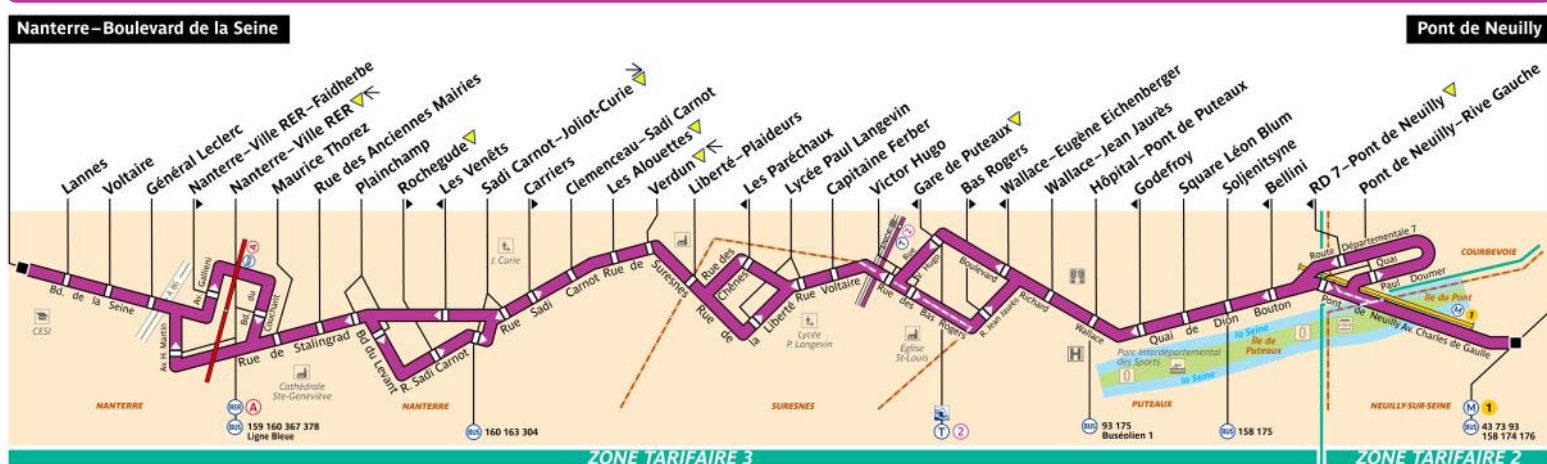

## RATP Paris Bus 157 timetables and route map

Nanterre Boulevard de la Seine to Pont de Neuilly

## Direction Nanterre – Boulevard de la Seine

	lundi à vendredi	lundi à vendredi (vacances scolaires)	samedi & jours de Ponts	dimanche & fêtes
Premier départ :	5:30	5:30	5:30	6:00
Dernier départ :	22:00	22:00	22:00	22:00