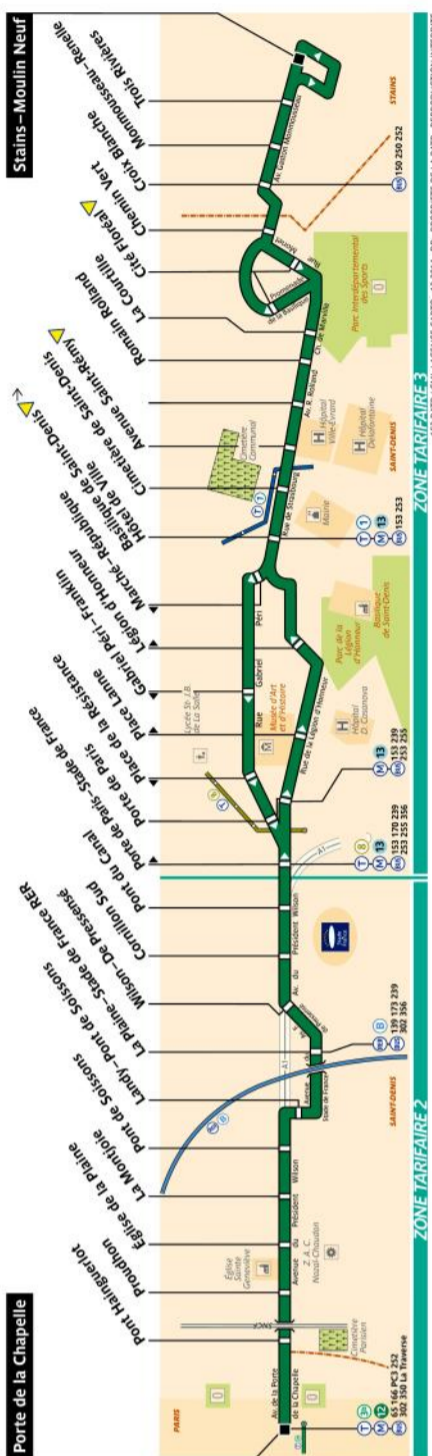

See more Paris bus routes
EUtouring.com/paris_bus_route_maps.html

Useful French to English translations

Lundi a vendredi - Monday to Friday
Samedi - Saturday
Dimanche et fetes - Sunday and holidays
Premier depart - First departure
Dernier - Latest departure
Toute l'annee - All year
Avant - Before
Apres - After
Intervalle entre 2 passages (en minutes)
Interval between 2 passes (in minutes)

RATP Paris Bus 153 timetables and route map

Porte de la Chapelle to Stains Moulin Neuf

153 Fiche Horaires

Mai 2021

Direction **Stains - Moulin Neuf**

Septembre à juin

	Lundi à Vendredi	Samedi	Dimanche et fériés
Premier départ:	05:35	05:35	07:00
Dernier départ:	00:30	00:35	00:35

1er au 14: Juillet

	Lundi à Vendredi	Samedi	Dimanche et fêtes
Premier départ:	5:35	5:32	7:00
Dernier départ:	0:35	1:35	0:35
Vendredi et veille de fêtes:	1:35	-	-

15 Juillet au 31 Août

	Lundi à Vendredi	Samedi	Dimanche et fêtes
Premier départ:	5:35	5:32	7:00
Dernier départ:	1:35	1:35	0:35
Vendredi et veille de fêtes:	1:35	-	-

Direction **Porte de la Chapelle**

Toute l'année

	Lundi à Vendredi	Samedi	Dimanche et fériés
Premier départ:	05:30	05:30	07:00
Dernier départ:	00:15	00:45	00:45

Nous nous efforçons de respecter au mieux ces horaires donnés à titre indicatif, en fonction des conditions de circulation.

Bus-V DB

ratp.fr | applis RATP [@ClientsRATP](https://twitter.com/clientsRATP)
34 24 (service gratuit + prix appel)
Service clientèle RATP • TSA 81250 • 75564 Paris Cedex 12

153 Fiche Horaires

Arrêt non accessible aux UFR

Mai 2021

153 Fiche Horaires

Mai 2021

Direction **Stains - Moulin Neuf**

Septembre à Juin

	Lundi à Vendredi	Samedi	Dimanche et fériés
avant 07:00	12' à 15'	12' à 20'	12' à 22'
07:00 à 08:15	19' à 10'	9' à 15'	10' à 20'
08:15 à 13:00	10' à 12'	10' à 16'	10'
13:00 à 17:45	10' à 12'	17' à 26'	17' à 26'
17:45 à 19:30	10'	18' à 28'	18' à 28'
après 19:30	10' à 15'	11' à 33'	14' à 33'

1er au 14 Juillet

	Lundi à Vendredi	Samedi	Dimanche et fériés
avant 07:00	12' à 15'	17' à 20'	-
07:00 à 10:00	12'	19'	12' à 20'
10:00 à 15:00	12'	15' à 20'	12' à 20'
15:00 à 19:00	12' à 14'	15'	17' à 22'
19:00 à 21:00	12' à 13'	15' à 18'	19' à 25'
21:00 à 22:00	15' à 19'	15' à 18'	27'
dès 22:00	18' à 33'	25' à 30'	30' à 35'

15 au 21 Juillet

	Lundi à Vendredi	Samedi	Dimanche et fériés
avant 07:00	20'	17' à 20'	-
07:00 à 10:00	14' à 16'	19'	15' à 17'
10:00 à 15:00	15'	15' à 20'	16' à 21'
15:00 à 19:00	15'	15'	20'
19:00 à 21:00	15'	15' à 18'	20' à 24'
21:00 à 22:00	15' à 22'	15' à 18'	23' à 30'
dès 22:00	20' à 30'	25' à 30'	29' à 34'

22 Juillet au 25 Août

	Lundi à Vendredi	Samedi	Dimanche et fériés
avant 07:00	20'	17' à 20'	-
07:00 à 10:00	14' à 16'	19'	15' à 17'
10:00 à 15:00	15'	15' à 20'	16' à 21'
15:00 à 19:00	15'	15'	20'
19:00 à 21:00	15'	15' à 18'	20' à 24'
21:00 à 22:00	15' à 22'	15' à 18'	23' à 30'
dès 22:00	20' à 30'	25' à 30'	29' à 34'

Nous nous efforçons de respecter au mieux ces horaires donnés à titre indicatif, en fonction des conditions de circulation.

ratp.fr | applis RATP [@ClientsRATP](https://twitter.com/clientsRATP) Service clientèle RATP TSA 81250 • 75564 Paris Cedex 12

153 Fiche Horaires

Mai 2021

Direction **Porte de la Chapelle**

Septembre à Juin

	Lundi à Vendredi	Samedi	Dimanche et fériés
avant 07:00	10' à 15'	11' à 23'	11' à 23'
07:00 à 08:15	9'	6' à 17'	6' à 20'
08:15 à 13:00	10'	5' à 15'	7' à 14'
13:00 à 17:45	7' à 13'	7' à 14'	7' à 17'
17:45 à 19:30	7' à 11'	4' à 11'	4' à 17'
après 19:30	13' à 15'	11' à 30'	14' à 30'

1er au 14 Juillet

	Lundi à Vendredi	Samedi	Dimanche et fériés
avant 07:00	12' à 15'	17' à 20'	-
07:00 à 10:00	12'	19'	12' à 20'
10:00 à 15:00	12'	15' à 20'	12' à 20'
15:00 à 19:00	12' à 14'	15'	17' à 22'
19:00 à 21:00	12' à 13'	15' à 18'	19' à 25'
21:00 à 22:00	15' à 19'	15' à 18'	27'
dès 22:00	18' à 33'	25' à 30'	30' à 35'

15 au 21 Juillet

	Lundi à Vendredi	Samedi	Dimanche et fériés
avant 07:00	20'	17' à 20'	-
07:00 à 10:00	14' à 16'	19'	15' à 17'
10:00 à 15:00	15'	15' à 20'	16' à 21'
15:00 à 19:00	15'	15'	20'
19:00 à 21:00	15'	15' à 18'	20' à 24'
21:00 à 22:00	15' à 22'	15' à 18'	23' à 30'
dès 22:00	20' à 30'	25' à 30'	29' à 34'

22 Juillet au 25 Août

	Lundi à Vendredi	Samedi	Dimanche et fériés
avant 07:00	20'	17' à 20'	-
07:00 à 10:00	14' à 16'	19'	15' à 17'
10:00 à 15:00	15'	15' à 20'	16' à 21'
15:00 à 19:00	15'	15'	20'
19:00 à 21:00	15'	15' à 18'	20' à 24'
21:00 à 22:00	15' à 22'	15' à 18'	23' à 30'
dès 22:00	20' à 30'	25' à 30'	29' à 34'

Related Paris transport maps

- Paris Metro Maps
- Only Airport shuttle services
- CDG Airport shuttle services
- RER train lines
- Paris tramway lines
- Paris buses

Paris tourist information
www.eutouring.com

© EUtouring.com