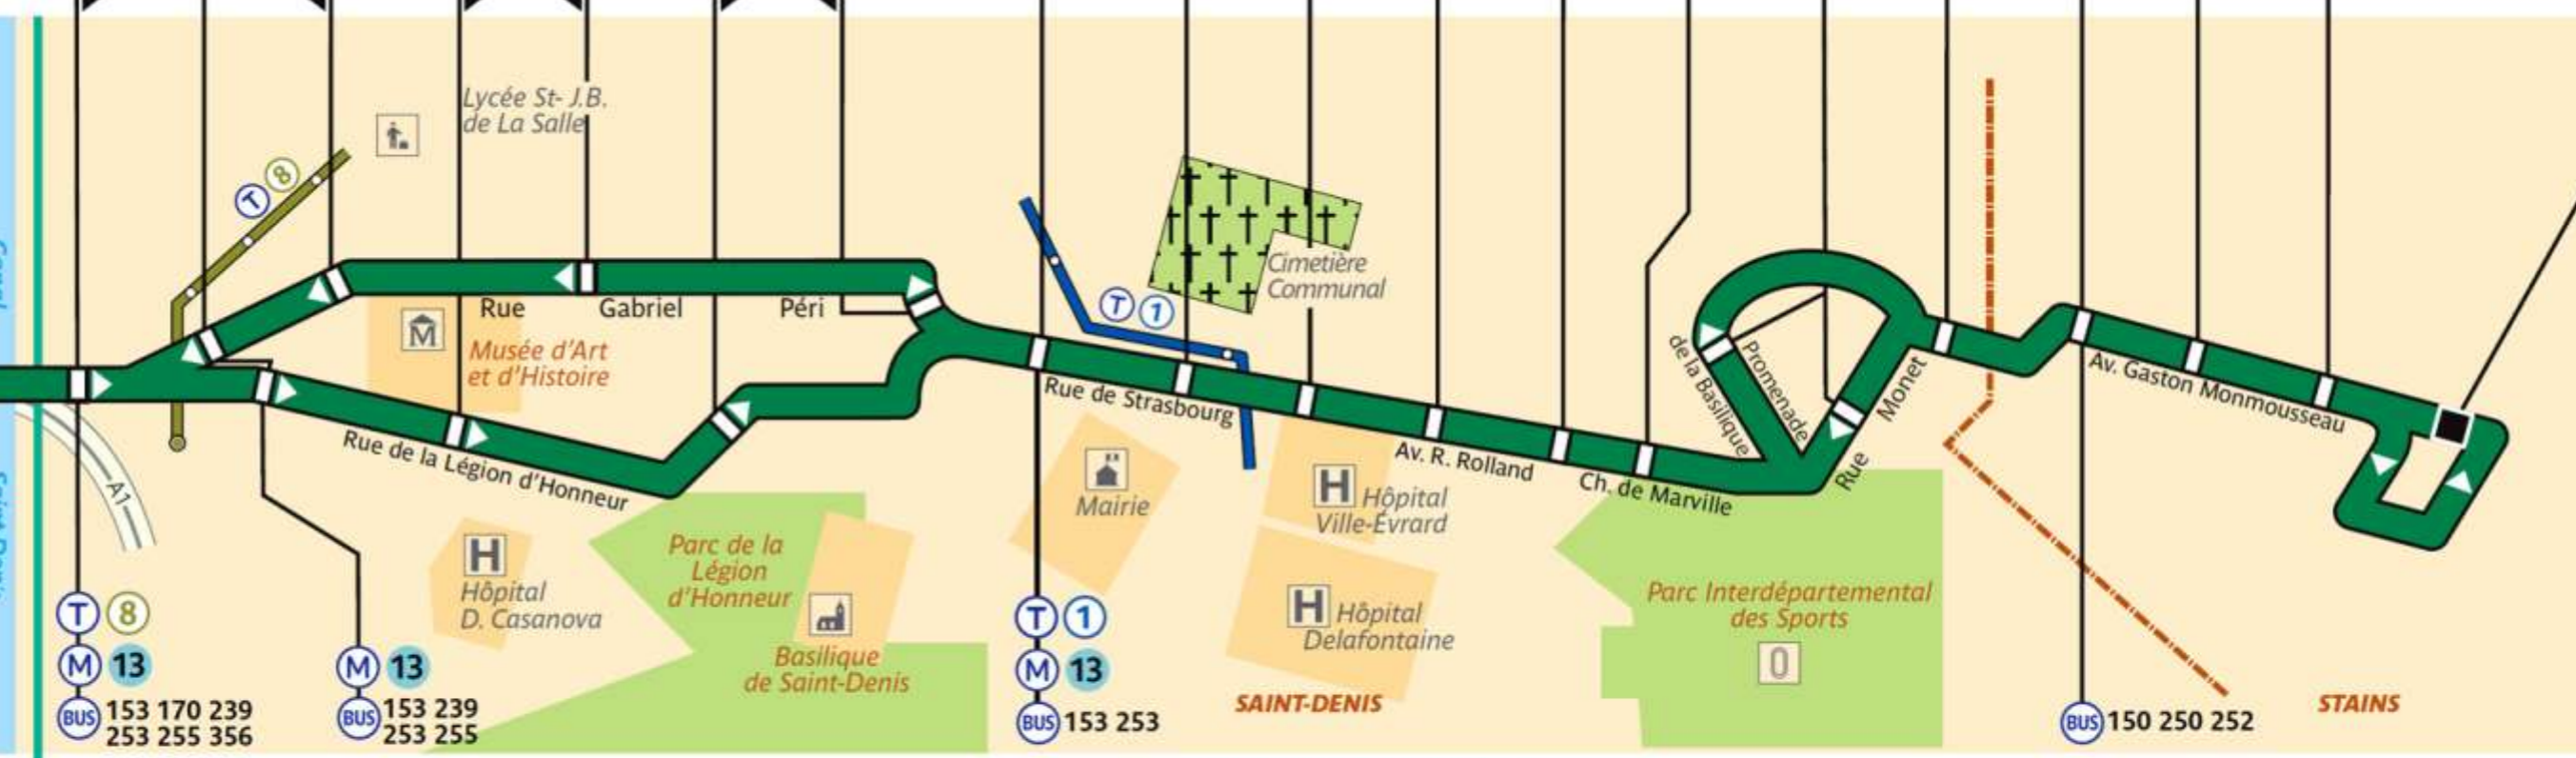

153

RATP Paris Bus 153

Via - EUtouring.com
Reproduced with Permission

Arrêt non accessible
aux UFR

Porte de la Chapelle

ZONE TARIFAIRE 2

Stains-Moulin Neuf

ZONE TARIFAIRE 3