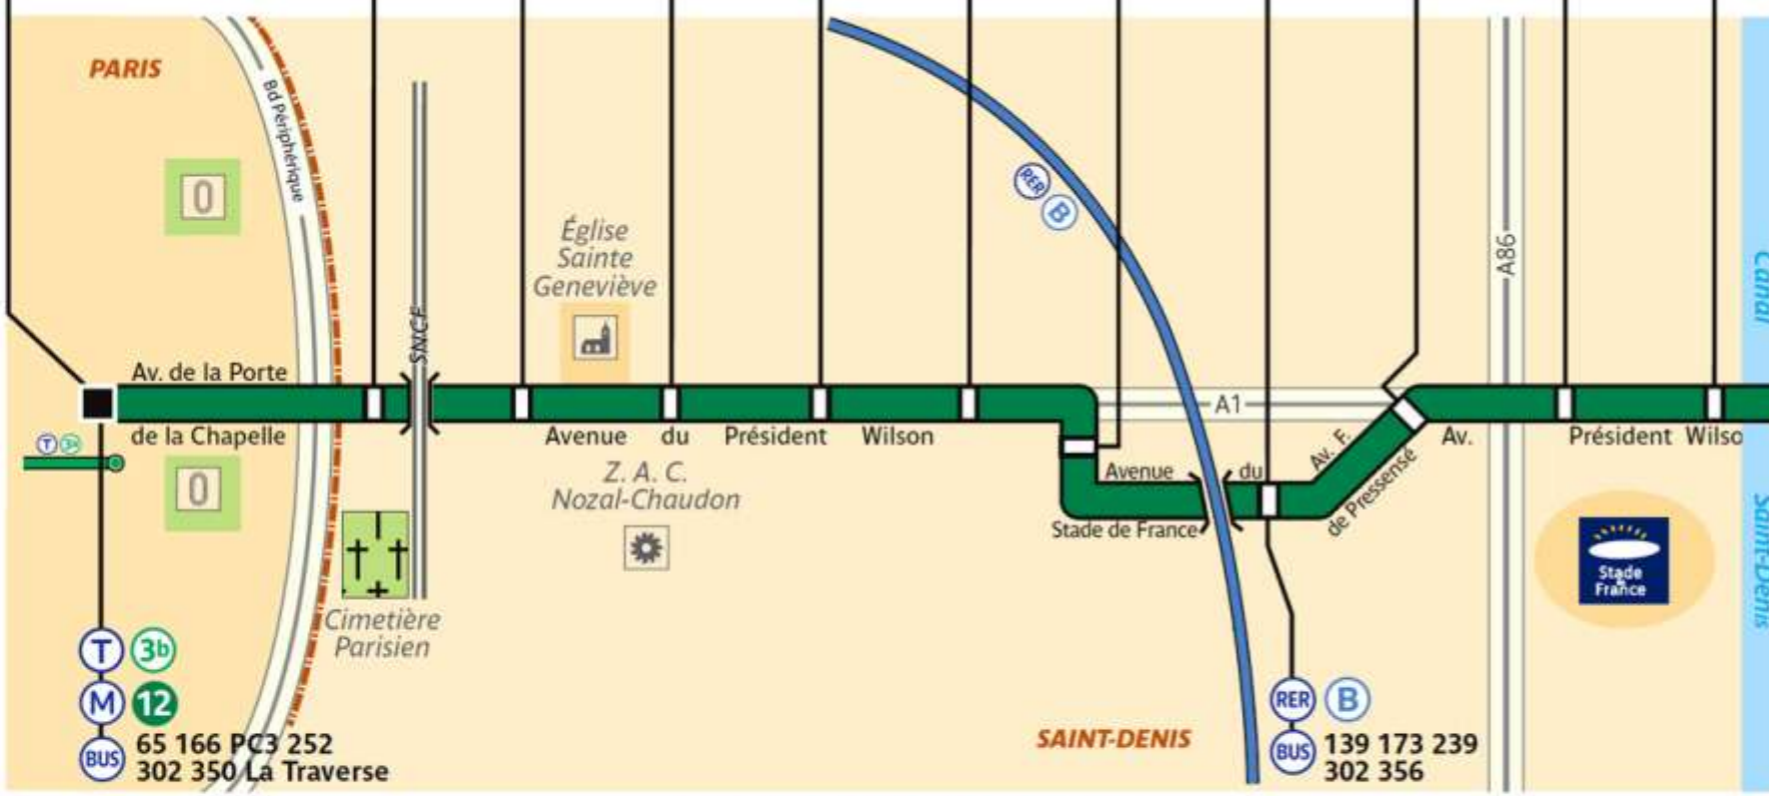

153

RATP Paris Bus 153

Via - EUtouring.com
Reproduced with Permission

Arrêt non accessible
aux UFR

Porte de la Chapelle

ZONE TARIFAIRE 2

Stains-Moulin Neuf

ZONE TARIFAIRE 3