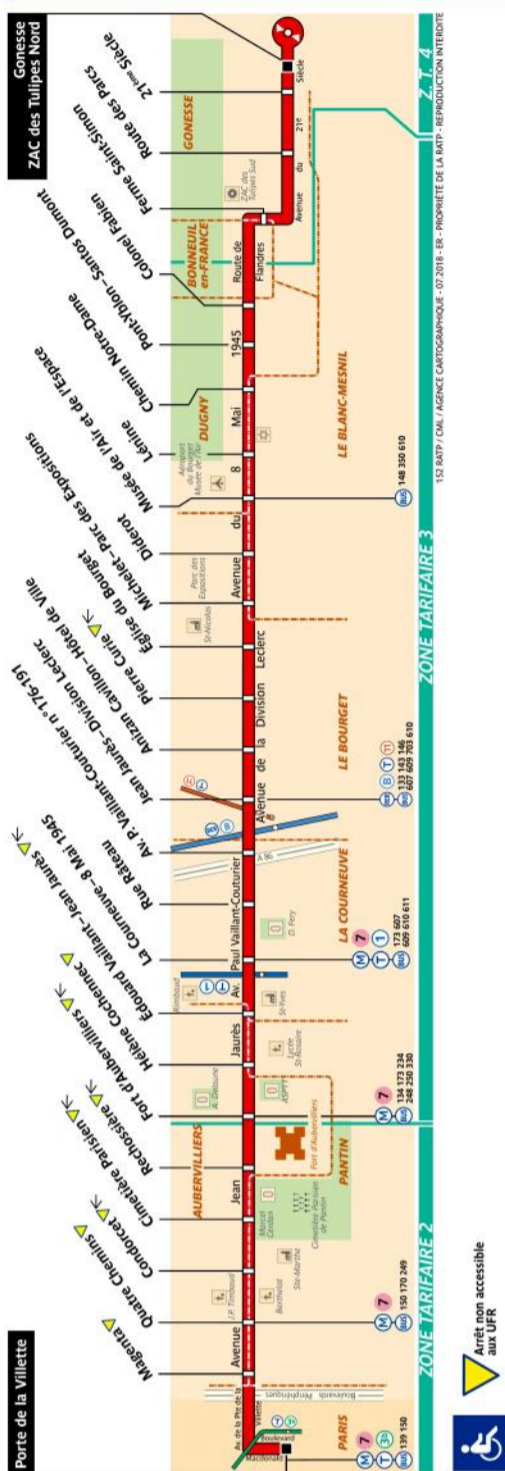

Paris bus timetables

Helping you discover more of Paris EUtouring.com

See more Paris bus routes
EUtouring.com/paris_bus_route_maps.html

Useful French to English translations

Lundi a vendredi - Monday to Friday
Samedi - Saturday
Dimanche et fetes - Sunday and holidays
Premier depart - First departure
Dernier - Latest departure
Toute l'annee - All year
Avant - Before
Apres - After
Intervalle entre 2 passages (en minutes)
Interval between 2 passes (in minutes)

RATP Paris Bus 152 timetables and route map

Porte de la Villette to Gonesse ZAC des Tulipes Nord

152 Fiche Horaires

Janvier 2021

Départ de **Porte de la Villette**

	lundi à vendredi	samedi	dimanche

Premier départ: 5:25 5:25 6:30
Dernier départ: 00:30* 1:30 00:30

Départ de **Gonesse Zac des Tulipes Nord**

	lundi à vendredi	samedi	dimanche

Premier départ: 4:40 4:45 6:30
Dernier départ: 00:30* 1:30 00:30

* Attention vendredi +1h mêmes horaires derniers départs samedi.

Départ de **Rechossière vers Porte de la Villette**

	lundi à vendredi	samedi	dimanche

Premier départ: 5:09 5:01 6:15

Départ de **Rechossière vers Gonesse Zac des Tulipes Nord**

	lundi à samedi	dimanche

Premier départ: 4:15 6:00

Nous nous efforçons de respecter au mieux ces horaires donnés à titre indicatif, en fonction des conditions de circulation.

ratp.fr | applis RATP @ClientsRATP
34 24 (service gratuit + prix appel)
Service clientèle RATP • TSA 81250 • 75564 Paris Cedex 12

152 Fiche Horaires

Janvier 2021

152 Fiche Horaires

Janvier 2021

Direction **Porte de la Villette**

lundi à vendredi

	Septembre à Juin	Du 01/07 au 28/07 et du 28/08 au 31/08	Du 29/07 au 27/08
avant 6:30	15'	16'	20'
6:30 à 9:00	10'	10'	14'
9:00 à 12:00	12'	10'	15'
12:00 à 15:00	10'	10'	13'
15:00 à 20:30	9'	9'	11'
20:30 à 22:00	11'	13'	15'
après 22:00	20'	20'	20'

samedi

	Septembre à Juin	Du 01/07 au 28/07 et du 28/08 au 31/08	Du 29/07 au 27/08
avant 6:30	20'	20'	20'
6:30 à 9:00	13'	13'	15'
9:00 à 12:00	13'	13'	15'
12:00 à 15:00	10'	12'	14'
15:00 à 20:30	9'	11'	12'
20:30 à 22:00	11'	15'	15'
après 22:00	20'	20'	20'

dimanche et fêtes

	Septembre à Juin	Du 01/07 au 28/07 et du 28/08 au 31/08	Du 29/07 au 27/08
avant 6:30	-	-	-
6:30 à 9:00	13'	13'	17'
9:00 à 12:00	12'	12'	16'
12:00 à 15:00	12'	13'	15'
15:00 à 20:30	11'	11'	14'
20:30 à 22:00	16'	17'	18'
après 22:00	30'	30'	30'

Nous nous efforçons de respecter au mieux ces horaires donnés à titre indicatif, en fonction des conditions de circulation.

ratp.fr | applis RATP 34 24 (service gratuit + prix appel) @ClientsRATP Service clientèle RATP TSA 81250 • 75564 Paris Cedex 12

152 Fiche Horaires

Janvier 2021

Direction **Gonesse ZAC des Tulipes Nord**

lundi à vendredi

	Septembre à Juin	Du 01/07 au 28/07 et du 28/08 au 31/08	Du 29/07 au 27/08
avant 6:30	10'	10'	14'
6:30 à 9:30	9'	10'	14'
9:30 à 12:00	11'	10'	14'
12:00 à 15:00	9'	10'	13'
15:00 à 18:30	9'	9'	10'
18:30 à 20:30	10'	11'	15'
20:30 à 23:00	15'	15'	20'
après 23:00	20'	20'	20'

samedi

	Septembre à Juin	Du 01/07 au 28/07 et du 28/08 au 31/08	Du 29/07 au 27/08
avant 6:30	14'	14'	15'
6:30 à 9:30	12'	12'	15'
9:30 à 12:00	13'	12'	15'
12:00 à 15:00	10'	12'	15'
15:00 à 18:30	9'	10'	12'
18:30 à 20:30	10'	15'	15'
20:30 à 23:00	15'	15'	15'
après 23:00	20'	20'	20'

dimanche et fêtes

	Septembre à Juin	Du 01/07 au 28/07 et du 28/08 au 31/08	Du 29/07 au 27/08
avant 6:30	-	-	-
6:30 à 9:30	11'	12'	15'
9:30 à 12:00	12'	13'	15'
12:00 à 15:00	12'	12'	15'
15:00 à 18:30	10'	10'	14'
18:30 à 20:30	15'	15'	15'
20:30 à 23:00	25'	25'	25'
après 23:00	25'	25'	25'

Paris tourist information
www.eutouring.com

© EUtouring.com

Related Paris transport maps

- Paris Metro Maps
- Only Airport shuttle services
- CDG Airport shuttle services
- RER train lines
- Paris tramway lines
- Paris buses