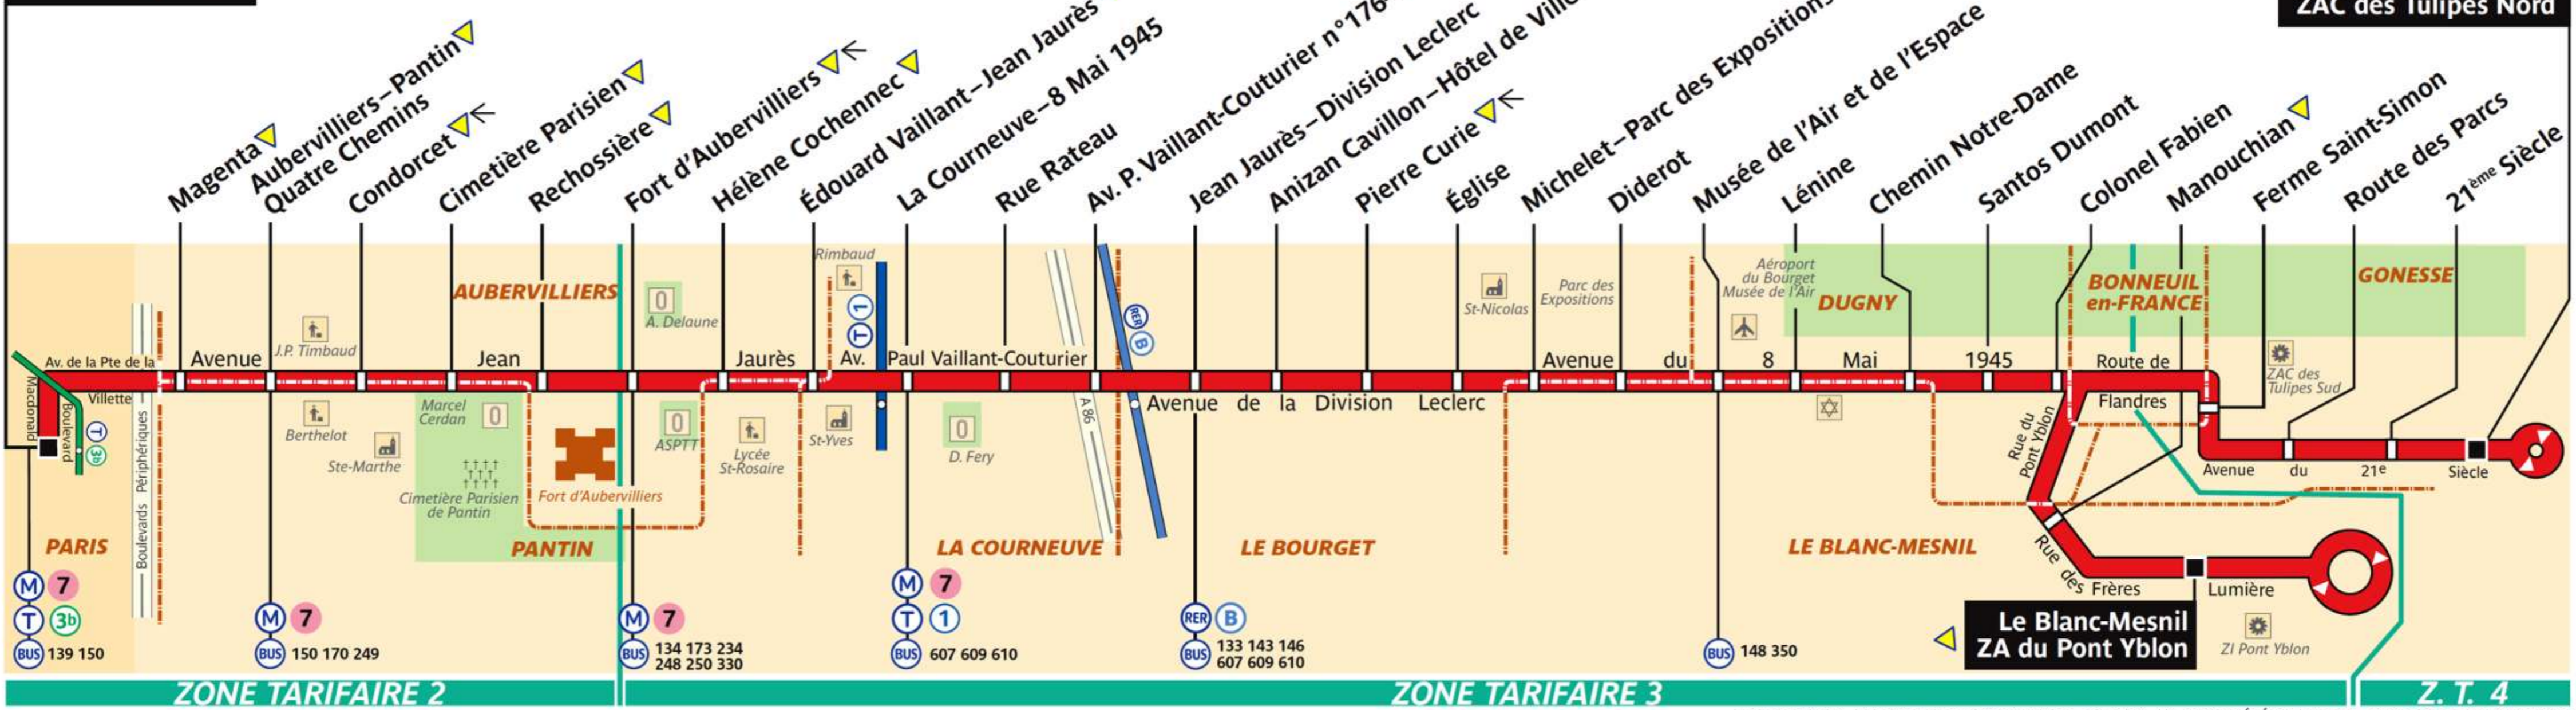

152

RATP Paris Bus 152

Via - EUtouring.com
Reproduced with Permission

Porte de la Villette

Gonesse
ZAC des Tulipes Nord

ZONE TARIFAIRE 2

ZONE TARIFAIRE 3

Z. T. 4