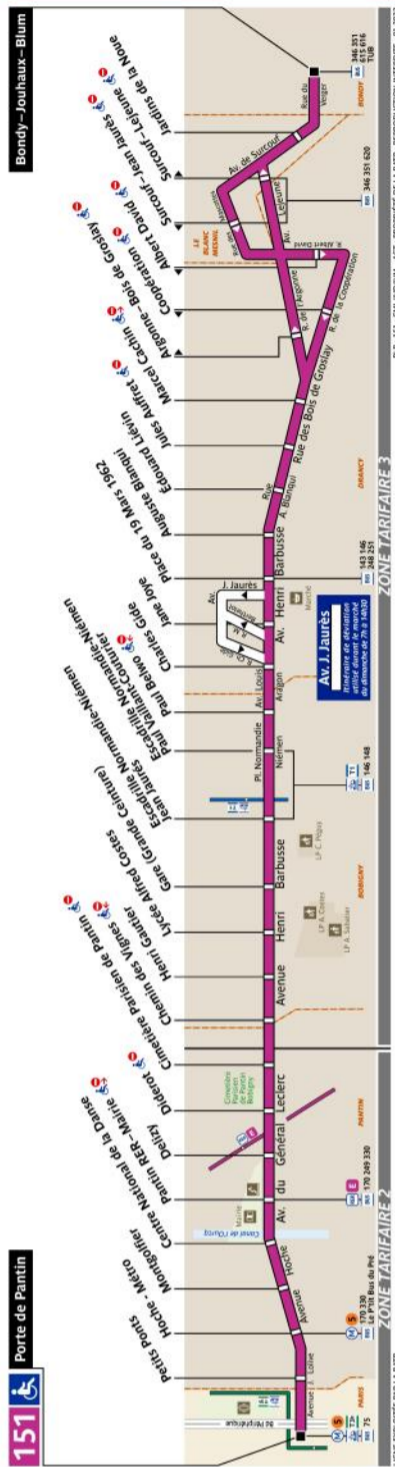

RATP Paris Bus 151 timetables and route map

Porte de Pantin to Bondy Jouhaux Blum

151 Fiche Horaires

Janvier 2022

Direction **Porte de Pantin**

	lundi à jeudi	vendredi et samedi	dimanche
--	---------------	--------------------	----------

Premier départ: 05:00 05:00 07:00
 Dernier départ: 00:00 01:05 00:00

Direction **Bondy – Jouhaux – Blum**

	lundi à jeudi	vendredi et samedi	dimanche
--	---------------	--------------------	----------

Premier départ: 05:33 05:33 07:00
 Dernier départ: 00:35 01:40 00:35

151 Fiche Horaires

Janvier 2022

Arrêt non accessible aux UFR

Janvier 2022

151 Fiche Horaires

Janvier 2022

Direction **Porte de Pantin**

lundi à vendredi*			
	Septembre à Juin	Du 01/07 au 30/07 et du 28/08 au 31/08	Du 31/07 au 27/08
avant 06:45	15'	16'	16'
06:45 à 10:00	9'	10'	10'
10:00 à 15:00	16'	20'	20'
15:00 à 18:00	10'	10'	12'
18:00 à 19:30	12'	15'	16'
19:30 à 21:30	20'	16'	18'
après 21:30	35'	35'	35'

151 Fiche Horaires

Janvier 2022

Direction **Bondy – Jouhaux – Blum**

lundi à vendredi*			
	Septembre à Juin	Du 01/07 au 30/07 et du 28/08 au 31/08	Du 31/07 au 27/08
avant 07:00	15'	15'	15'
07:00 à 10:00	9'	9'	10'
10:00 à 15:00	16'	20'	20'
15:00 à 18:15	9'	10'	11'
18:15 à 20:00	13'	15'	15'
20:00 à 22:15	25'	25'	25'
après 22:15	35'	35'	35'