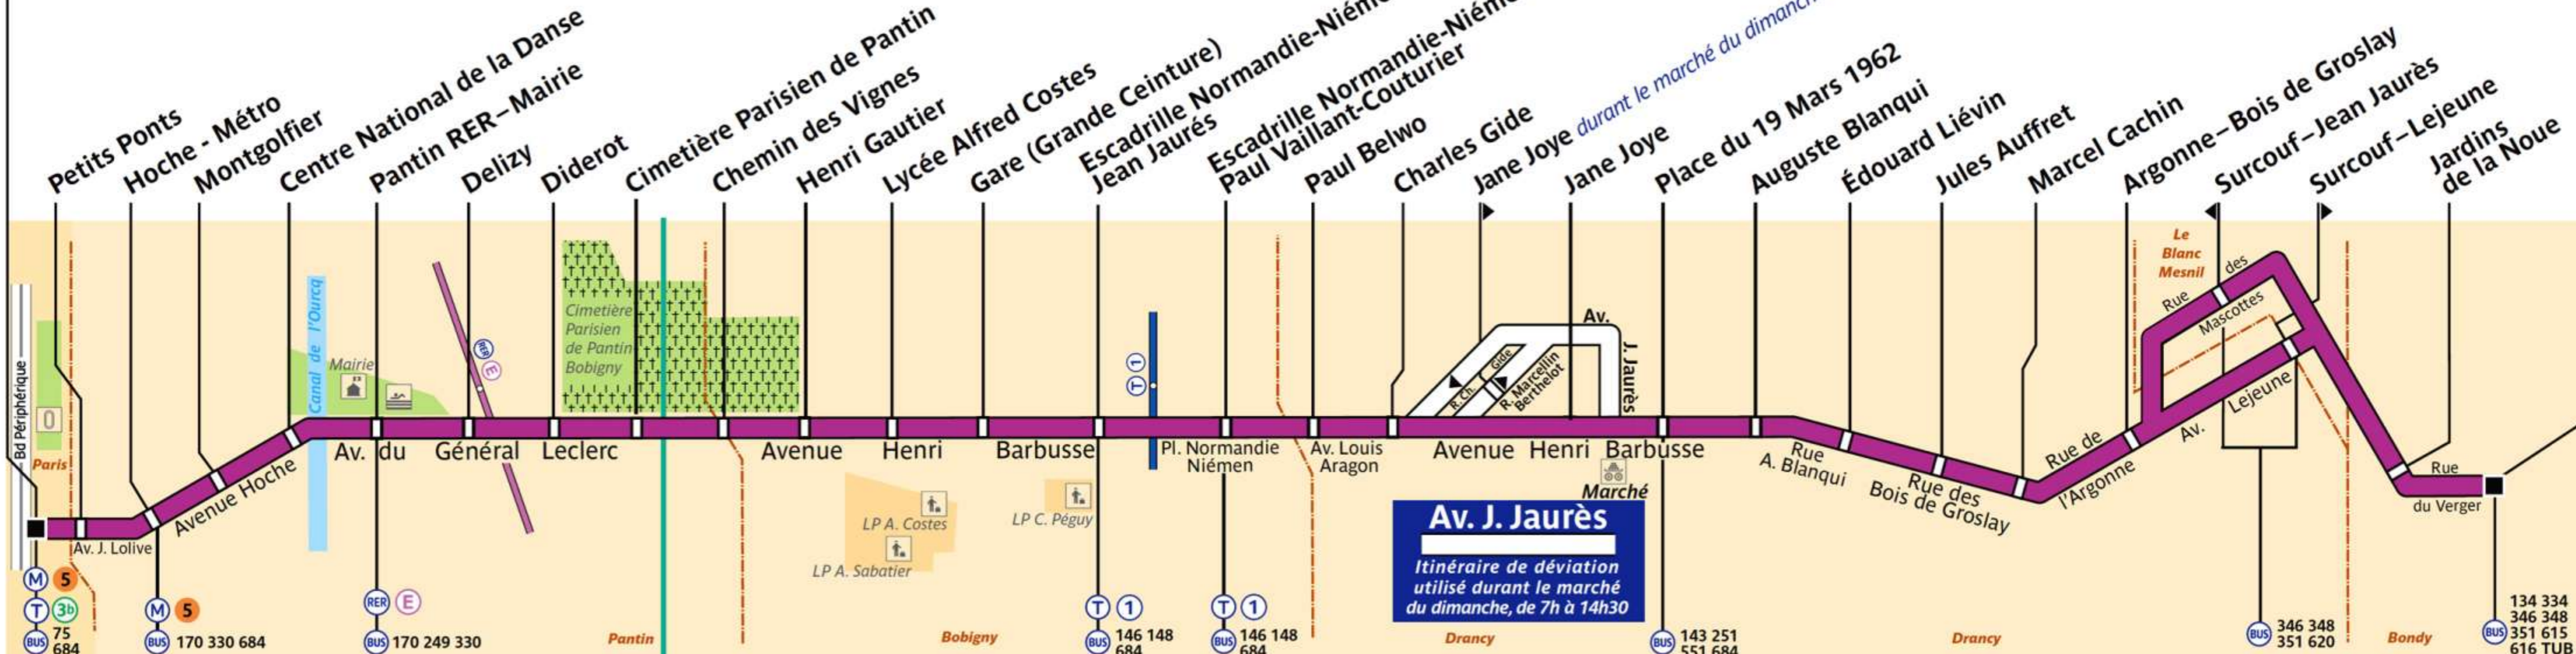

151

[@ ratp.fr](http://ratp.fr)
 32 46
 0,34 €/min.
wap.ratp.fr
 + applis mobiles
 RATP
 Service clientèle
 TSA 81250
 75564 Paris Cedex 12

RATP Paris Bus 151

Via - EUtouring.com
 Reproduced with Permission

Porte de Pantin

Bondy - Jouhaux - Blum

ZONE TARIFAIRE 2

ZONE TARIFAIRE 3