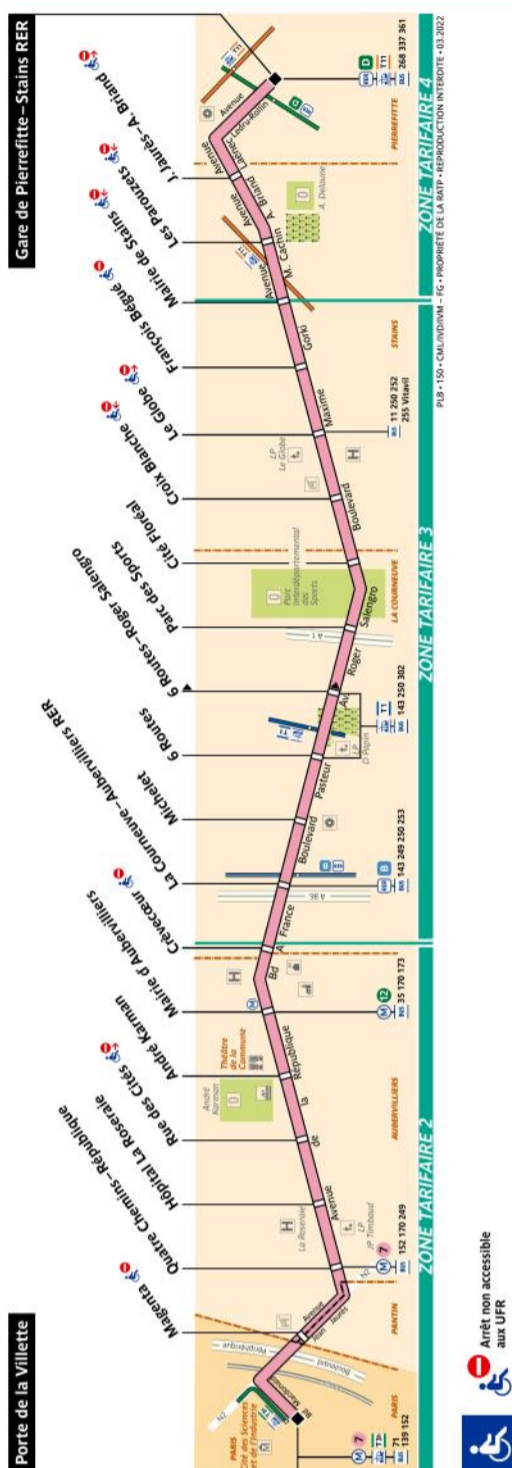

RATP Paris Bus 150 timetables and route map

Porte de la Villette to Gare de Pierrefitte Stains RER

150 Fiche Horaires

Mai 2022

Départ de **Porte de la Villette**

	lundi à vendredi	samedi	dimanche
Premier départ:	05:15	05:15	06:30
Dernier départ:	00:35*	01:35	00:35

Départ de **Le Globe**

	lundi à vendredi	samedi	dimanche
Premier départ:	04:54	04:57	06:30

***Attention vendredi +1h mêmes horaires derniers départs samedi**

ratp.fr | applis RATP [@ClientsRATP](https://twitter.com/clientsRATP)
34 24 (service gratuit + prix appel)
Service clientèle RATP • TSA 81250 • 75564 Paris Cedex 12

150 Fiche Horaires

Arrêt non accessible aux UFR

Mai 2022

150 Fiche Horaires

Mai 2022

Direction **Porte de la Villette**

Septembre à juin

	Lundi à vendredi*	Samedi	Dimanche et fériés
avant 06:30	12'	14'	-
06:30 à 10:00	6'	12'	12'
10:00 à 13:00	10'	12'	12'
13:00 à 15:00	8'	10'	8'
15:00 à 18:30	6'	8'	8'
18:30 à 21:30	9'	10'	10'
21:30 à 23:00	12'	12'	13'
après 23:00	18'	20'	18'

150 Fiche Horaires

Mai 2022

Direction **Gare de Pierrefitte – Stains RER**

Septembre à juin

	Lundi à vendredi*	Samedi	Dimanche et fériés
avant 06:00	18'	18'	-
06:00 à 07:00	10'	13'	15'
07:00 à 10:00	7'	13'	12'
10:00 à 13:00	10'	13'	13'
13:00 à 15:00	9'	10'	9'
15:00 à 19:00	7'	8'	8'
19:00 à 21:00	9'	10'	10'
21:00 à 23:00	11'	13'	13'
après 23:00	16'	20'	16'