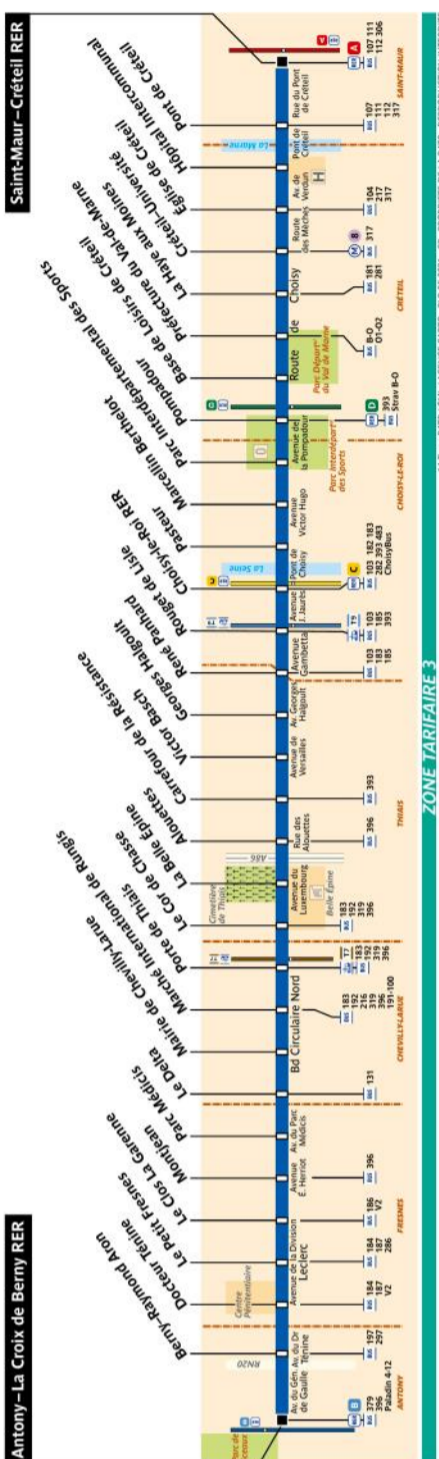

RATP Paris TVM bus 14 timetables and route map

Antony La Croix de Berny RER to Saint-Maur Creteil RER

Tvm Fiche Horaires

Mai 2021

Direction **La Croix de Berny**

Septembre à Juin Premier départ: Dernier départ: Dernier départ vers Marché Int. de Rungis:

lundi à samedi	5:20	0:33	1:20
dimanche et fériés	6:30	0:33	1:20

Direction **Saint Maur – Créteil**

Septembre à Juin Premier départ: Dernier départ: Dernier départ vers Alouettes:

lundi à samedi	5:13	0:30	1:20
dimanche et fériés	6:26	0:30	1:20
lundi à vendredi vacances scolaires	6:26	0:30	1:20

Tvm Fiche Horaires

Mai 2021

Mai 2021

Tvm Fiche Horaires

Mai 2021

Direction **La Croix de Berny**

lundi à vendredi

	Septembre à Juin	Juillet	Août	Vacances Scolaires
avant 6:00	15'	15'	15'	15'
6:00 à 6:45	9' à 13'	13'	13'	10'
6:45 à 12:30	3' à 6'	5' à 9'	5' à 9'	4' à 6'
12:30 à 20:00	3' à 6'	5' à 8'	5' à 8'	4' à 6'
20:00 à 22:00	4' à 9'	5' à 8'	5' à 8'	7' à 8'
22:00 à 0:33	15'	15'	15'	15'
de 0:33 à 1:20 terminus Marché Int. de Rungis	10' à 15'	10' à 13'	10' à 13'	10' à 13'

samedi

	Septembre à Juin	Juillet	Août
avant 6:00	15'	15'	15'
6:00 à 6:45	15'	15'	15'
6:45 à 12:30	8' à 10'	10'	10' à 12'
12:30 à 20:00	4' à 6'	6' à 8'	7'
20:00 à 22:00	4' à 6'	7' à 8'	7' à 8'
22:00 à 0:33	15'	15'	15'
de 0:33 à 1:20 terminus Marché Int. de Rungis	10' à 13'	10' à 13'	10' à 13'