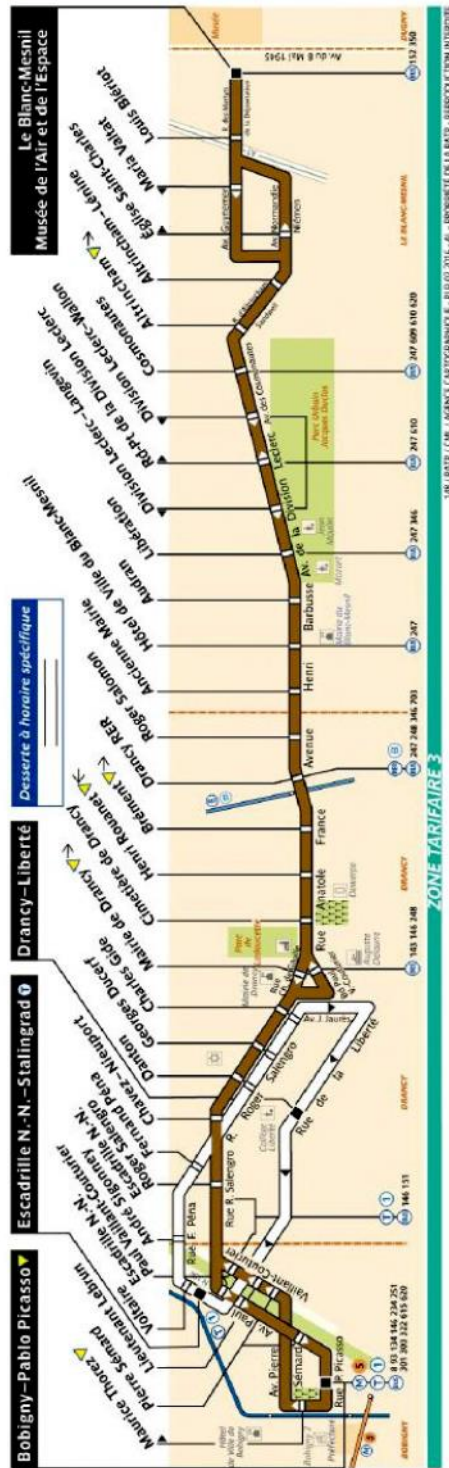

Paris bus timetables

Helping you discover more of Paris EUtouring.com

See more Paris bus routes
EUtouring.com/paris_bus_route_maps.html

Useful French to English translations

Lundi a vendredi - Monday to Friday
Samedi - Saturday
Dimanche et fetes - Sunday and holidays
Premier depart - First departure
Dernier - Latest departure
Toute l'annee - All year
Avant - Before
Apres - After
Intervalle entre 2 passages (en minutes)
Interval between 2 passes (in minutes)

RATP Paris Bus 148 timetables and route map

Bobigny Pablo Picasso to Le Blanc-Mesnil Musée de l'Air de l'Espace

148 Fiche Horaires

Novembre 2020

Premiers et derniers départs:

Direction **Le Blanc-Mesnil**
Musée de l'Air et de l'Espace

Septembre à Juin	lundi à jeudi	Vendredi	samedi	dimanche et fériés
Premier départ	5:30	5:30	5:30	7:10
Dernier départ	0:50	1:50	1:50	0:50

Juillet et Août	lundi à jeudi	Vendredi	samedi	dimanche et fériés
Premier départ	5:30	5:30	5:30	7:10
Dernier départ	0:50	1:50	1:50	0:50

Direction **Bobigny – Pablo Picasso**

Septembre à Juin	lundi à jeudi	Vendredi	samedi	dimanche et fériés
Premier départ	4:43	4:43	4:43	7:00
Dernier départ	0:30	1:30	1:30	0:30

Juillet et Août	lundi à jeudi	Vendredi	samedi	dimanche et fériés
Premier départ	4:50	4:50	4:47	7:00
Dernier départ	0:30	1:30	1:30	0:30

ratp.fr | applis RATP

34 24 (service gratuit + prix appel)

Service clientèle RATP • TSA 81250 • 75564 Paris Cedex 12

148 Fiche Horaires

RATP logo

Novembre 2020

148 Fiche Horaires

Novembre 2020

Direction **Le Blanc-Mesnil**
Musée de l'Air et de l'Espace

Septembre à Juin	lundi à jeudi	Vendredi	samedi	dimanche et fériés
avant 7:30	4' à 10'	4' à 10'	10' à 18'	12'
7:30 à 21:00	4' à 12'	4' à 12'	10' à 12'	12' à 19'
21:00 à 22:00	17' à 20'	17' à 20'	16' à 20'	20'
22:00 à 2:00	20'	20'	20'	20'

Juillet	lundi à jeudi	Vendredi	samedi	dimanche et fériés
avant 7:30	9' à 10'	8' à 15'	15' à 17'	18'
7:30 à 21:00	8' à 14'	8' à 15'	11' à 20'	13' à 22'
21:00 à 22:00	20'	20'	20'	20'
22:00 à 2:00	20'	20'	20'	20'

Août	lundi à jeudi	Vendredi	samedi	dimanche et fériés
avant 7:30	9' à 15'	9' à 15'	15' à 17'	18'
7:30 à 21:00	8' à 15'	8' à 15'	11' à 20'	13' à 22'
21:00 à 22:00	16' à 20'	16' à 20'	20'	20'
22:00 à 2:00	20'	20'	20'	20'

Vacances scolaires	lundi à jeudi	Vendredi	samedi	dimanche et fériés
avant 7:30	7' à 16'	7' à 16'	12' à 20'	12'
7:30 à 21:30	6' à 12'	6' à 11'	11' à 16'	12' à 17'
21:00 à 22:00	15' à 20'	15' à 20'	16' à 20'	10' à 20'
22:00 à 2:00	20'	20'	20'	20'

148 Fiche Horaires

Novembre 2020

Direction **Bobigny - Pablo Picasso**

Septembre à Juin	lundi à jeudi	Vendredi	samedi	dimanche et fériés
avant 7:30	5' à 17'	5' à 17'	11' à 22'	14'
7:30 à 21:00	5' à 12'	5' à 12'	10' à 12'	12' à 17'
21:00 à 22:00	13' à 20'	13' à 20'	13' à 20'	20'
22:00 à 2:00	20'	20'	20'	20'

Juillet	lundi à jeudi	Vendredi	samedi	dimanche et fériés
avant 7:30	9' à 20'	9' à 20'	15' à 17'	21'
7:30 à 21:00	7' à 15'	8' à 15'	11' à 20'	15' à 22'
21:00 à 22:00	15' à 20'	15' à 20'	20'	20'
22:00 à 2:00	20'	20'	20'	20'

Août	lundi à jeudi	Vendredi	samedi	dimanche et fériés
avant 7:30	10' à 17'	10' à 16'	15' à 17'	21'
7:30 à 21:00	8' à 16'	8' à 16'	11' à 20'	15' à 22'
21:00 à 22:00	13' à 20'	14' à 20'	20'	20'
22:00 à 2:00	20'	20'	20'	20'

Vacances scolaires	lundi à jeudi	Vendredi	samedi	dimanche et fériés
avant 7:30	6' à 20'	6' à 20'	16' à 20'	14'
7:30 à 21:00	6' à 12'	6' à 12'	11' à 16'	12' à 17'
21:00 à 22:00	15' à 20'	15' à 20'	14'	20'
22:00 à 2:00	20'	20'	20'	20'

ratp.fr | applis RATP **34 24** (service gratuit + prix appel)

Service clientèle RATP • TSA 81250 • 75564 Paris Cedex 12

Paris tourist information
www.eutouring.com

© EUtouring.com

Related Paris transport maps

- [Paris Metro Maps](#)
- [Only Airport shuttle services](#)
- [CDG Airport shuttle services](#)
- [RER train lines](#)
- [Paris tramway lines](#)
- [Paris buses](#)