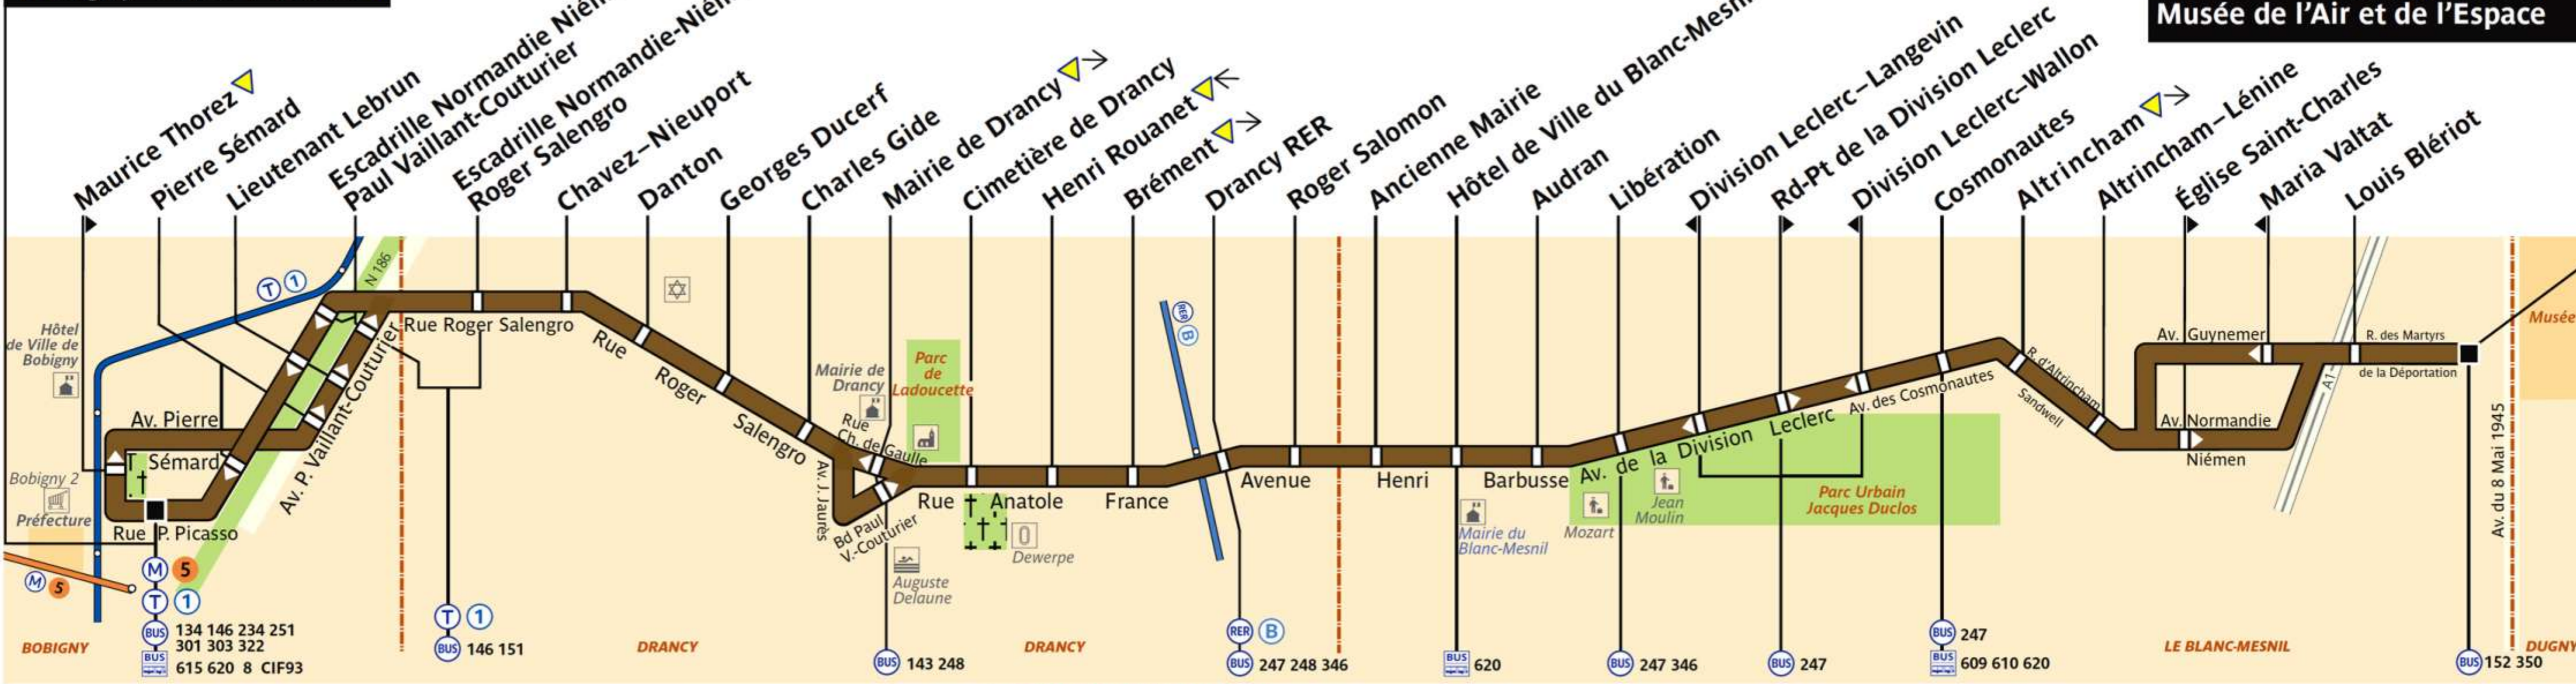

148

RATP Paris Bus 148

Via - EUtouring.com
Reproduced with Permission

Bobigny – Pablo Picasso

Le Blanc-Mesnil Musée de l'Air et de l'Espace

ZONE TARIFAIRE 3