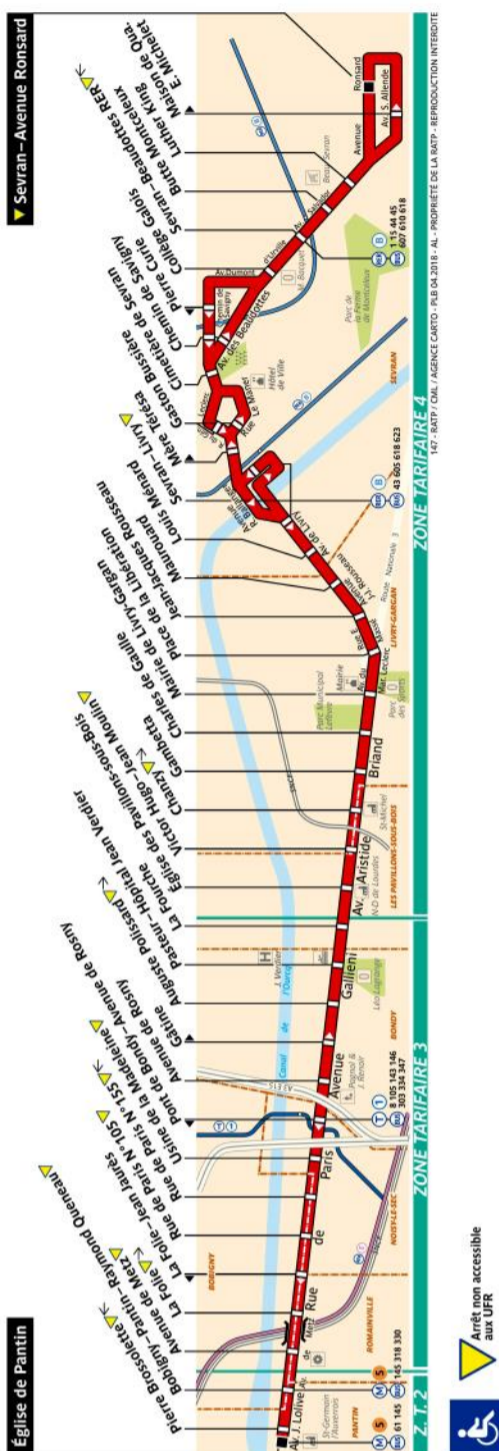

Paris bus timetables

Helping you discover more of Paris EUtouring.com

See more Paris bus routes
EUtouring.com/paris_bus_route_maps.html

Useful French to English translations

Lundi à vendredi - Monday to Friday
Samedi - Saturday
Dimanche et fêtes - Sunday and holidays
Premier départ - First departure
Dernier - Latest departure
Toute l'année - All year
Avant - Before
Apres - After
Intervalle entre 2 passages (en minutes)
Interval between 2 passes (in minutes)

RATP Paris Bus 147 timetables and route map

Eglise de Pantin to Sevrans Avenue Ronsard

147 Fiche Horaires

Août 2020

Direction **Sevrans – Avenue Ronsard**

Toute l'année	lundi à samedi	dimanche et fériés
Premier départ:	5:30	7:00
Dernier départ:	00:30	00:30

Direction **Église de Pantin**

Toute l'année	lundi à samedi	dimanche et fériés
Premier départ:	5:30	7:00
Dernier départ:	00:30	00:30

Nous nous efforçons de respecter au mieux ces horaires donnés à titre indicatif, en fonction des conditions de circulation.

ratp.fr | applis RATP [@ClientsRATP](https://twitter.com/clientsratp)
34 24 (service gratuit + prix appel)
Service clientèle RATP • TSA 81250 • 75564 Paris Cedex 12

147 Fiche Horaires

Août 2020

147 Fiche Horaires

Août 2020

Direction **Sevrans – Avenue Ronsard**

Septembre à juin

	Lundi à vendredi	Samedi	Dimanche
avant 7:30	5' à 15'	8' à 15'	16'
7:30 à 14:30	7' à 10'	11' à 13'	15' à 19'
14:30 à 19:30	5' à 10'	9' à 11'	14' à 16'
19:30 à 21:00	7' à 11'	10' à 15'	14' à 20'
21:00 à 22:00	8' à 15'	15'	25'
22:00 à 2:00	20' à 30'	15' à 30'	25' à 30'

Juillet

	Lundi à vendredi	Samedi	Dimanche
avant 7:30	9' à 20'	14' à 20'	20'
7:30 à 14:30	9' à 14'	14' à 17'	20' à 22'
14:30 à 19:30	10' à 15'	13' à 15'	20' à 25'
19:30 à 21:00	13' à 15'	17'	30'
21:00 à 22:00	13'	19' à 20'	30'
22:00 à 2:00	25' à 30'	30'	30'

Août

	Lundi à vendredi	Samedi	Dimanche
avant 7:30	13' à 14'	20'	20'
7:30 à 14:30	13' à 15'	16' à 21'	20' à 22'
14:30 à 19:30	13'	13' à 17'	20' à 25'
19:30 à 21:00	14' à 15'	14' à 17'	30'
21:00 à 22:00	14' à 17'	19' à 20'	30'
22:00 à 2:00	30'	30'	30'

Vacances scolaires

	Lundi à vendredi	Samedi	Dimanche
avant 7:30	7' à 10'	10' à 21'	16'
7:30 à 14:30	8' à 11'	11' à 14'	15' à 19'
14:30 à 19:30	7' à 11'	11' à 16'	14' à 16'
19:30 à 21:00	8' à 12'	14' à 20'	14' à 20'
21:00 à 22:00	12'	15'	25'
22:00 à 2:00	15' à 30'	15' à 30'	25' à 30'

147 Fiche Horaires

Août 2020

Direction **Église de Pantin**

Septembre à juin

	Lundi à vendredi	Samedi	Dimanche
avant 7:30	5' à 12'	10' à 15'	16'
7:30 à 14:30	6' à 10'	9' à 13'	14' à 18'
14:30 à 19:30	5' à 11'	7' à 12'	14' à 17'
19:30 à 21:00	8' à 12'	10' à 12'	15' à 22'
21:00 à 22:00	9' à 14'	12'	22'
22:00 à 2:00	20' à 25'	15' à 30'	21' à 30'

Juillet

	Lundi à vendredi	Samedi	Dimanche
avant 7:30	9' à 18'	14' à 18'	20'
7:30 à 14:30	9' à 13'	14' à 15'	20' à 22'
14:30 à 19:30	14'	15'	20' à 25'
19:30 à 21:00	12' à 15'	15'	30'
21:00 à 22:00	20'	20'	30'
22:00 à 2:00	20' à 30'	30'	30'

Août

	Lundi à vendredi	Samedi	Dimanche
avant 7:30	12' à 19'	13' à 18'	20'
7:30 à 14:30	10' à 14'	13' à 22'	20' à 22'
14:30 à 19:30	12' à 15'	13' à 15'	20' à 25'
19:30 à 21:00	14' à 18'	15' à 19'	30'
21:00 à 22:00	20'	20'	30'
22:00 à 2:00	20' à 30'	30'	30'

Vacances scolaires

	Lundi à vendredi	Samedi	Dimanche
avant 7:30	7' à 18'	10' à 21'	16'
7:30 à 14:30	8' à 11'	12' à 14'	14' à 18'
14:30 à 19:30	8' à 12'	9' à 14'	14' à 17'
19:30 à 21:00	10' à 12'	12' à 14'	15' à 22'
21:00 à 22:00	10' à 20'	14' à 15'	22'
22:00 à 2:00	20' à 30'	15' à 30'	21' à 30'

Nous nous efforçons de respecter au mieux ces horaires donnés à titre indicatif, en fonction des conditions de circulation.

ratp.fr | applis RATP [@ClientsRATP](https://twitter.com/clientsratp) 34 24 (service gratuit + prix appel) Service clientèle RATP TSA 81250 • 75564 Paris Cedex 12

Paris tourist information
www.eutouring.com

© EUtouring.com

Related Paris transport maps

- Paris Metro Maps
- Only Airport shuttle services
- CDG Airport shuttle services
- RER train lines
- Paris tramway lines
- Paris buses