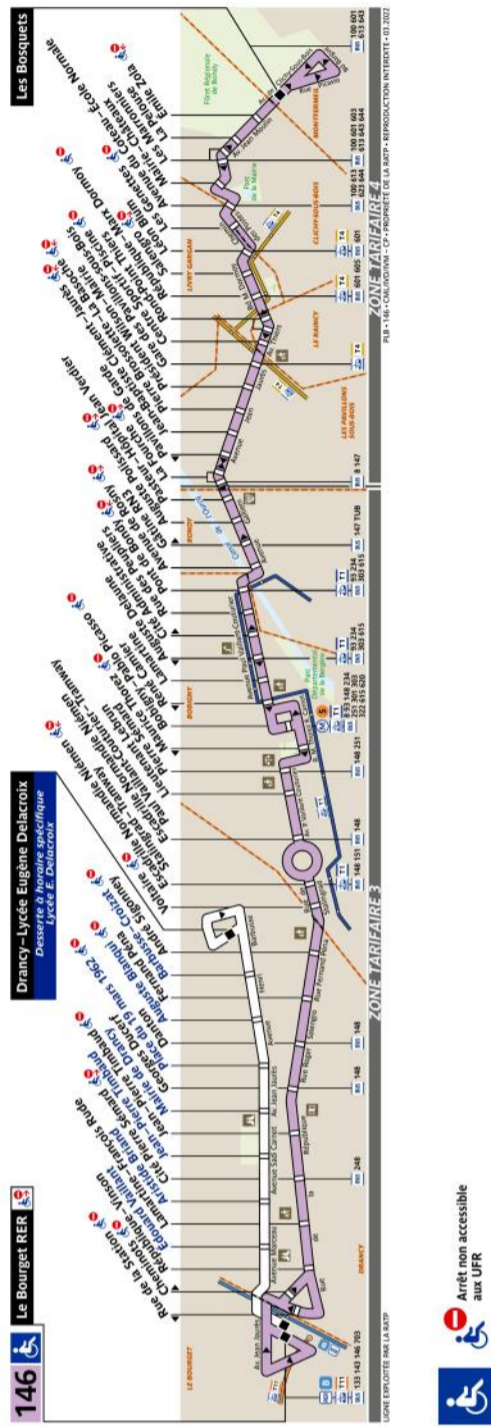

Paris bus timetables

Helping you discover more of Paris EUtouring.com

See more Paris bus routes
EUtouring.com/paris_bus_route_maps.html

Useful French to English translations

Lundi a vendredi - Monday to Friday
Samedi - Saturday
Dimanche et fetes - Sunday and holidays
Premier depart - First departure
Dernier - Latest departure
Toute l'annee - All year
Avant - Before
Apres - After
Intervalle entre 2 passages (en minutes)
Interval between 2 passes (in minutes)

RATP Paris Bus 146 timetables and route map

Le Bourget RER to Les Bosquets

146 Fiche Horaires

Avril 2022

Direction **Le Bourget RER**

Toute l'année	lundi à samedi	dimanche et fériés
Premier départ:	05:03	06:31
Dernier départ:	22:33	22:30 22:33*

*Dernier départ de septembre à juin

Direction **Montfermeil – Les Bosquets**

Toute l'année	lundi à samedi	dimanche et fériés
Premier départ:	05:35	06:30
Dernier départ:	22:30	22:30

Nous nous efforçons de respecter au mieux ces horaires donnés à titre indicatif, en fonction des conditions de circulation.

ratp.fr | applis RATP [@ClientsRATP](https://twitter.com/clientsratp)
34 24 (service gratuit + prix appel)
Service clientèle RATP • TSA 81250 • 75564 Paris Cedex 12

146 Fiche Horaires

Avril 2022

146 Fiche Horaires

Avril 2022

Direction **Le Bourget RER**

lundi à vendredi

	Septembre à Juin	Juillet	Août
avant 07:30	9' à 20'	10' à 21'	15' à 21'
07:30 à 14:30	10' à 15'	9' à 15'	12' à 20'
14:30 à 19:30	10' à 15'	9' à 15'	12' à 20'
19:30 à 21:00	17' à 30'	20' à 28'	18' à 30'
21:00 à 22:00	17' à 30'	20' à 28'	18' à 30'
22:00 à 2:00	17' à 30'	20' à 28'	18' à 30'

lundi à vendredi vacances scolaires

	Septembre à Juin
avant 07:30	12' à 18'
07:30 à 14:30	12' à 20'
14:30 à 19:30	12' à 20'
19:30 à 21:00	19' à 30'
21:00 à 22:00	19' à 30'
22:00 à 2:00	19' à 30'

samedi

	Septembre à Juin	Juillet et août
avant 07:30	17' à 32'	21' à 27'
07:30 à 14:30	14' à 20'	16' à 23'
14:30 à 19:30	14' à 20'	16' à 23'
19:30 à 21:00	18' à 30'	30'
21:00 à 22:00	18' à 30'	30'
22:00 à 2:00	18' à 30'	30'

Samedi vacances scolaires

	Septembre à Juin
avant 07:30	15' à 32'
07:30 à 14:30	12' à 22'
14:30 à 19:30	12' à 22'
19:30 à 21:00	17' à 30'
21:00 à 22:00	17' à 30'
22:00 à 2:00	17' à 30'

dimanche et fêtes

	Septembre à Juin	Juillet et août
avant 07:30	28'	23' à 28'
07:30 à 14:30	18' à 25'	8' à 25'
14:30 à 19:30	18' à 25'	18' à 25'
19:30 à 21:00	30'	30'
21:00 à 22:00	30'	30'
22:00 à 2:00	30'	30'

Nous nous efforçons de respecter au mieux ces horaires donnés à titre indicatif, en fonction des conditions de circulation.

ratp.fr | applis RATP [@ClientsRATP](https://twitter.com/clientsratp) 34 24 (service gratuit + prix appel) Service clientèle RATP TSA 81250 • 75564 Paris Cedex 12

146 Fiche Horaires

Avril 2022

Direction **Montfermeil – Les Bosquets**

lundi à vendredi

	Septembre à Juin	Juillet	Août
avant 07:30	12' à 16'	12' à 20'	15' à 20'
07:30 à 14:30	11' à 15'	10' à 16'	15' à 20'
14:30 à 19:30	11' à 15'	10' à 16'	15' à 20'
19:30 à 21:00	12' à 29'	19' à 30'	18' à 30'
21:00 à 22:00	12' à 29'	19' à 30'	18' à 30'
22:00 à 2:00	12' à 29'	19' à 30'	18' à 30'

lundi à vendredi vacances scolaires

	Septembre à Juin
avant 07:30	14' à 17'
07:30 à 14:30	12' à 16'
14:30 à 19:30	12' à 16'
19:30 à 21:00	16' à 30'
21:00 à 22:00	16' à 30'
22:00 à 2:00	16' à 30'

samedi

	Septembre à Juin	Juillet et août
avant 07:30	20' à 23'	20' à 25'
07:30 à 14:30	13' à 22'	15' à 25'
14:30 à 19:30	13' à 22'	15' à 25'
19:30 à 21:00	22' à 30'	25' à 30'
21:00 à 22:00	22' à 30'	25' à 30'
22:00 à 2:00	22' à 30'	25' à 30'

Samedi vacances scolaires

	Septembre à Juin
avant 07:30	19' à 23'
7:30 à 14:30	14' à 22'
14:30 à 19:30	14' à 22'
19:30 à 21:00	22' à 30'
21:00 à 22:00	22' à 30'
22:00 à 2:00	22' à 30'

dimanche et fêtes

	Septembre à Juin	Juillet et août
avant 07:30	20' à 30'	25'
07:30 à 14:30	17' à 30'	19' à 30'
14:30 à 19:30	17' à 30'	19' à 30'
19:30 à 21:00	30'	30'
21:00 à 22:00	30'	30'
22:00 à 2:00	30'	30'

Paris tourist information
www.eutouring.com

© EUtouring.com

Related Paris transport maps

- [Paris Metro Maps](#)
- [Only Airport shuttle services](#)
- [CDG Airport shuttle services](#)
- [RER train lines](#)
- [Paris tramway lines](#)
- [Paris buses](#)