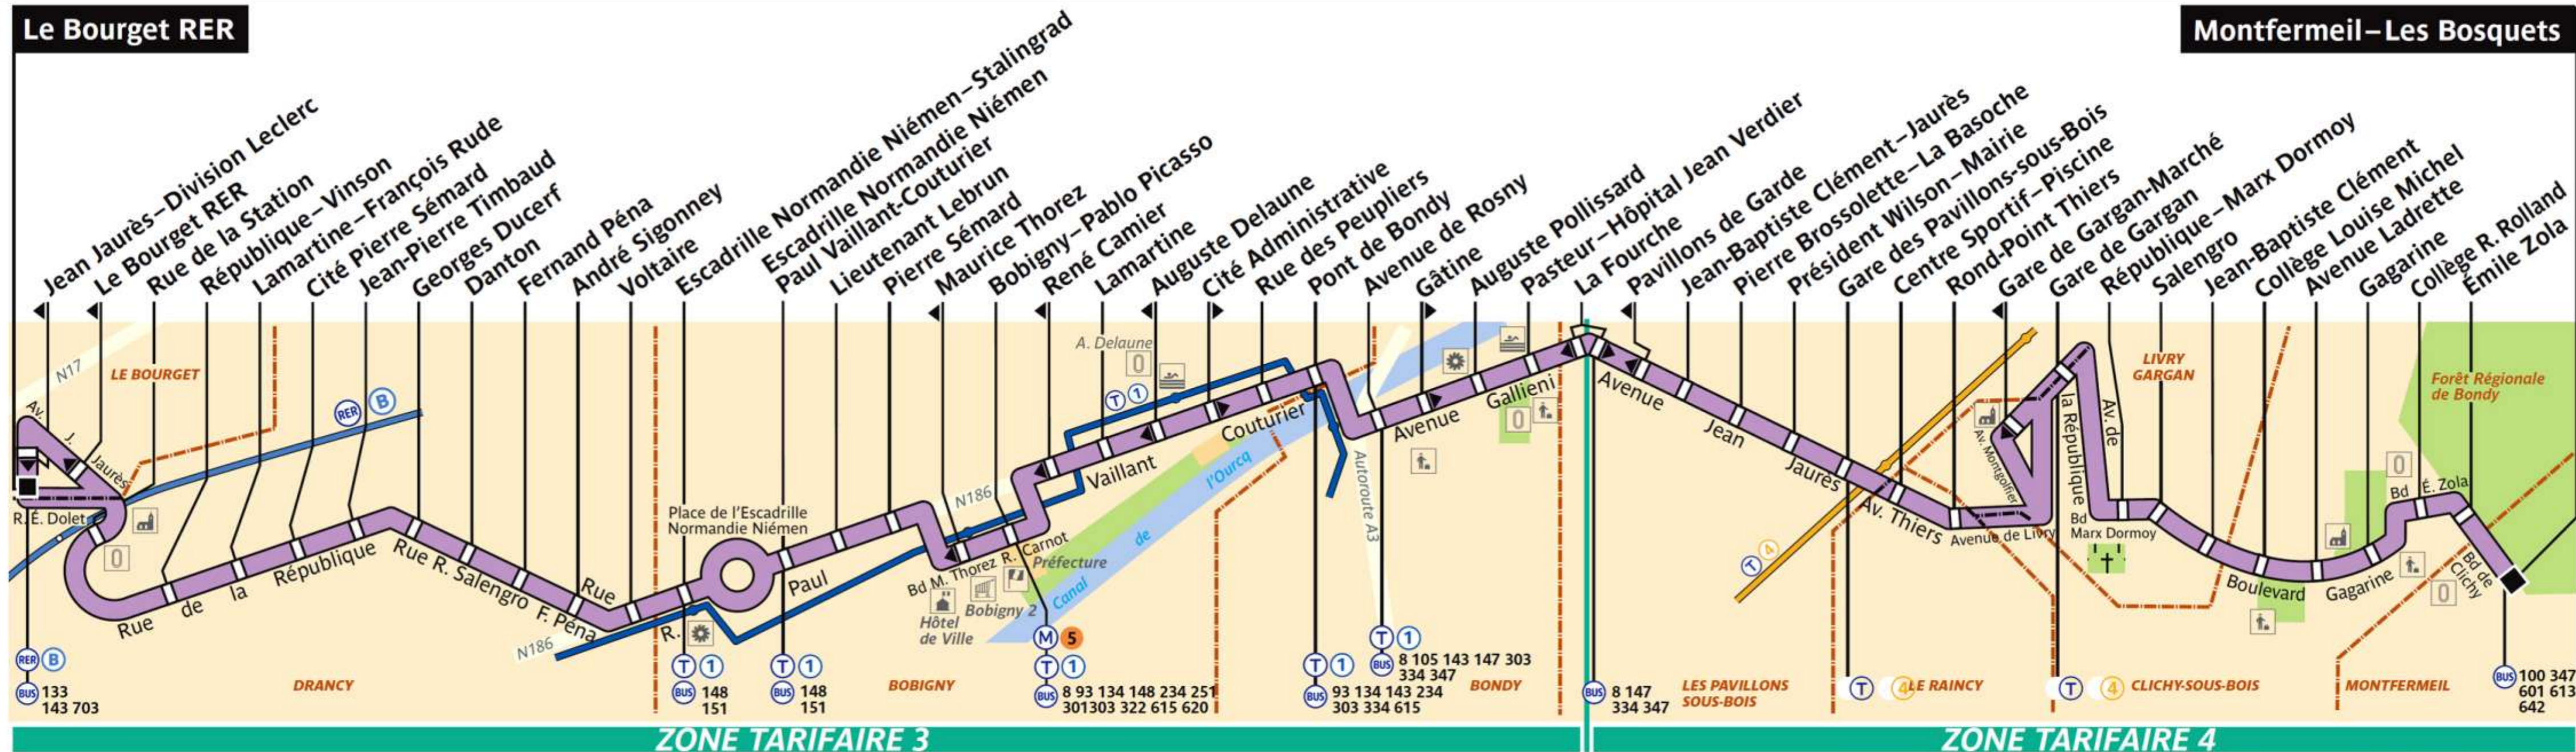

# 146

RATP Paris Bus 146

Via - [EUtouring.com](http://EUtouring.com)  
Reproduced with Permission

## Le Bourget RER

## Montfermeil - Les Bosquets

ZONE TARIFAIRE 3

ZONE TARIFAIRE 4