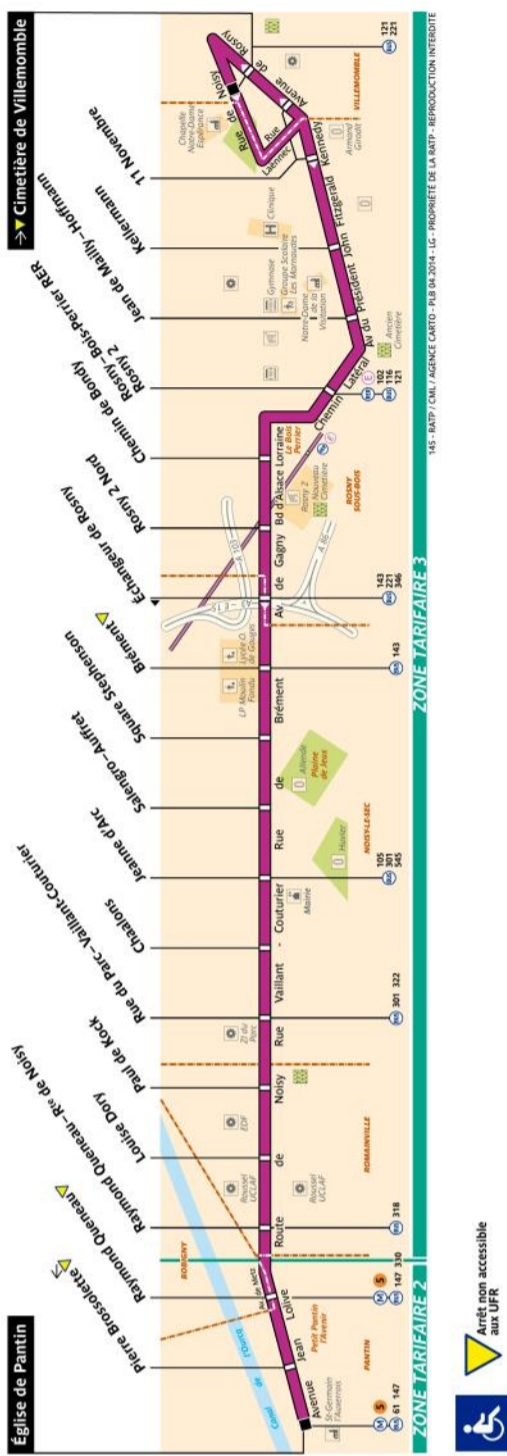

Paris bus timetables

Helping you discover more of Paris EUtouring.com

See more Paris bus routes
EUtouring.com/paris_bus_route_maps.html

Useful French to English translations

- Lundi a vendredi - Monday to Friday
- Samedi - Saturday
- Dimanche et fetes - Sunday and holidays
- Premier depart - First departure
- Dernier - Latest departure
- Toute l'annee - All year
- Avant - Before
- Apres - After
- Intervalle entre 2 passages (en minutes)
- Interval between 2 passes (in minutes)

RATP Paris Bus 145 timetables and route map

Eglise de Pantin to Cimetiere de Villemomble

145 Fiche Horaires

Juillet 2020

Direction **Cimetière de Villemomble**

Septembre à juin	lundi à vendredi	samedi	dimanche et fériés
Premier départ:	5:40	6:00	7:00
Dernier départ:	00:30	00:30	00:30

Juillet	lundi à vendredi	samedi	dimanche et fériés
Premier départ:	5:40	6:00	7:00
Dernier départ:	00:30	00:30	00:30

Août	lundi à vendredi	samedi	dimanche et fériés
Premier départ:	5:40	6:00	7:00
Dernier départ:	00:30	00:30	00:30

Direction **Église de Pantin**

Septembre à juin	lundi à vendredi	samedi	dimanche et fériés
Premier départ:	5:10	5:30	6:30
Dernier départ:	00:30	00:30	00:30

Juillet	lundi à vendredi	samedi	dimanche et fériés
Premier départ:	5:10	5:30	6:30
Dernier départ:	00:30	00:30	00:30

Août	lundi à vendredi	samedi	dimanche et fériés
Premier départ:	5:25	5:30	6:30
Dernier départ:	00:30	00:30	00:30

145 Fiche Horaires

Juillet 2020

145 Fiche Horaires

Juillet 2020

Direction **Cimetière de Villemomble**

lundi à vendredi

	Septembre à Juin	Juillet	Août
avant 6:30	15' à 20'	20'	20' à 24'
6:30 à 9:30	10' à 15'	14' à 16'	15' à 16'
9:30 à 16:30	8' à 15'	15' à 20'	15' à 24'
16:30 à 21:00	9' à 18'	14' à 17'	15' à 20'
après 21:00	18' à 20'	17' à 20'	18'

lundi à vendredi vacances scolaires

	Septembre à Juin
avant 6:30	19' à 21'
6:30 à 9:30	14' à 16'
9:30 à 16:30	12' à 20'
16:30 à 21:00	11' à 15'
après 21:00	18' à 20'

samedi

	Septembre à Juin	Juillet et août
avant 6:30	22'	25'
6:30 à 9:30	20' à 24'	19' à 20'
9:30 à 16:30	18' à 21'	19' à 28'
16:30 à 21:00	18' à 21'	16' à 22'
après 21:00	20' à 25'	17' à 21'

dimanche et fériés

	Septembre à Juin	Juillet et août
avant 6:30	-	-
6:30 à 9:30	20' à 22'	20'
9:30 à 16:30	14' à 26'	18' à 20'
16:30 à 21:00	17' à 20'	17' à 30'
après 21:00	30'	30'

145 Fiche Horaires

Juillet 2020

Direction **Église de Pantin**

lundi à vendredi

	Septembre à Juin	Juillet	Août
avant 6:30	12' à 20'	20' à 25'	23' à 25'
6:30 à 9:30	10' à 15'	15' à 18'	15' à 20'
9:30 à 16:30	9' à 17'	15' à 20'	15' à 24'
16:30 à 21:00	9' à 17'	15'	15' à 20'
après 21:00	20'	18' à 20'	18' à 20'

lundi à vendredi vacances scolaires

	Septembre à Juin
avant 6:30	13' à 25'
6:30 à 9:30	13' à 16'
9:30 à 16:30	12' à 20'
16:30 à 21:00	13' à 19'
après 21:00	16' à 20'

samedi

	Septembre à Juin	Juillet et août
avant 6:30	25' à 35'	22'
6:30 à 9:30	20'	20'
9:30 à 16:30	20' à 21'	19' à 27'
16:30 à 21:00	18' à 20'	18' à 25'
après 21:00	25' à 30'	19' à 21'

dimanche et fériés

	Septembre à Juin	Juillet et août
avant 6:30	-	-
6:30 à 9:30	19' à 21'	20'
9:30 à 16:30	15' à 24'	18' à 21'
16:30 à 21:00	15' à 21'	18' à 30'
après 21:00	30'	30'

Nous nous efforçons de respecter au mieux ces horaires donnés à titre indicatif, en fonction des conditions de circulation.

ratp.fr | applis RATP 34 24 (service gratuit + prix appel) @ClientsRATP Service clientèle RATP TSA 81250 • 75564 Paris Cedex 12

Paris tourist information
www.eutouring.com

© Eutouring.com

Related Paris transport maps

- Paris Metro Maps
- Orly Airport shuttle services
- CDG Airport shuttle services
- RER train lines
- Paris tramway lines
- Paris buses