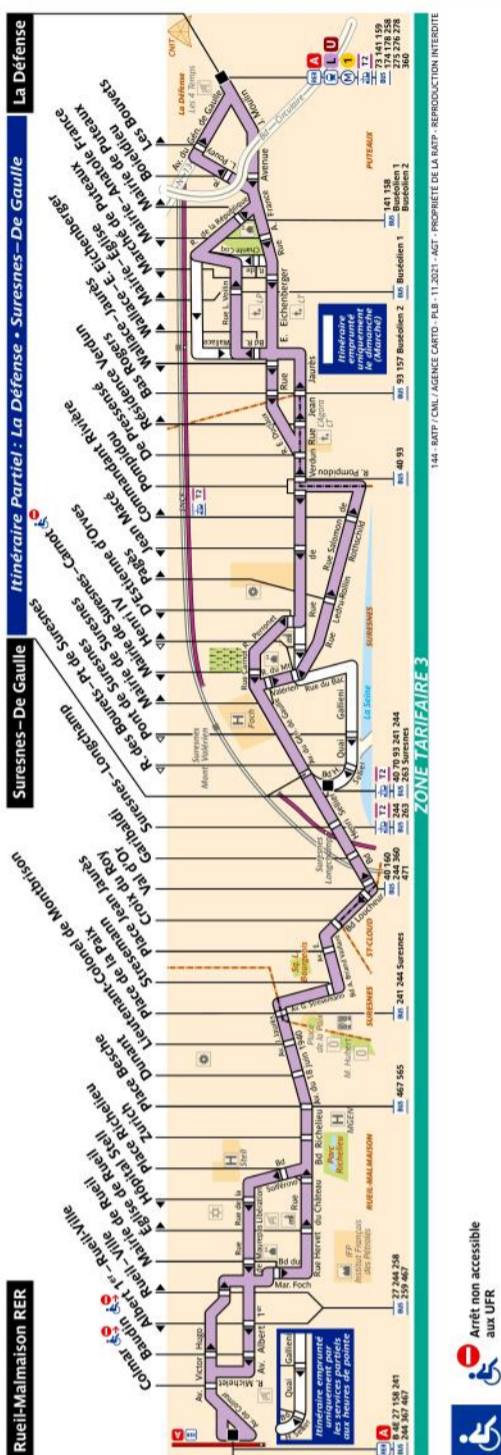

## RATP Paris Bus 144 timetables and route map

# 144 Fiche Horaires

Novembre 2021

Direction **Rueil - Malmaison RER**

	lundi à Vendredi	samedi	dimanche veille de fêtes
Premier départ :	05:30	05:30	06:05
Dernier départ :	00:46	00:46	00:46

\* Horaires valables également en période de vacances scolaires.

Direction **La Défense**

	lundi à Vendredi	samedi	dimanche veille de fêtes
Premier départ :	04:55	04:55	06:15
Dernier départ :	00:50	00:50	00:50

\* Horaires valables également en période de vacances scolaires.

# 144 Fiche Horaires

Novembre 2021

Direction **Rueil - Malmaison RER**

**lundi à vendredi**

	Septembre à Juin	Vacances Scolaires	Juillet Août
avant 06:00	15'	15'	16' à 20'
06:00 à 07:00	9' à 11'	9' à 11'	11' à 14'
07:00 à 09:30	5' à 10'	5' à 10'	8' à 12'
09:30 à 16:00	8' à 12'	8' à 12'	8' à 12'
16:00 à 19:00	5' à 11'	5' à 11'	5' à 12'
19:00 à 20:00	5' à 11'	5' à 11'	7' à 11'
20:00 à 22:00	15' à 20'	15' à 20'	11' à 16'
22:00 à 23:00	25'	25'	20'
après 23:00	30'	30'	21' à 26'