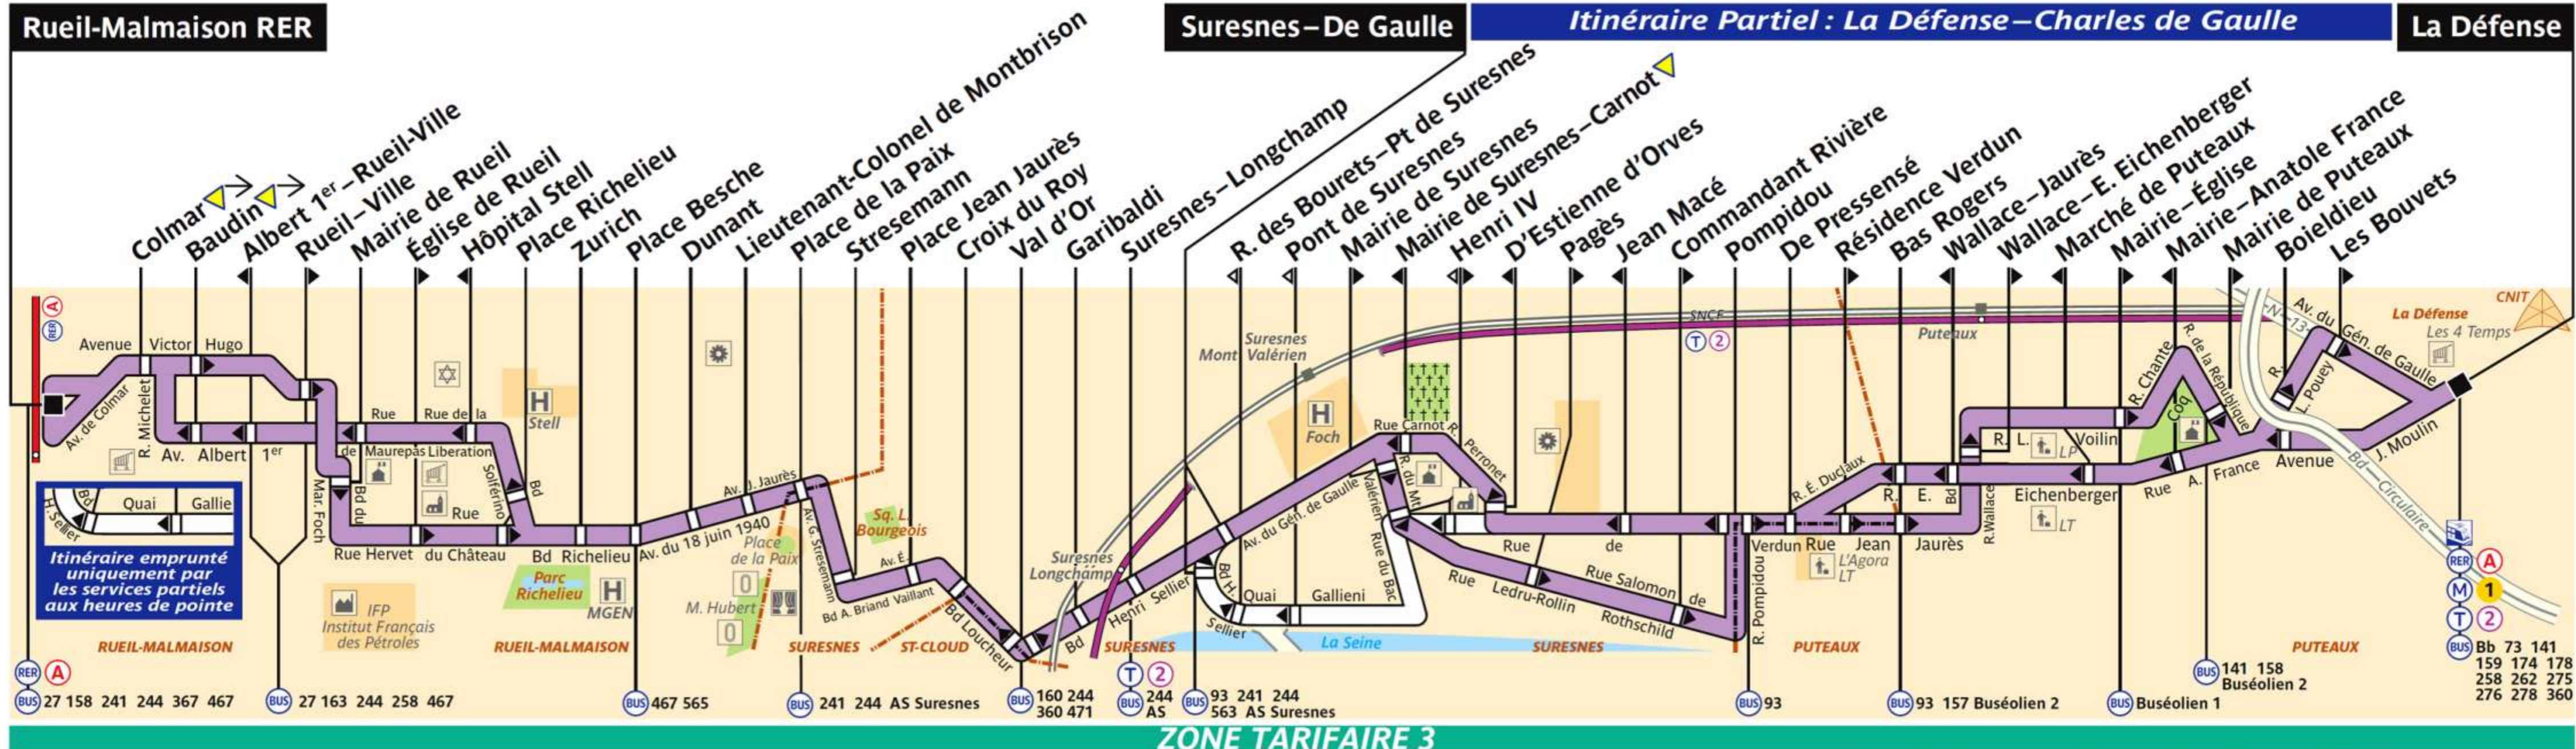

144

RATP Paris Bus 144

Via - EUtouring.com
Reproduced with Permission

Arrêt non accessible aux UFR

Rueil-Malmaison RER

Suresnes - De Gaulle

Itinéraire Partiel : La Défense - Charles de Gaulle

La Défense

ZONE TARIFAIRE 3