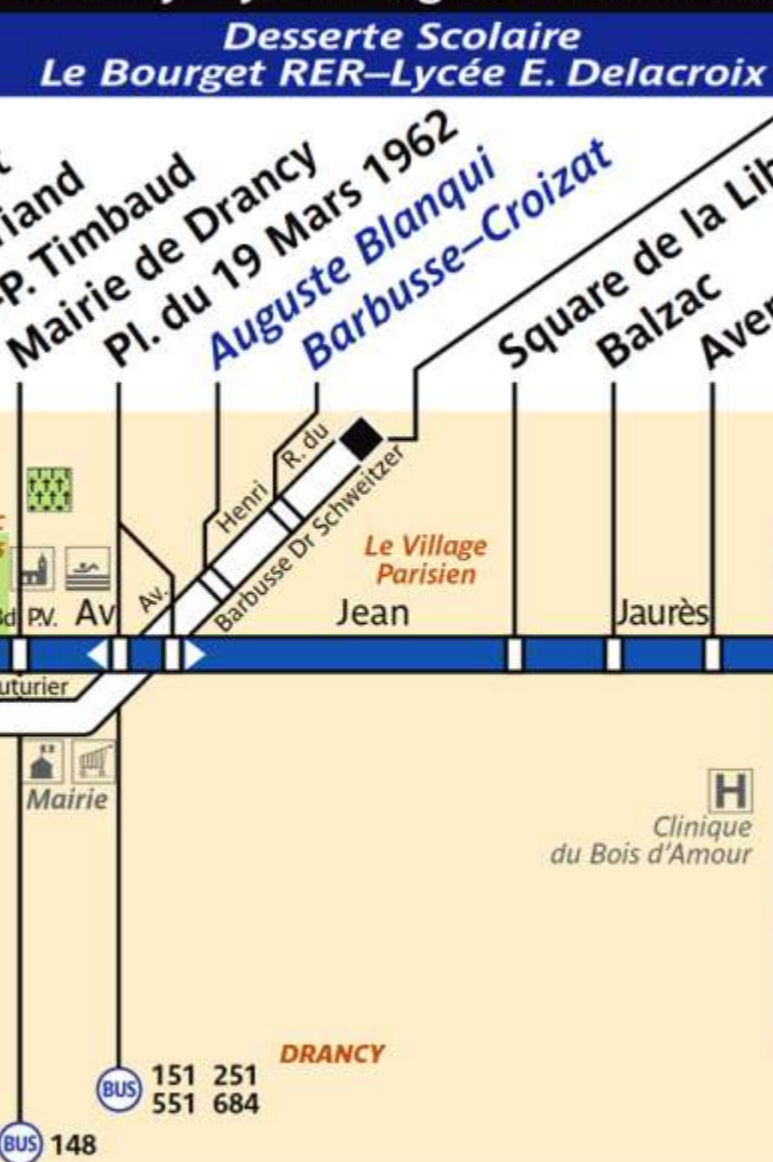

143

service clientèle 32 46
du lundi au vendredi de 7 à 21 h
et de 9 à 17 h les samedis, dimanches et jours fériés

RATP Paris Bus 143

Via - EUtouring.com
Reproduced with Permission

La Courneuve–Aubervilliers RER

Drancy–Lycée Eugène Delacroix

Rosny-sous-Bois RER

ZONE TARIFAIRE 3