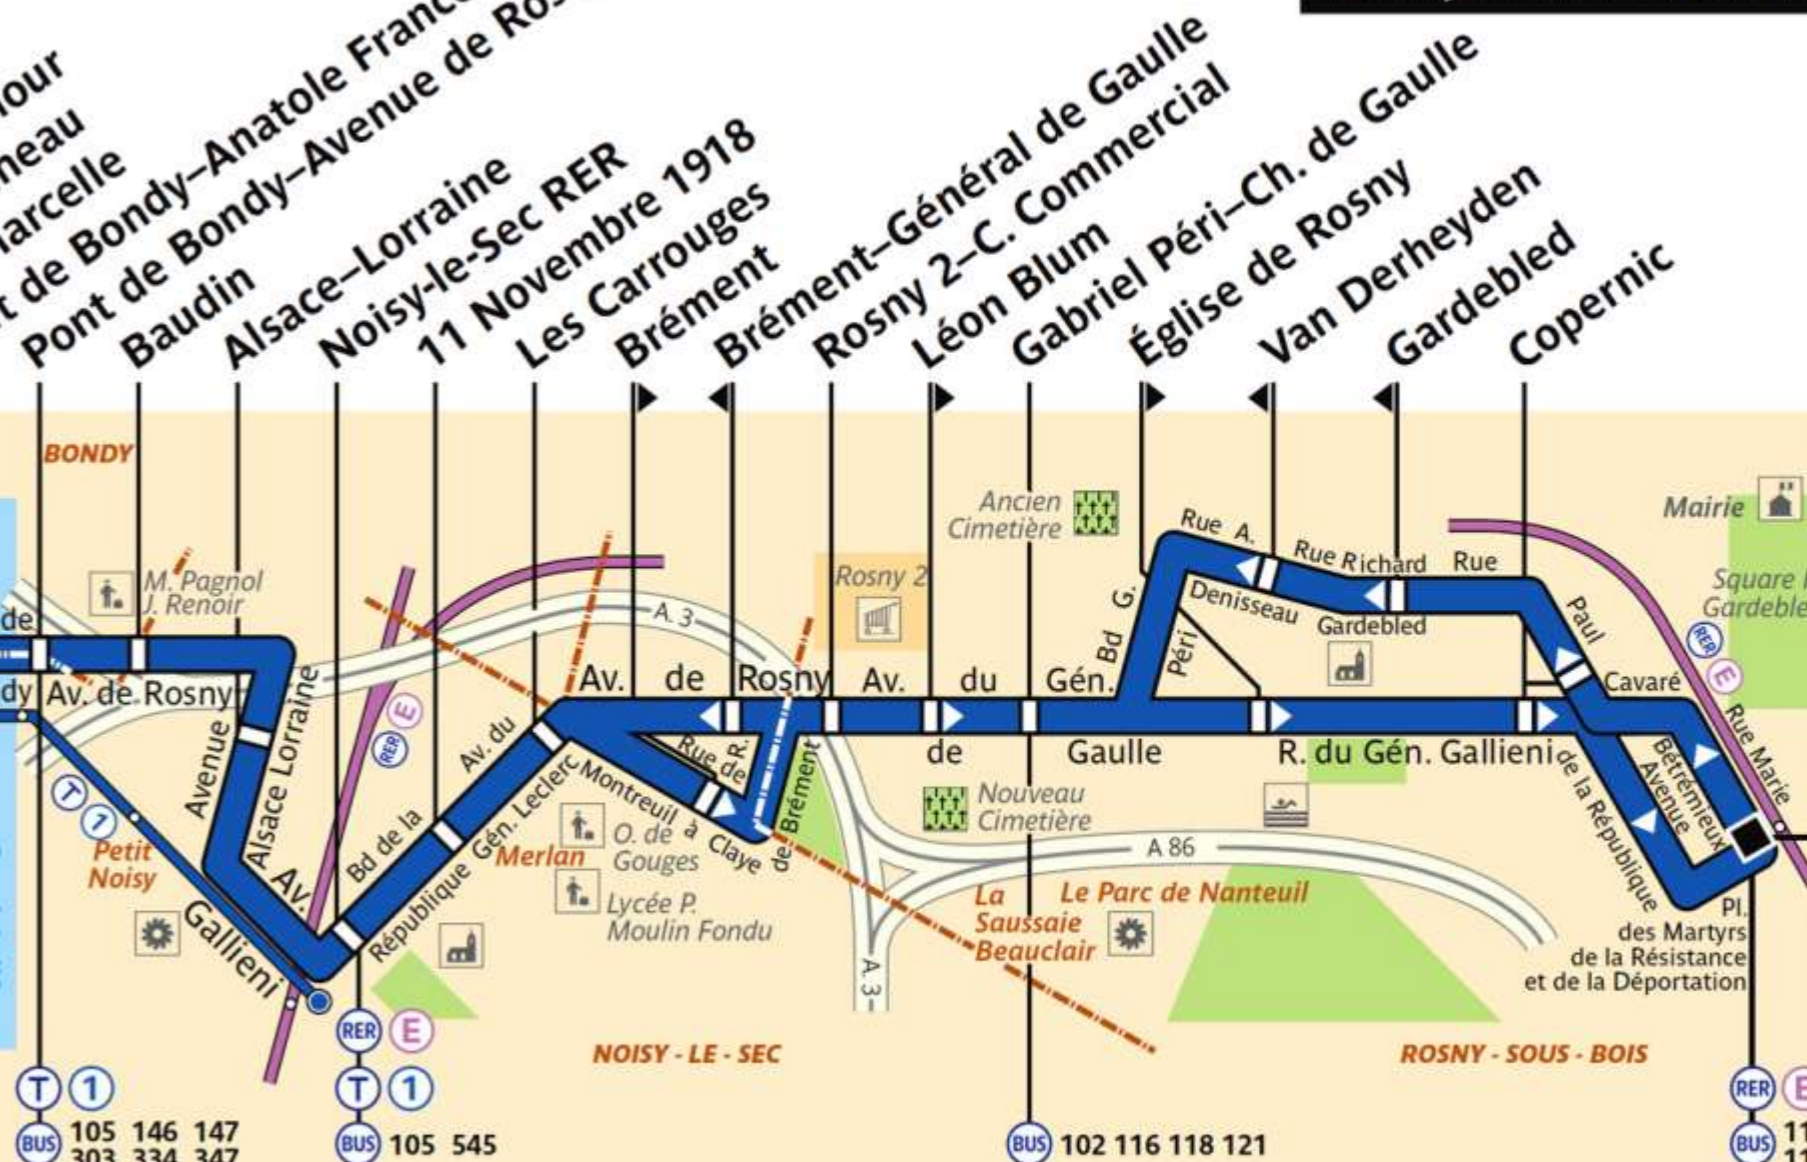

143

service clientèle 32 46
du lundi au vendredi de 7 à 21 h
et de 9 à 17 h les samedis, dimanches et jours fériés

RATP Paris Bus 143

Via - EUtouring.com
Reproduced with Permission

La Courneuve–Aubervilliers RER

Drancy–Lycée Eugène Delacroix

Rosny-sous-Bois RER

ZONE TARIFAIRE 3