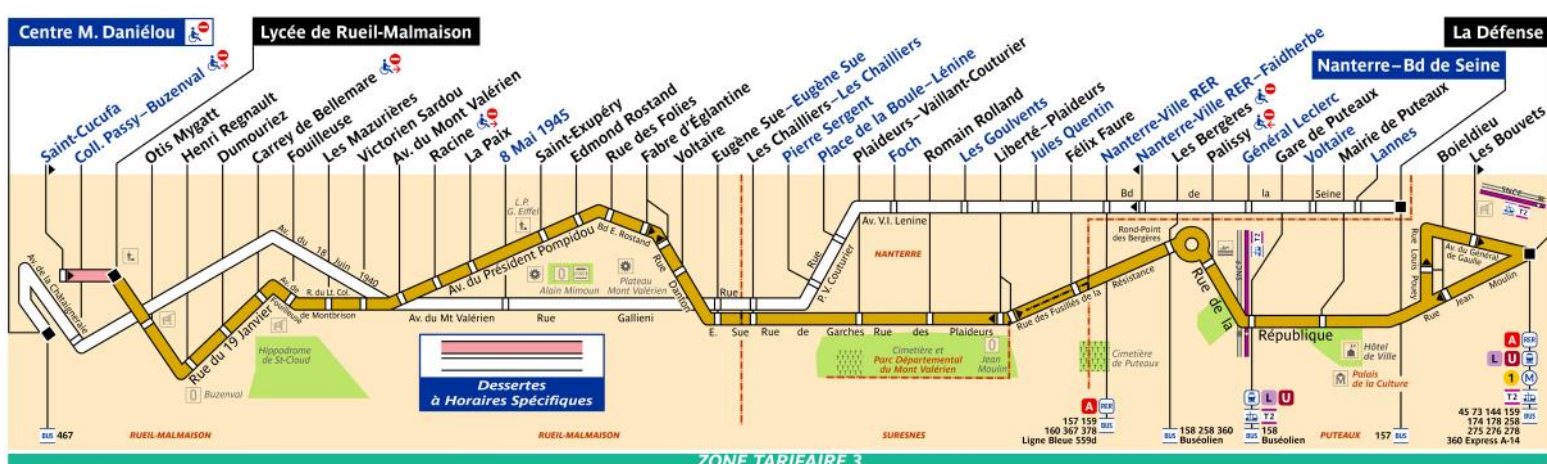

RATP Paris Bus 141 timetables and route map Centre Madeleine Danielou to La Defense

141 Fiche Horaires

Août 2021

Direction Lycée de Rueil-Malmaison

Toute l'année	lundi à vendredi	samedi	dimanche & fêtes
Premier départ :	05:30	05:30	07:00
Dernier départ :	22:31	22:31	22:31

Direction La Défense

Toute l'année	lundi à vendredi	samedi	dimanche & fêtes
Premier départ :	04:50	04:50	07:00
Dernier départ :	22:30	22:30	22:30

Septembre à Juin	Lundi à Vendredi	Samedi	Dimanche et fêtes
début 06:00	20'	25'	-
06:00 à 07:00	4' à 14'	10' à 22'	-
07:00 à 09:00	4' à 14'	10' à 22'	30' à 35'
09:00 à 14:00	8' à 13'	9' à 13'	14' à 21'
14:00 à 19:00	5' à 11'	7' à 12'	9' à 21'
19:00 à 21:00	6' à 15'	8' à 15'	13' à 20'
21:00 à fin	15'	15'	20' à 30'