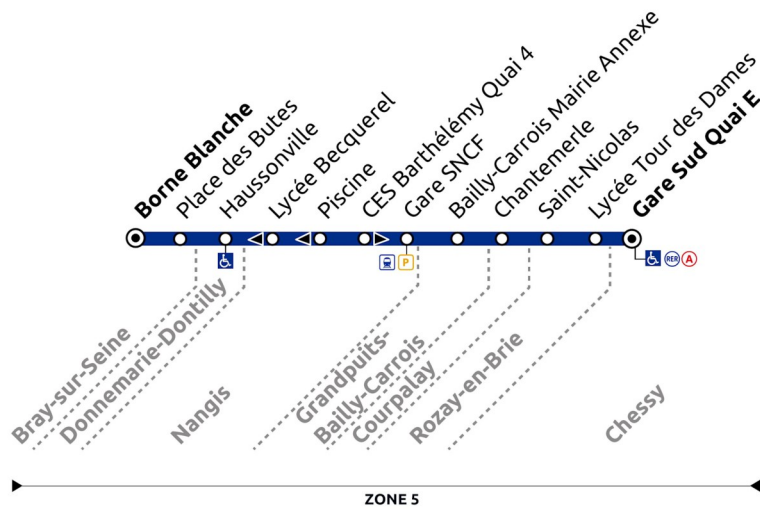

Disneyland Paris bus 13 map and timetables for Bray-Sur-Seine to Chessy Gare Sud

BUS 13 BRAY-SUR-SEINE ↔ CHESSY Gare Sud via NANGIS

Circuits du lundi au vendredi

Horaires valables à partir du 2 septembre 2019

13

Arrêts desservis à certaines heures. Merci de consulter la fiche horaire.

	Période de Fonctionnement	A			
		Jours de fonctionnement			
		LMMeJV	LMMeJV	LMMeJV	LMMeJV
	Numéro course	1301	1303	1305	1307
BRAY-SUR-SEINE	La Borne Blanche	5:36	6:08	15:45	16:59
	Place des Butes	5:38	6:10	15:47	17:01
DONNEMARIE-DONTILLY	Haussonville	5:51	6:23	15:59	17:13
NANGIS	CES Barthélémy Quai 4	6:05	6:37	16:12	17:26
	Gare SNCF	6:09	6:41	16:17	17:32
GRANDPUITS-BAILLY-CARROIS	Bailly-Carrois Mairie Annexe	6:17	6:49	16:25	17:40
COURPALAY	Chantemerle	6:25	6:57	16:33	17:48
ROZAY-EN-BRIE	Saint-Nicolas	6:30	7:02	16:38	17:53
	Lycée Tour des Dames	6:32	7:04	16:42	17:57
CHESSY	Gare Sud Quai E	7:05	7:37	17:14	18:29
	NANGIS Trains vers Paris	6h16	6h46		