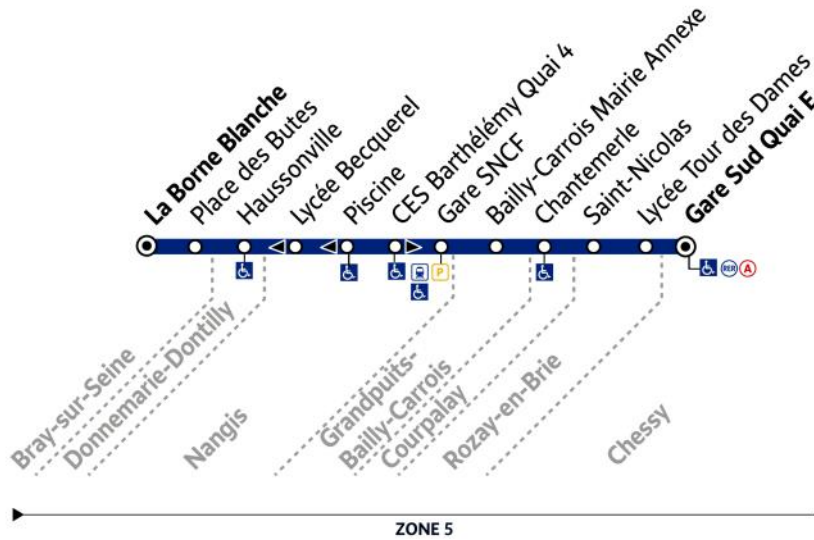

Disneyland Paris Bus 13 timetables and route map

La Borne Blanche to Gare Sud Quai E

BUS 13 BRAY-SUR-SEINE ↔ CHESSY Gare Sud via NANGIS

Circuits du lundi au vendredi

Horaires valables à partir du 2 septembre 2021

13

	Période de Fonctionnement	A			
		Jours de fonctionnement			
		LMMeJV	LMMeJV	LMMeJV	LMMeJV
	Numéro course	1301	1303	1305	1307
BRAY-SUR-SEINE	La Borne Blanche	5:36	6:08	15:45	16:59
	Place des Butes	5:38	6:10	15:47	17:01
DONNEMARIE-DONTILLY	Haussonville	5:51	6:23	15:59	17:13
NANGIS	CES Barthélémy Quai 4	6:05	6:37	16:12	17:26
	Gare SNCF	6:09	6:41	16:17	17:32
GRANDPUITS-BAILLY-CARROIS	Bailly-Carrois Mairie Annexe	6:17	6:49	16:25	17:40
COURPALAY	Chantemerle	6:25	6:57	16:33	17:48
ROZAY-EN-BRIE	Saint-Nicolas	6:30	7:02	16:38	17:53
	Lycée Tour des Dames	6:32	7:04	16:42	17:57
CHESSY	Gare Sud Quai E	7:05	7:37	17:14	18:29
	NANGIS Trains vers Paris	6h16	6h46		

	Période de Fonctionnement	A			
		Jours de fonctionnement			
		LMMeJV	LMMeJV	LMMeJV	LMMeJV
	Numéro course	1302	1304	1306	1308
	NANGIS Trains en provenance de Paris	7h34	8h34	18h04	19h34
CHESSY	Gare Sud Quai E	7:15	7:55	17:25	18:46
ROZAY-EN-BRIE	Lycée Tour des Dames	7:45	8:26	17:58	19:18
	Saint-Nicolas	7:47	8:30	18:02	19:23
COURPALAY	Chantemerle	7:55	8:38	18:07	19:28
GRANDPUITS-BAILLY-CARROIS	Bailly-Carrois Mairie Annexe	8:03	8:46	18:15	19:36
NANGIS	Gare SNCF	8:08	8:51	18:20	19:41
	Piscine	8:13	8:56	18:29	19:46
	Lycée Henri Becquerel	8:18	9:01		
DONNEMARIE-DONTILLY	Haussonville	8:32	9:15	18:42	19:59
BRAY-SUR-SEINE	Place des Butes	8:43	9:26	18:54	20:11
	La Borne Blanche	8:45	9:28	18:56	20:13