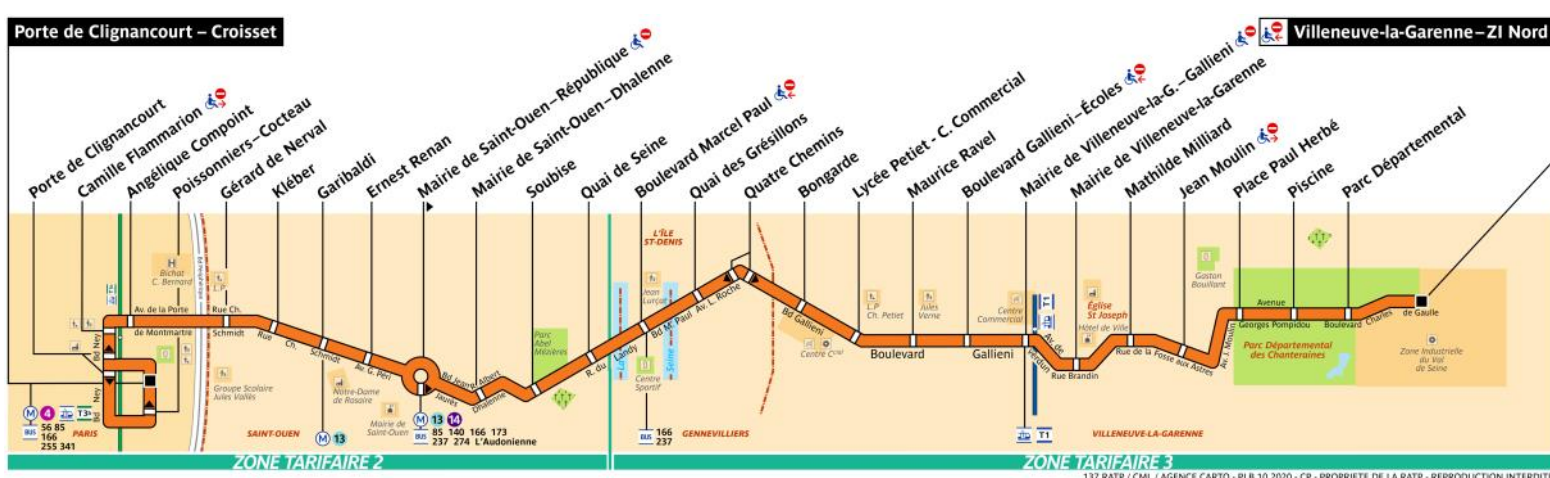

RATP Paris Bus 137 timetables and route map

Port de Clignancourt Croisset to Villeneuve-la-Garenne ZI Nord

137 Fiche Horaires

Décembre 2020

Premiers départs:

	Lundi à Jeudi	Vendredi	Samedi	Dimanche et fêtes
de Villeneuve la-Garenne– ZI Nord vers Porte Clignancourt	5:20	5:20	5:20	5:20
de Porte Clignancourt vers Villeneuve la-Garenne– ZI Nord	6:00	6:00	6:00	7:00

Derniers départs:

	Lundi à Jeudi	Vendredi	Samedi	Dimanche et fêtes
de Villeneuve la-Garenne– ZI Nord vers Porte Clignancourt	00:15	01:15	01:15	00:15
de Porte Clignancourt vers Villeneuve la-Garenne– ZI Nord	00:40	01:40	01:40	00:40

* En Juillet et Août, Lundi à Jeudi et Dimanche et fêtes: dernier départ à 0:35.

* En Juillet et Août, Vendredi et Samedi: dernier départ à 1:35.

Intervalle entre 2 passages (en minutes) dans les deux directions