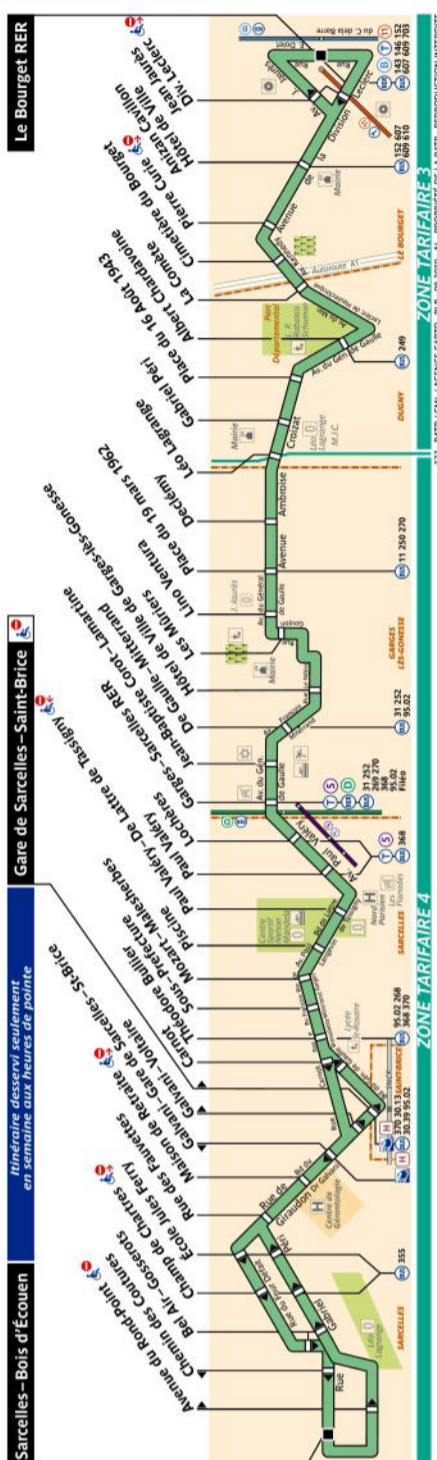

Paris bus timetables

Helping you discover more of Paris EUtouring.com

See more Paris bus routes
EUtouring.com/paris_bus_route_maps.html

Useful French to English translations

Lundi a vendredi - Monday to Friday
 Samedi - Saturday
 Dimanche et fetes - Sunday and holidays
 Premier depart - First departure
 Dernier - Latest departure
 Toute l'annee - All year
 Avant - Before
 Apres - After
 Intervalle entre 2 passages (en minutes)
 Interval between 2 passes (in minutes)

RATP Paris Bus 133 timetables and route map

Sarcelles Bois d'Écouen to Le Bourget RER

Direction **Le Bourget RER**

Toute l'année

	lundi à vendredi		samedi		dimanche et fêtes	
	1er départ	Dernier départ	1er départ	Dernier départ	1er départ	Dernier départ
Départ Sarcelles St Brice RER	6:00	00:30	6:00	00:30	7:30	22:30
Départ Les Muriers	4:45	-	4:45	-	7:25	-
Départ Bois d'Écouen	6:15	20:25	-	-	-	-

Direction **Gare de Sarcelles – Saint-Brice/Bois d'Écouen**

Toute l'année

	lundi à vendredi		samedi		dimanche et fêtes	
	1er départ	Dernier départ	1er départ	Dernier départ	1er départ	Dernier départ
Départ Le Bourget RER	5:15	00:30	5:15	00:30	7:30	22:30
Départ Albert Chardavoine	-	-	-	-	7:00	-

133 Fiche Horaires

Arrêt non accessible aux UFR

Décembre 2019

133 Fiche Horaires

Décembre 2019

Direction **Le Bourget RER**

septembre à juin

	Lundi à vendredi	Samedi	Dimanche et fériés
avant 6:30	16'	15'	-
6:30 à 7:30	7'	15'	-
7:30 à 8:30	7'	15'	12'
8:30 à 12:30	9'	15'	15'
12:30 à 16:00	9'	12'	15'
16:00 à 20:00	8'	10'	11'
20:00 à 21:00	7'	15'	15'
après 21:00	20'	30'	30'