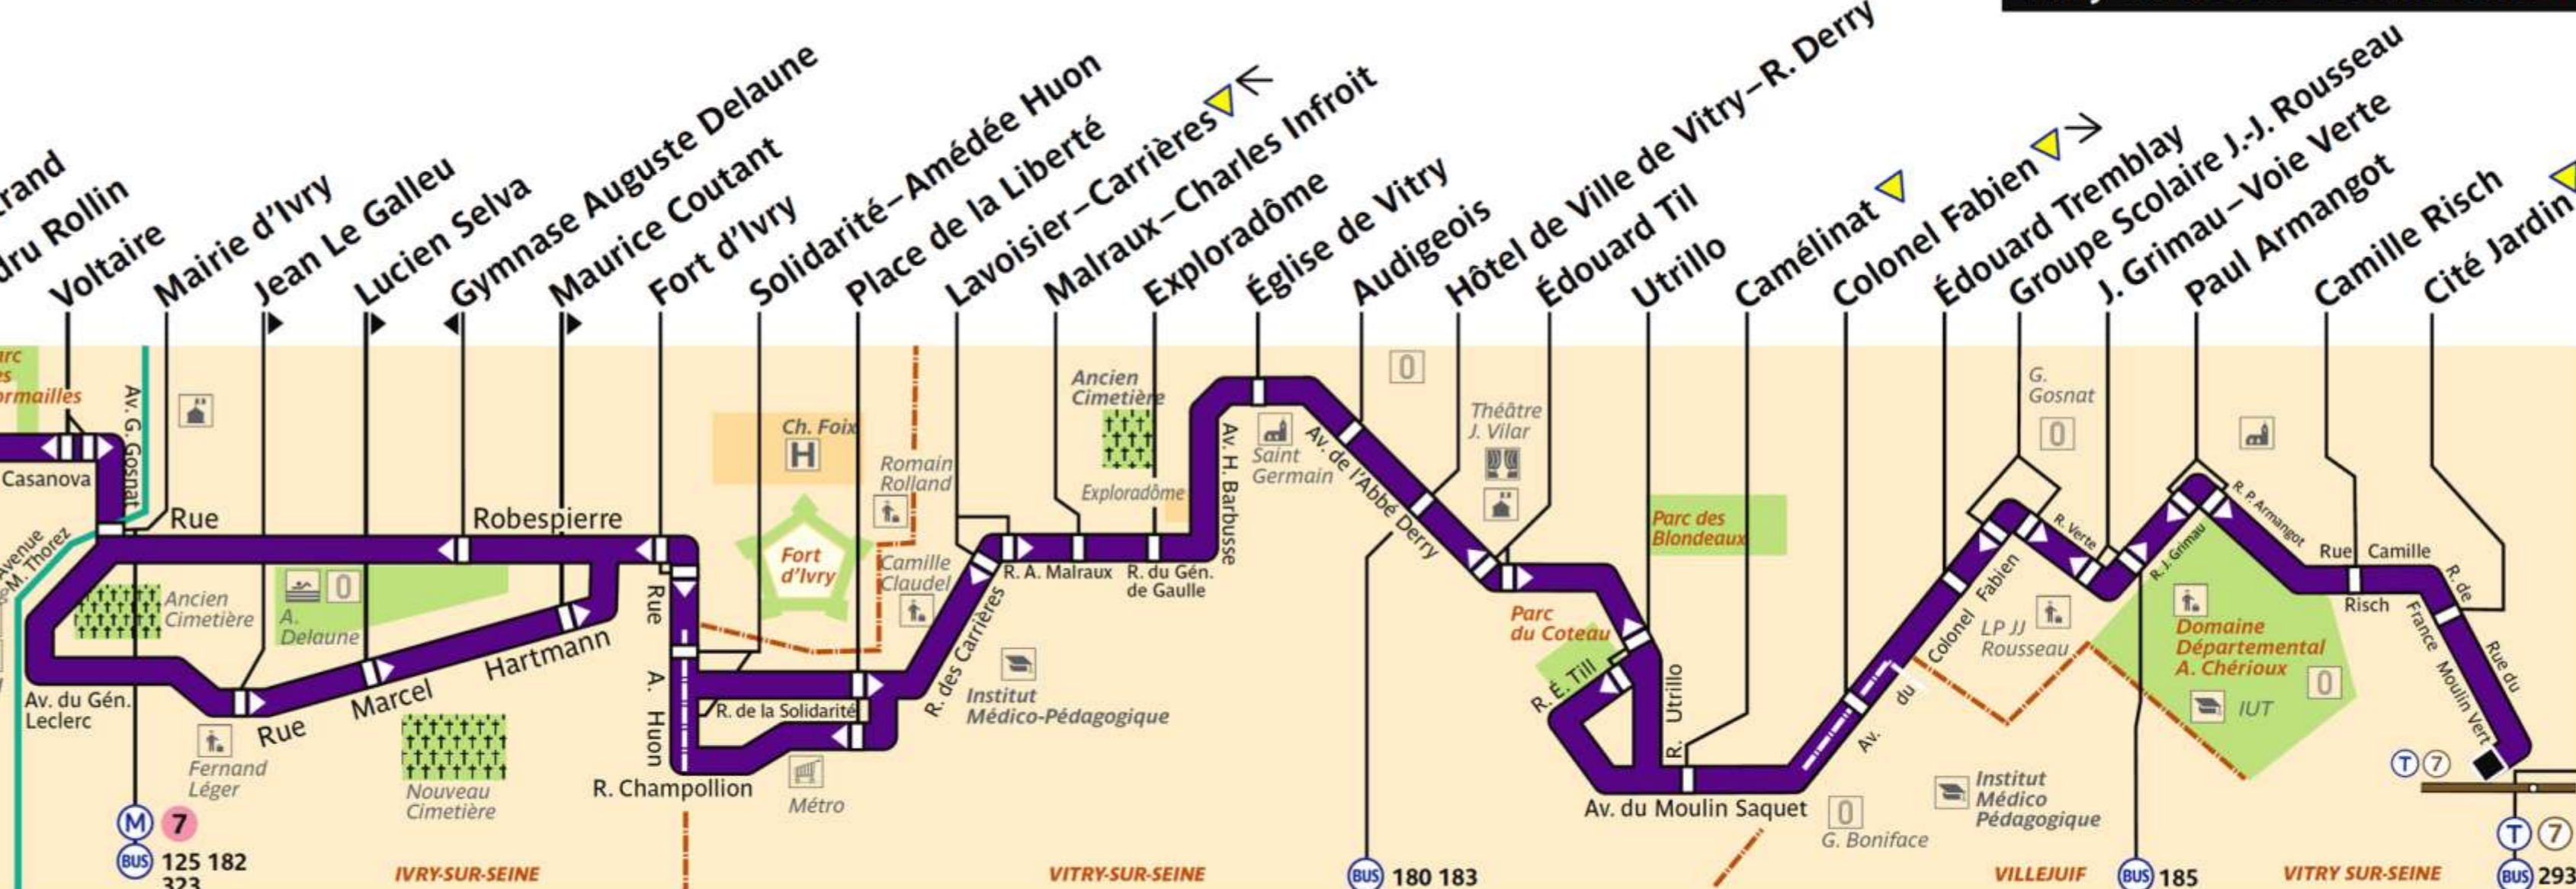

132

RATP Paris Bus 132

Via - EUtouring.com
Reproduced with Permission

Arrêt non accessible aux UFR

Bibliothèque François Mitterrand ▼

ZONE TARIFAIRE 1

ZONE TARIF. 2

Vitry-sur-Seine – Moulin Vert ▼

ZONE TARIFAIRE 3