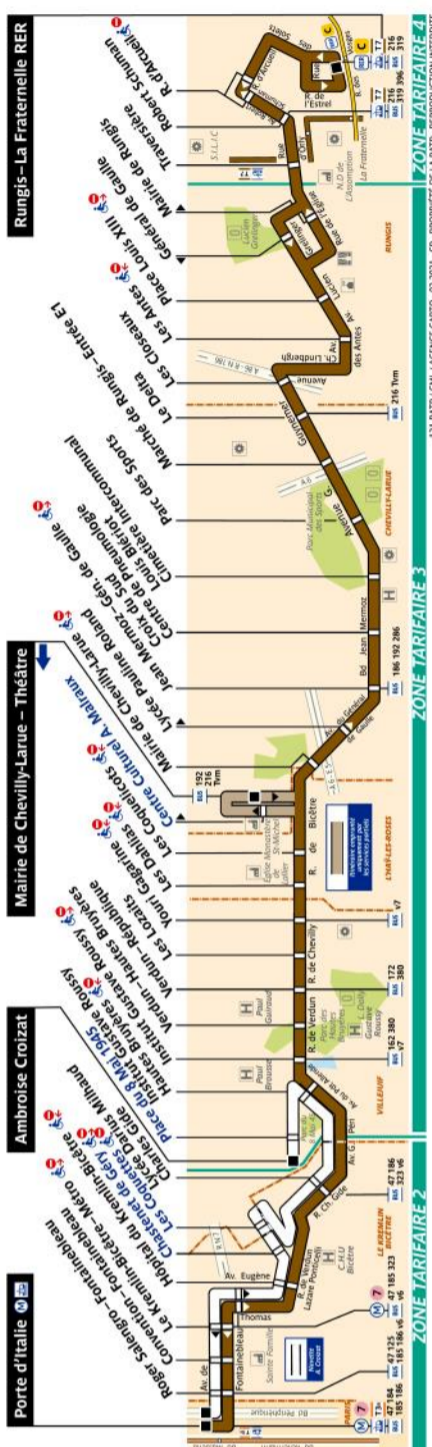

Terminus **Mairie de Chevilly-Larue – Théâtre**

Toute l'année	lundi à vendredi	samedi	dimanche et fériés
Premier départ:	5:25	5:25	7:00
Dernier départ:	00:30	1:30*	00:30

* Vendredi et veilles de fêtes

Terminus **Ambroise Croizat**

Toute l'année	lundi à vendredi	samedi	dimanche et fériés
Premier départ:	5:35	5:45 5:35**	7:01
Dernier départ:	00:15	1:15*	00:15

* Vendredi et veilles de fêtes

** Juillet et août

Direction **Porte d'Italie**

De **Rungis – La Fraternelle RER**

Septembre à Juin	lundi à vendredi	samedi	dimanche et fériés
Premier départ:	5:40	5:40	8:25
Dernier départ:	23:20	23:20	23:20

Juillet

Premier départ:	5:40	5:40	8:33
Dernier départ:	23:20	23:20	23:20

Août

Premier départ:	5:25	5:40	8:33
Dernier départ:	23:20	23:20	23:20

De **Mairie de Chevilly-Larue – Théâtre**

Toute l'année	lundi à vendredi	samedi	dimanche et fériés
Premier départ:	5:00	5:00	7:21
Dernier départ:	00:00	1:00*	00:00

* Vendredi et veilles de fêtes

De **Ambroise Croizat**

Toute l'année	lundi à vendredi	samedi	dimanche et fériés
Premier départ:	5:30	5:30	7:22
Dernier départ:	00:38	132*	00:37

* Vendredi et veilles de fêtes

ratp.fr | applis RATP [@ClientsRATP](https://twitter.com/ClientsRATP)

34 24 (service gratuit + prix appel)

Service clientèle RATP • TSA 81250 • 75564 Paris Cedex 12

131 Fiche Horaires

Arrêt non accessible aux UFR

Février 2021

131 Fiche Horaires

Février 2021

Direction **Rungis – La Fraternelle RER**

lundi à vendredi

	Septembre à Juin	Juillet	Août
avant 6:00	20'	20'	20'
6:00 à 7:00	5'	9'	10'
7:00 à 9:00	4'	6' à 7'	7' à 8'
9:00 à 17:00	6' à 7'	6' à 7'	7' à 10'
17:00 à 20:00	4' à 5'	6' à 10'	7'
20:00 à 23:00	9' à 12'	10' à 12'	10' à 15'
23:00 à fin*	20' à 30'	20' à 30'	20' à 30'

samedi

	Septembre à Juin	Juillet	Août
avant 6:00	20'	20'	20'
6:00 à 13:00	10' à 12'	9' à 20'	10' à 20'
13:00 à 21:00	6' à 10'	9' à 15'	9' à 15'
21:00 à 23:00	15'	15' à 20'	15' à 20'
23:00 à fin*	30'	20' à 30'	20' à 30'

* Attention : certains bus ont pour destination Mairie de Chevilly-Larue – Théâtre

dimanche et fériés

	Septembre à Juin	Juillet	Août
avant 8:00	15'	15'	15'
8:00 à 12:00	12' à 15'	15' à 20'	15' à 20'
12:00 à 20:00	9' à 12'	10' à 12'	10' à 12'
20:00 à 23:00	12' à 15'	15'	15'
23:00 à fin	20' à 30'	30'	30'

131 Fiche Horaires

Février 2021

Direction **Porte d'Italie**

lundi à vendredi

	Septembre à Juin	Juillet	Août
avant 6:00	12'	15'	20'
6:00 à 7:00	6'	9'	9'
7:00 à 9:00	4'	8' à 10'	7' à 9'
9:00 à 17:00	7' à 10'	7' à 8'	7' à 9'
17:00 à 20:00	4' à 9'	12' à 15'	7' à 9'
20:00 à 23:00	10'	25'	10'
23:00 à fin*	20' à 30'	20' à 30'	20' à 30'

samedi

	Septembre à Juin	Juillet	Août
avant 6:00	20'	30'	30'
6:00 à 15:00	9' à 12'	10' à 15'	10' à 15'
15:00 à 20:00	6' à 9'	8' à 10'	8' à 10'
20:00 à 23:00	10' à 15'	10' à 15'	10' à 15'
23:00 à fin*	20' à 30'	20' à 30'	20' à 30'

* Entre Mairie de Chevilly-Larue – Théâtre et Porte d'Italie (partiels)

dimanche et fériés

	Septembre à Juin	Juillet	Août
avant 8:00	20'	20'	20'
8:00 à 17:00	10' à 12'	10' à 20'	10' à 20'
17:00 à 20:00	9' à 10'	10' à 12'	10' à 12'
20:00 à 23:00	15'	15' à 20'	15' à 20'
23:00 à fin	20' à 30'	20' à 30'	20' à 30'

Nous nous efforçons de respecter au mieux ces horaires donnés à titre indicatif, en fonction des conditions de circulation.

ratp.fr | applis RATP [@ClientsRATP](https://twitter.com/ClientsRATP) Service clientèle RATP TSA 81250 • 75564 Paris Cedex 12

Paris tourist information
www.eutouring.com

© EUtouring.com

Related Paris transport maps

- Paris Metro Maps
- Only Airport shuttle services
- CDG Airport shuttle services
- RER train lines
- Paris tramway lines
- Paris buses