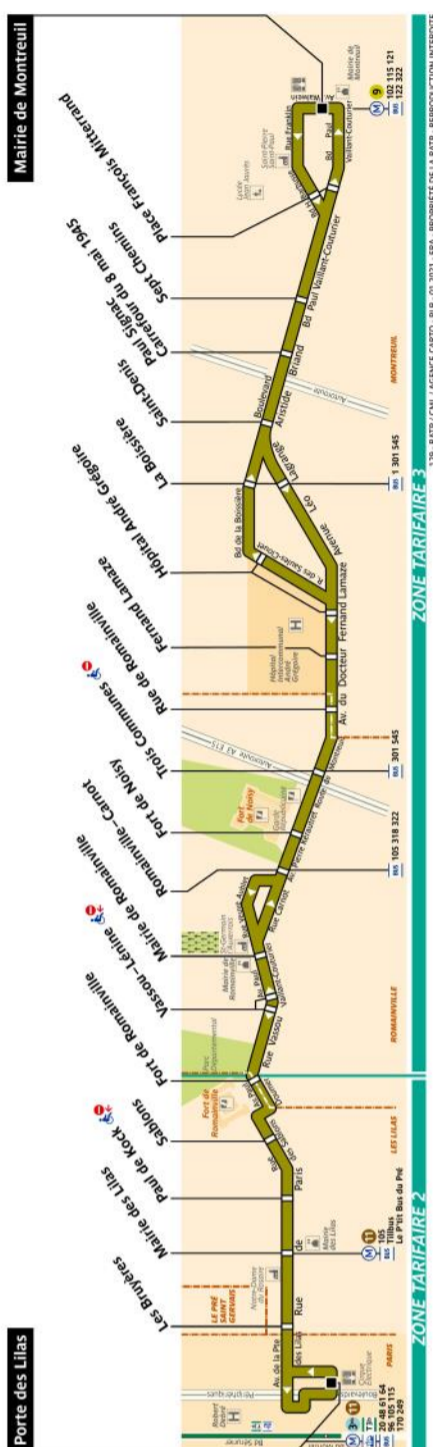

RATP Paris Bus 129 timetables and route map

Porte des Lilas to Mairie de Montreuil

129 Fiche Horaires

Janvier 2021

Direction **Mairie de Montreuil**

	Lundi à jeudi		Vendredi		Samedi		Dimanche et fériés	
	Premier départ	Dernier départ	Premier départ	Dernier départ	Premier départ	Dernier départ	Premier départ	Dernier départ
Toute l'année	6:00	0:00	6:00	1:00	6:00	1:00	7:00	0:00

Direction **Porte des Lilas**

	Lundi à jeudi		Vendredi		Samedi		Dimanche et fériés	
	Premier départ	Dernier départ	Premier départ	Dernier départ	Premier départ	Dernier départ	Premier départ	Dernier départ
Toute l'année	5:30	0:38	5:30	1:38	5:30	1:38	7:00	0:38

129 Fiche Horaires

Arrêt non accessible aux UFR

Janvier 2021

129 Fiche Horaires

Janvier 2021

Direction **Mairie de Montreuil**

Intervalle entre 2 passages (en minutes)

Septembre à juin

129 Fiche Horaires

Janvier 2021

Direction **Porte des Lilas**

Intervalle entre 2 passages (en minutes)

Septembre à juin

	Lundi à jeudi	Vendredi	Samedi	Dimanche et fériés
Avant 7:00	5' à 16'	5' à 16'	18' à 22'	-
7:00 à 8:15	5' à 7'	5' à 7'	12' à 16'	16' à 17'
8:15 à 13:00	6' à 9'	6' à 9'	9' à 15'	14' à 20'
13:00 à 17:45	3' à 9'	3' à 9'	8' à 10'	13' à 15'
17:45 à 19:30	2' à 7'	2' à 7'	12'	12'
Après 19:30	7' à 28'	7' à 30'	10' à 30'	16' à 28'