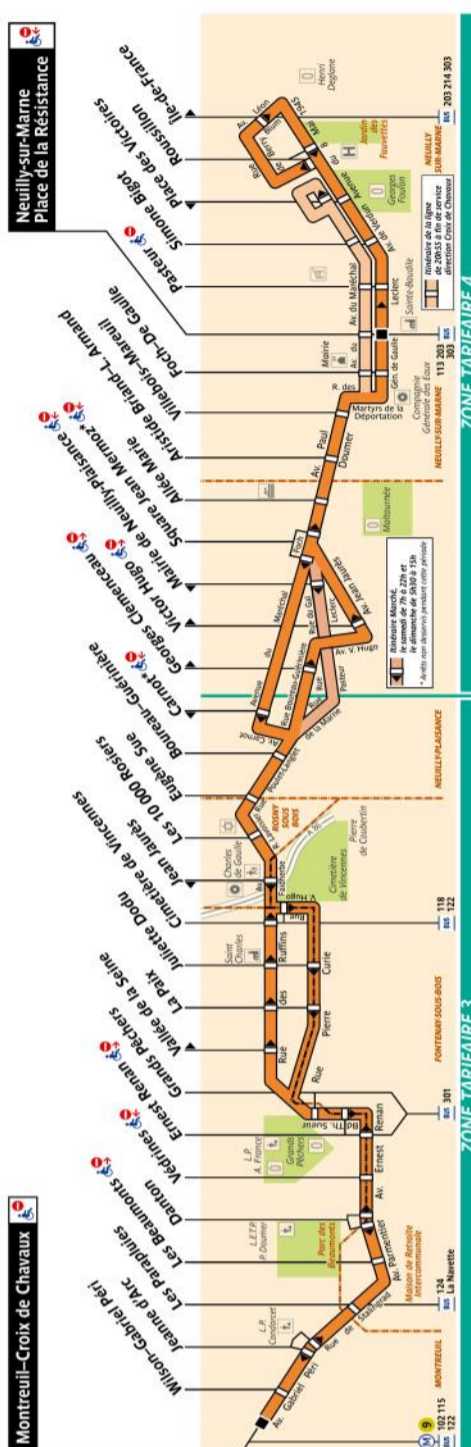

RATP Paris Bus 127 timetables and route map

Montreuil Croix de Chavaux to Neuilly-sur-Marne Place de la Resistance

127 Fiche Horaires

Mai 2021

Direction **Montreuil – Croix de Chavaux**

Septembre à Juin

	Lundi à jeudi	Vendredi	Samedi	Dimanche et fériés
Premier départ:	04:42	04:42	04:44	06:15
Dernier départ:	01:05	02:24	02:23	01:05

Direction **Neuilly-sur-Marne
Place de la Résistance**

Septembre à Juin

	Lundi à jeudi	Vendredi	Samedi	Dimanche et fériés
Premier départ:	05:30	05:30	05:30	07:00
Dernier départ:	00:35	01:55	01:55	00:35

Vacances scolaires

127 Fiche Horaires

Arrêt non accessible aux UFR

Mai 2021

127 Fiche Horaires

Mai 2021

Direction **Montreuil – Croix de Chavaux**

Septembre à Juin

	Lundi à jeudi	Vendredi	Samedi	Dimanche et fériés
avant 7:00	14' à 24'	14' à 24'	18' à 24'	30'
7:00 à 10:00	11' à 13'	11' à 13'	12' à 18'	15' à 16'
10:00 à 16:00	14' à 17'	14' à 17'	13' à 24'	17' à 25'
16:00 à 19:00	10' à 12'	10' à 11'	13' à 16'	13' à 17'
19:00 à 21:00	14' à 15'	14' à 15'	20' à 25'	16' à 24'
après 21:00	27' à 40'	29' à 40'	31' à 40'	33' à 40'

127 Fiche Horaires

Mai 2021

Direction **Neuilly-sur-Marne
Place de la Résistance**

Septembre à Juin

	Lundi à jeudi	Vendredi	Samedi	Dimanche et fériés
avant 7:00	11' à 13'	11' à 13'	16' à 22'	-
7:00 à 10:00	8' à 11'	8' à 11'	11' à 16'	15' à 20'
10:00 à 16:00	11' à 14'	11' à 14'	9' à 12'	11' à 17'
16:00 à 19:00	6' à 7'	6' à 7'	10' à 14'	12' à 14'
19:00 à 21:00	9' à 11'	9' à 14'	15' à 17'	19' à 22'
après 21:00	30' à 40'	28' à 40'	30' à 40'	35' à 40'