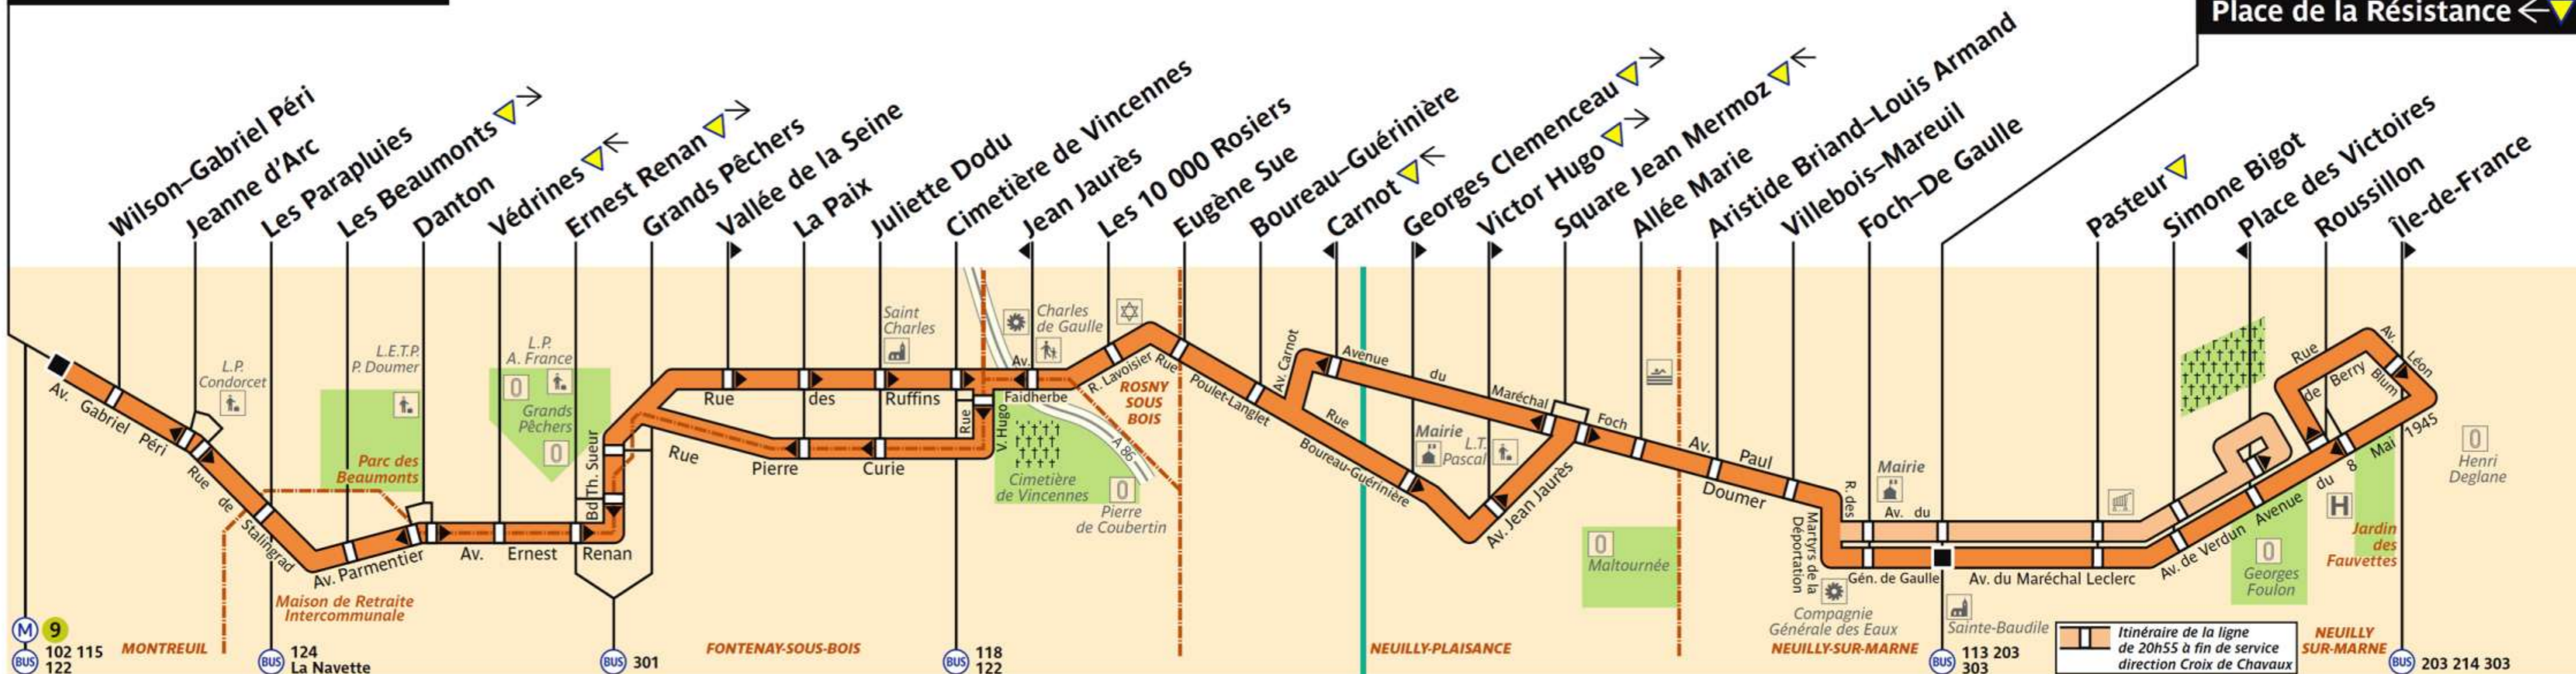

# 127

service clientèle 32 46  
de lundi au vendredi de 7h à 21h  
et de 9h à 17h les samedis, dimanches et jours fériés

RATP Paris Bus 127

Via - [EUtouring.com](http://EUtouring.com)  
Reproduced with Permission

Non accessible actuellement  
aux personnes utilisatrices  
de fauteuils roulants

Montreuil-Croix de Chavaux ▼

Neuilly-sur-Marne  
Place de la Résistance ◀▼

M 9  
BUS 102 115 122

MONTREUIL

BUS 124 La Navette

BUS 301

FONTENAY-SOUS-BOIS

BUS 118 122

NEUILLY-PLAISANCE

NEUILLY-SUR-MARNE

BUS 113 203 303

NEUILLY SUR-MARNE

BUS 203 214 303

ZONE TARIFAIRE 3

ZONE TARIFAIRE 4

Itinéraire de la ligne de 20h55 à fin de service direction Croix de Chavaux