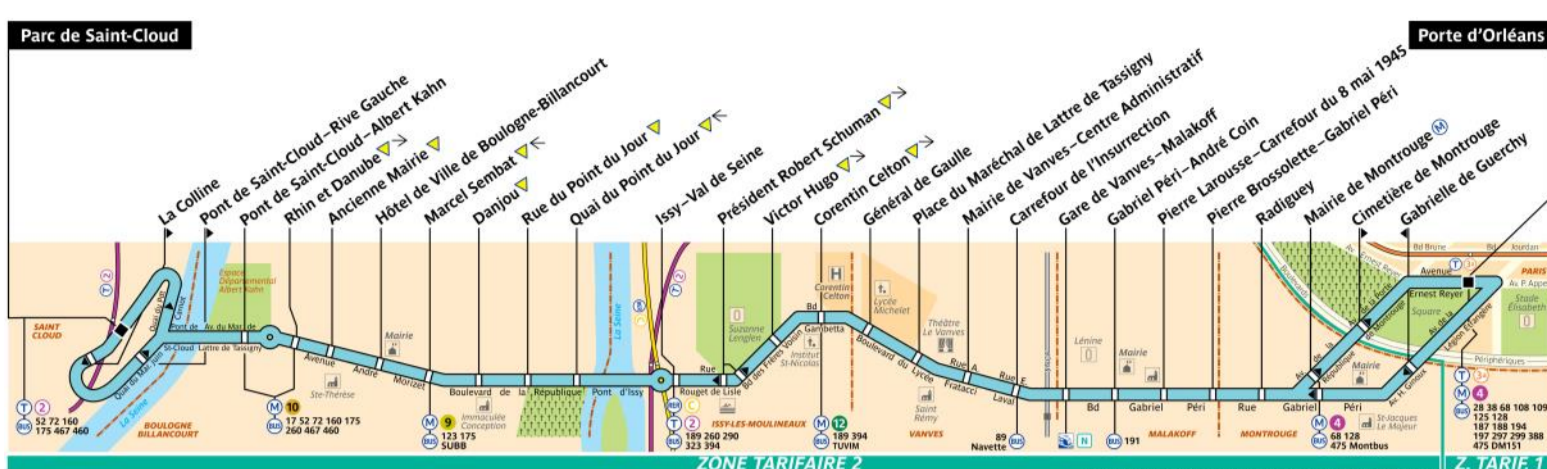

Paris bus timetables

Helping you discover more of Paris EUtouring.com

See more [Paris bus routes](http://EUtouring.com/paris_bus_routes)
EUtouring.com/paris_bus_route_maps.html

Useful French to English translations

Lundi à vendredi - Monday to Friday
Samedi - Saturday
Dimanche et fêtes - Sunday and holidays
Premier départ - First departure
Dernier - Latest departure
Toute l'année - All year
Avant - Before
Après - After
Intervalle entre 2 passages (en minutes)
Interval between 2 passes (in minutes)

RATP Paris Bus 126 timetables and route map

Parc de Saint-Cloud to Porte d'Orléans

126 Fiche Horaires

Janvier 2021

Direction Parc de Saint-Cloud

	lundi à vendredi	samedi	dimanche et fêtes
Premier départ de Porte d'Orléans:	5:30	5:30	6:30
Premier départ de Pierre Larousse:	5:20	5:20	-
Dernier départ:	00:30*	1:30	00:30

Septembre à Juin

	lundi à vendredi*	samedi	dimanche et fêtes
avant 7:00	8' à 15'	15'	15'
7:00 à 21:00	4' à 10'	7' à 15'	12' à 15'
21:00 à 00:00	10' à 15'	12'	20'
après 00:00	20'	20'	20'

Juillet et août

	lundi à vendredi*	samedi	dimanche et fêtes
avant 7:00	8' à 15'	18' à 20'	20'
7:00 à 21:00	5' à 11'	12' à 18'	15' à 20'
21:00 à 00:00	8' à 15'	12' à 15'	20'
après 00:00	15' à 20'	15' à 20'	20'

Vacances scolaires

	lundi à vendredi*
avant 7:00	10' à 18'
7:00 à 21:00	6' à 10'
21:00 à 00:00	10' à 15'
après 00:00	20'

Direction Porte d'Orléans

	lundi à vendredi	samedi	dimanche et fêtes
Premier départ de Parc de St-Cloud:	5:50	5:50	7:00
Premier départ de Pierre Larousse:	5:20	5:20	6:20
Dernier départ:	00:40*	1:40	00:44

Septembre à Juin

	lundi à vendredi*	samedi	dimanche et fêtes
avant 7:00	10' à 18'	15' à 18'	-
7:00 à 21:00	4' à 8'	7' à 14'	12' à 15'
21:00 à 00:00	10' à 12'	8' à 12'	15' à 20'
après 00:00	12' à 20'	12' à 20'	20'

Juillet et août

	lundi à vendredi*	samedi	dimanche et fêtes
avant 7:00	10' à 18'	20'	-
7:00 à 21:00	5' à 10'	12' à 20'	18' à 20'
21:00 à 00:00	8' à 15'	12' à 15'	20'
après 00:00	15' à 20'	15' à 20'	20'

Vacances Scolaires

	lundi à vendredi*
avant 7:00	10' à 18'
7:00 à 21:00	6' à 9'
21:00 à 00:00	10' à 12'
après 00:00	12' à 20'

*Le vendredi et veille de fêtes : plus 1h au dernier départ

Bus-IV YRC SM407

@ ratp.fr | applis RATP

@ClientsRATP

☎ 34 24 (service gratuit + prix appel)

✉ Service clientèle RATP • TSA 81250 • 75564 Paris Cedex 12

Paris tourist information
www.eutouring.com

© EUtouring.com

Related Paris transport maps

- [Paris Metro Maps](#)
- [Orly Airport shuttle services](#)
- [CDG Airport shuttle services](#)
- [RER train lines](#)
- [Paris tramway lines](#)
- [Paris buses](#)