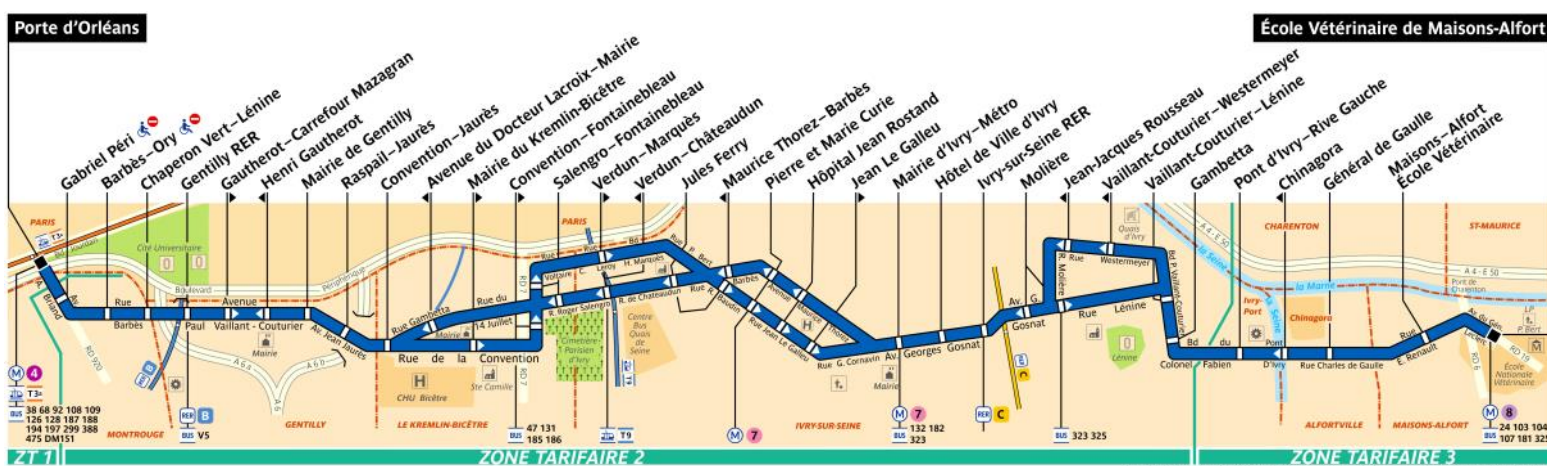

RATP Paris Bus 125 timetables and route map

Porte d'Orleans to Ecole Veterinaire de Maisons-Alfort

125 Fiche Horaires

Jun 2021

Direction Porte d'Orléans

	Lundi à Jeudi	Vendredi et veille de fêtes	Samedi	Dimanche et fêtes
Premier départ* :	05:32	05:32	05:32	06:20
Dernier départ* :	00:30	01:30	01:30	00:30