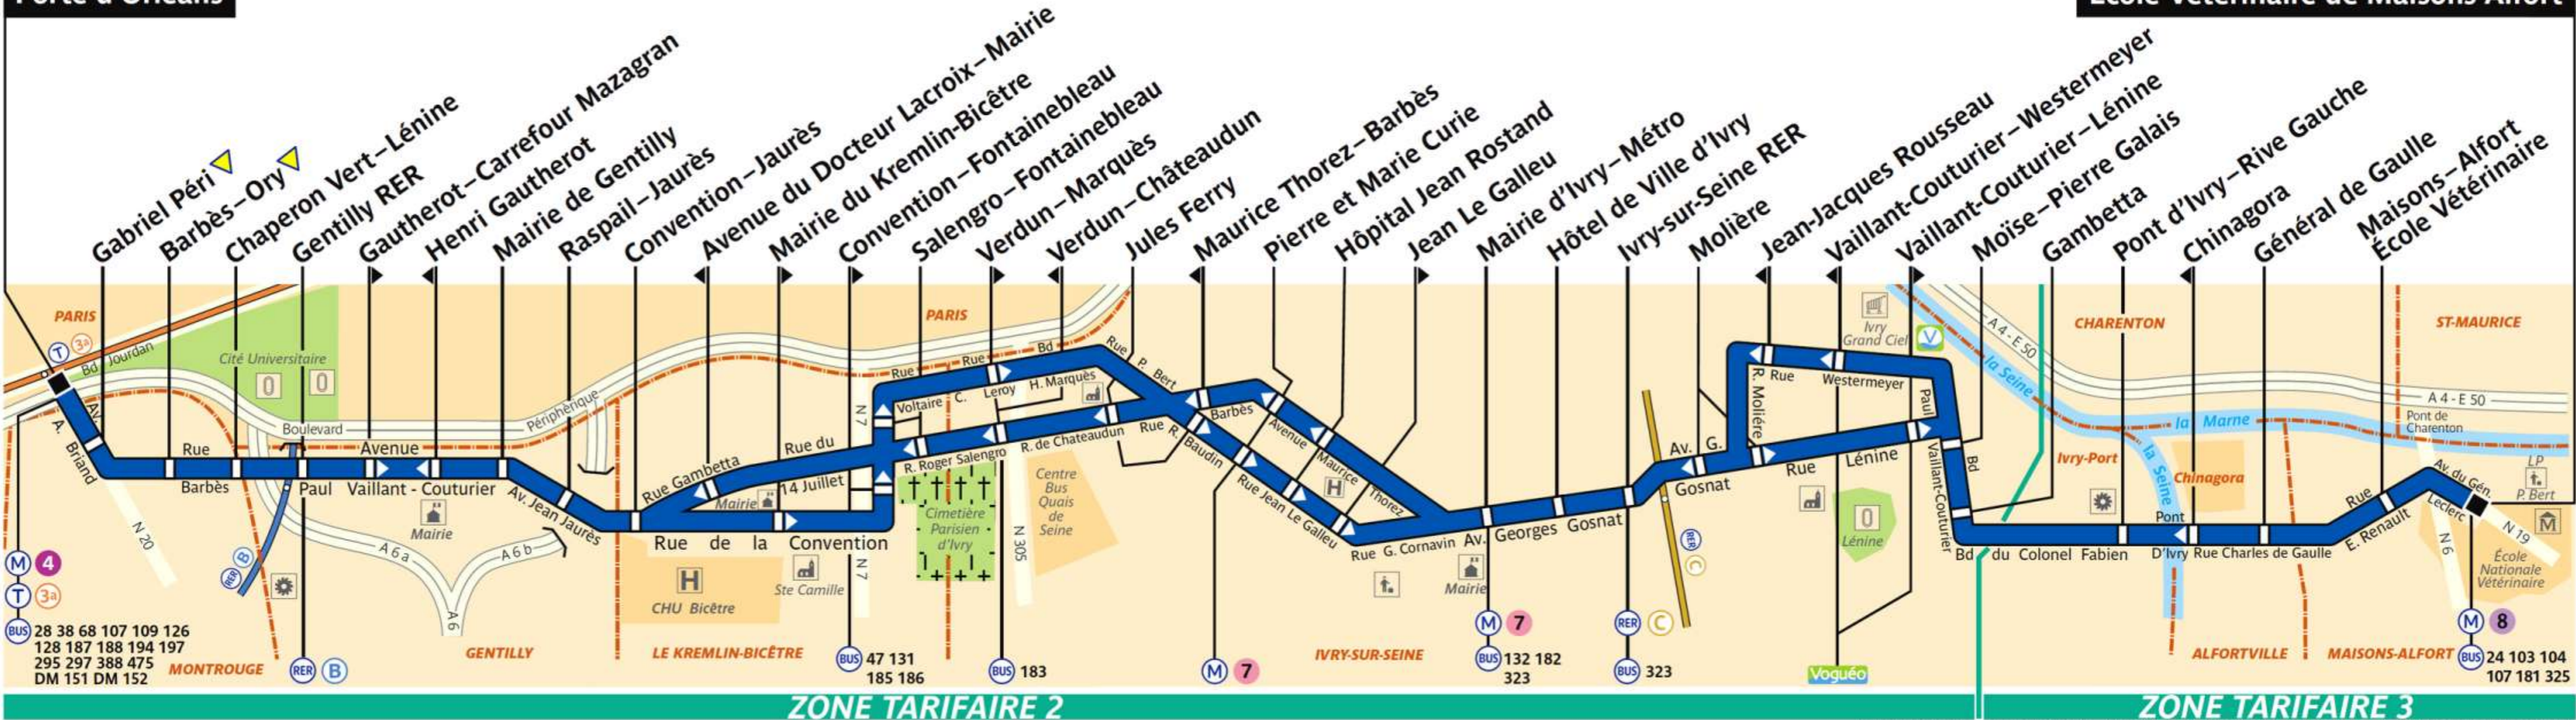

125

RATP Paris Bus 125

Via - EUtouring.com
Reproduced with Permission

Porte d'Orléans

École Vétérinaire de Maisons-Alfort

ZONE TARIFAIRE 2

ZONE TARIFAIRE 3