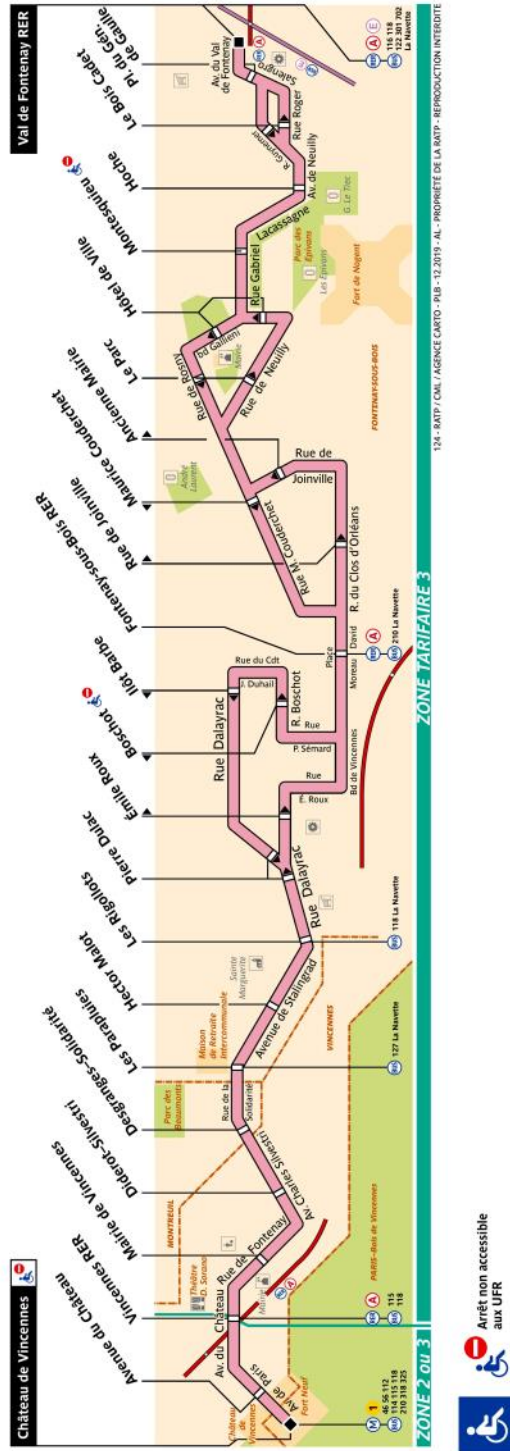

RATP Paris Bus 124 timetables and route map

Chateau de Vincennes to Val de Fontenay RER

124 Fiche Horaires

Décembre 2019

Direction **Château de Vincennes**

Septembre à juin et vacances scolaires

	Lundi à Vendredi	Samedi	Dimanche et fêtes
Premier départ:	5:35	5:36	7:00
Dernier départ:	23:53	1:07	23:53

Juillet et août

	Lundi à Vendredi	Samedi	Dimanche et fêtes
Premier départ:	5:35	5:35	7:00
Dernier départ:	23:53	1:07	23:53

Direction **Val de Fontenay RER**

Toute l'année

	Lundi à Vendredi	Samedi	Dimanche et fêtes
Premier départ:	5:40	5:40	7:00
Dernier départ:	00:30	1:40	00:30

124 Fiche Horaires

Décembre 2019

124 Fiche Horaires

Décembre 2019

Direction **Château de Vincennes**

Septembre à Juin & vacances scolaires

	Lundi à Vendredi	Samedi	Dimanche et fériés
avant 6:00	27' à 33'	27' à 33'	-
6:00 à 11:00	8' à 10'	13' à 15'	17' à 21'
11:00 à 15:00	11' à 13'	13' à 15'	13' à 15'
15:00 à 20:00	9' à 11'	14' à 16'	14' à 18'
20:00 à 21:00		27' à 33'	27' à 33'
après 21:00	14' à 16'	27' à 33'	32' à 40'

- [Paris Metro Maps](#)
- [Orly Airport shuttle services](#)
- [CDG Airport shuttle services](#)
- [RER train lines](#)
- [Paris tramway lines](#)
- [Paris buses](#)