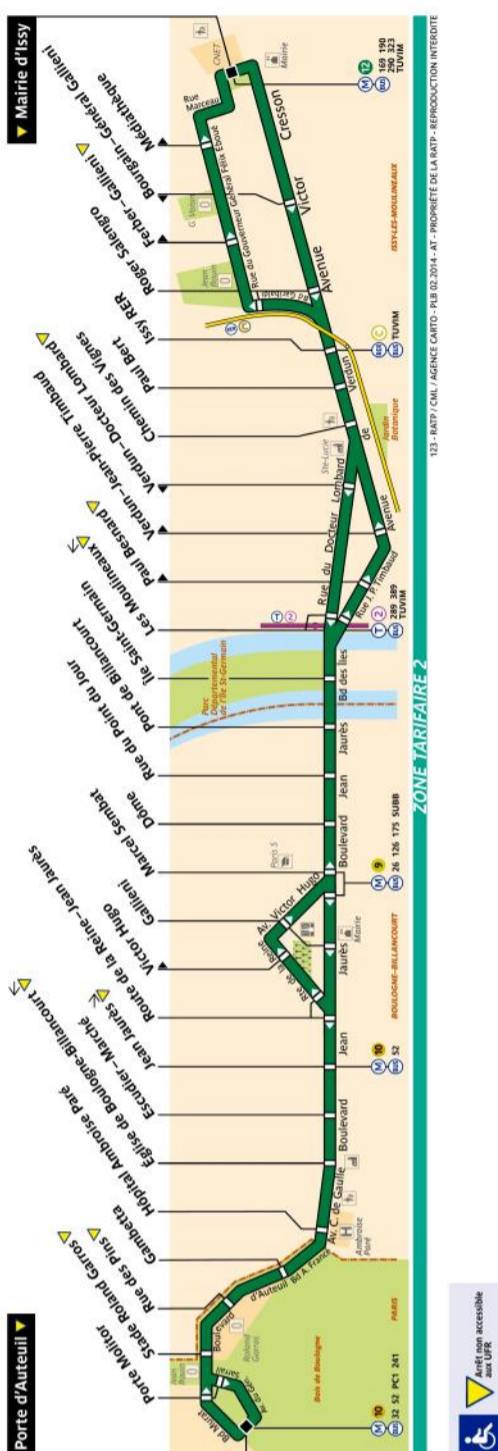

Paris bus timetables

Helping you discover more of Paris EUtouring.com

See more Paris bus routes
EUtouring.com/paris_bus_route_maps.html

Useful French to English translations

Lundi a vendredi - Monday to Friday
Samedi - Saturday
Dimanche et fetes - Sunday and holidays
Premier depart - First departure
Dernier - Latest departure
Toute l'annee - All year
Avant - Before
Apres - After
Intervalle entre 2 passages (en minutes)
Interval between 2 passes (in minutes)

RATP Paris Bus 123 timetables and route map

Porte d'Auteuil to Mairie d'Issy

123 Fiche Horaires

Janvier 2021

Direction Porte d'Auteuil

Premier départ : lundi à samedi.... 05:30
dimanche..... 06:15
Dernier départ : lundi à jeudi..... 00:34
vendredi, samedi
et veille de fête... 01:34
dimanche..... 00:34

Direction Mairie d'Issy

Premier départ : lundi à samedi.... 06:00
dimanche..... 06:45
Dernier départ : lundi à jeudi..... 00:33
vendredi, samedi
et veille de fête... 01:33
dimanche..... 00:33

Nous nous efforçons de respecter au mieux ces horaires donnés à titre indicatif, en fonction des conditions de circulation.

ratp.fr | applis RATP [@ClientsRATP](https://twitter.com/clientsRATP)
34 24 (service gratuit + prix appel)
Service clientèle RATP • TSA 81250 • 75564 Paris Cedex 12

123 Fiche Horaires

Janvier 2021

123 Fiche Horaires

Janvier 2021

Direction Porte d'Auteuil

Septembre à Juin

	Lundi à Vendredi	Samedi	Dimanche et fériés
avant 7:00	7' à 12'	12'	20'
7:00 à 10:00	4' à 13'	8' à 12'	12' à 20'
10:00 à 16:00	6' à 10'	7' à 10'	10' à 13'
16:00 à 20:00	6' à 12'	8' à 12'	10' à 14'
après 20:00	12' à 26'	15' à 24'	16' à 26'

Juillet

	Lundi à Vendredi	Samedi	Dimanche et fériés
avant 7:00	7' à 12'	12'	20'
7:00 à 10:00	5' à 12'	8' à 12'	11' à 20'
10:00 à 16:00	6' à 8'	8' à 12'	12' à 13'
16:00 à 20:00	5' à 15'	8' à 13'	10' à 13'
après 20:00	16' à 25'	15' à 25'	19' à 25'

Août

	Lundi à Vendredi	Samedi	Dimanche et fériés
avant 7:00	7' à 12'	12'	20'
7:00 à 10:00	8' à 12'	11' à 14'	15' à 20'
10:00 à 16:00	11' à 13'	11' à 15'	11' à 14'
16:00 à 20:00	8' à 12'	11' à 15'	11' à 15'
après 20:00	16' à 25'	17' à 28'	20' à 26'

123 Fiche Horaires

Janvier 2021

Direction Mairie d'Issy

Septembre à Juin

	Lundi à Vendredi	Samedi	Dimanche et fériés
avant 7:00	7' à 12'	12'	20'
7:00 à 10:00	4' à 14'	9' à 12'	11' à 20'
10:00 à 16:00	5' à 10'	7' à 9'	10' à 13'
16:00 à 20:00	4' à 9'	7' à 9'	10' à 14'
après 20:00	8' à 22'	9' à 22'	15' à 21'

Juillet

	Lundi à Vendredi	Samedi	Dimanche et fériés
avant 7:00	7' à 12'	12'	20'
7:00 à 10:00	5' à 12'	8' à 12'	11' à 20'
10:00 à 16:00	6' à 8'	8' à 12'	12' à 13'
16:00 à 20:00	5' à 15'	8' à 13'	10' à 13'
après 20:00	16' à 25'	15' à 25'	19' à 25'

Août

	Lundi à Vendredi	Samedi	Dimanche et fériés
avant 7:00	7' à 12'	12'	20'
7:00 à 10:00	11' à 13'	11' à 14'	15' à 20'
10:00 à 16:00	30'	11' à 15'	11' à 14'
16:00 à 20:00	8' à 12'	11' à 15'	11' à 15'
après 20:00	16' à 25'	17' à 28'	20' à 26'

Nous nous efforçons de respecter au mieux ces horaires donnés à titre indicatif, en fonction des conditions de circulation.

ratp.fr | applis RATP [@ClientsRATP](https://twitter.com/clientsRATP) Service clientèle RATP
34 24 (service gratuit + prix appel) TSA 81250 • 75564 Paris Cedex 12

Paris tourist information
www.eutouring.com

© EUtouring.com

Related Paris transport maps

- [Paris Metro Maps](#)
- [Orly Airport shuttle services](#)
- [CDG Airport shuttle services](#)
- [RER train lines](#)
- [Paris tramway lines](#)
- [Paris buses](#)