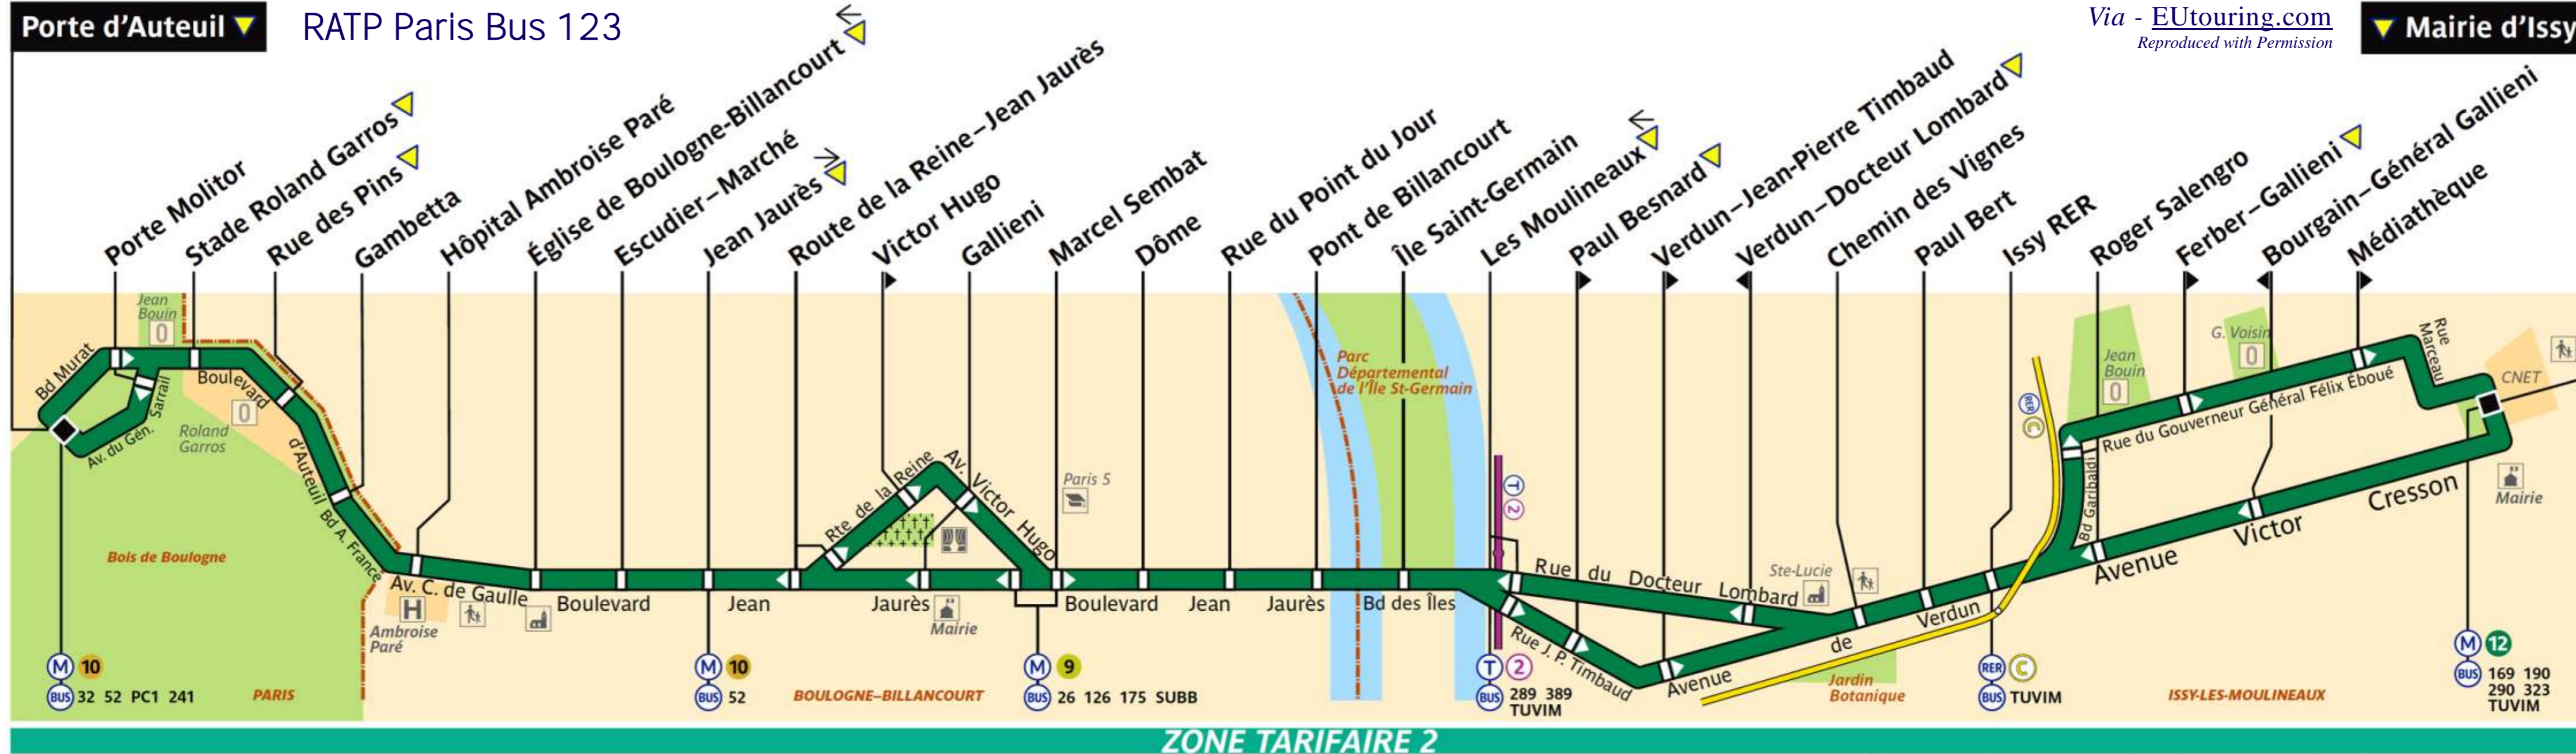

# 123

[ratp.fr](http://ratp.fr) | 32 46 | [wap.ratp.fr](http://wap.ratp.fr) | RATP Service Clientèle TSA 81250 75564 Paris Cedex 12

Terminus	LUNDI à JEUDI	
	PREMIERS DEPARTS	DERNIERS DEPARTS
MAIRIE D'ISSY	5 h 30	0 h 34
PORTE D'AUTEUIL	6 h 00	0 h 33
MARCEL SEMBAT	5 h 10	
VENDREDI, SAMEDI et Veilles de fêtes		
MAIRIE D'ISSY	5 h 30	1 h 34
PORTE D'AUTEUIL	6 h 00	1 h 33
MARCEL SEMBAT	5 h 10	
Dimanche et Jours Fériés		
MAIRIE D'ISSY	6 h 15	0 h 34
PORTE D'AUTEUIL	6 h 45	0 h 33

 Arrêt non accessible aux UFR

Porte d'Auteuil ▼

RATP Paris Bus 123

Via - [EUtouring.com](http://EUtouring.com)  
Reproduced with Permission

▼ Mairie d'Issy

ZONE TARIFAIRE 2