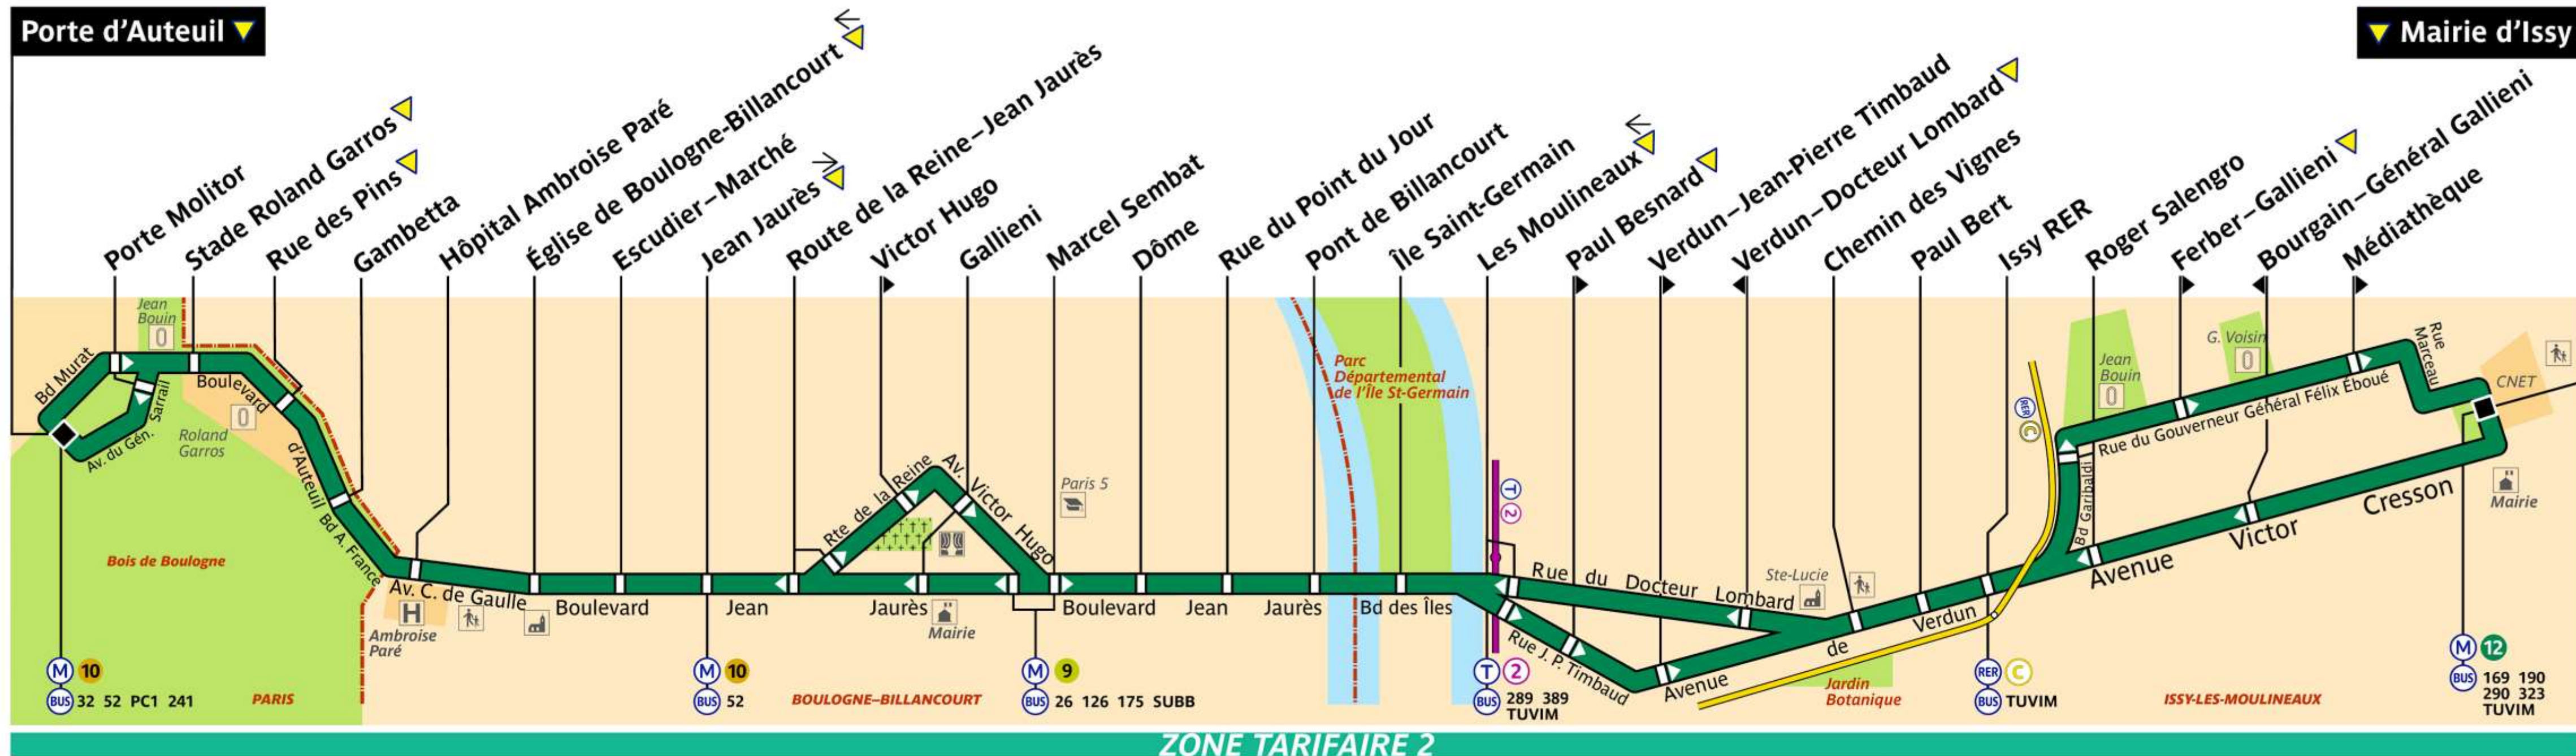

RATP Paris Bus 123 route map with stops, connections and street plan

123

Via - EUtouring.com
Reproduced with Permission

Paris bus routes

Terminus	LUNDI à JEUDI	
	PREMIERS DEPARTS	DERNIERS DEPARTS
MAIRIE D'ISSY	5 h 30	0 h 34
PORTE D'AUTEUIL	6 h 00	0 h 33
MARCEL SEMBAT	5 h 10	
VENDREDI, SAMEDI et Veilles de fêtes		
MAIRIE D'ISSY	5 h 30	1 h 34
PORTE D'AUTEUIL	6 h 00	1 h 33
MARCEL SEMBAT	5 h 10	
Dimanche et Jours Fériés		
MAIRIE D'ISSY	6 h 15	0 h 34
PORTE D'AUTEUIL	6 h 45	0 h 33

Arrêt non accessible aux UFR

ZONE TARIFAIRE 2