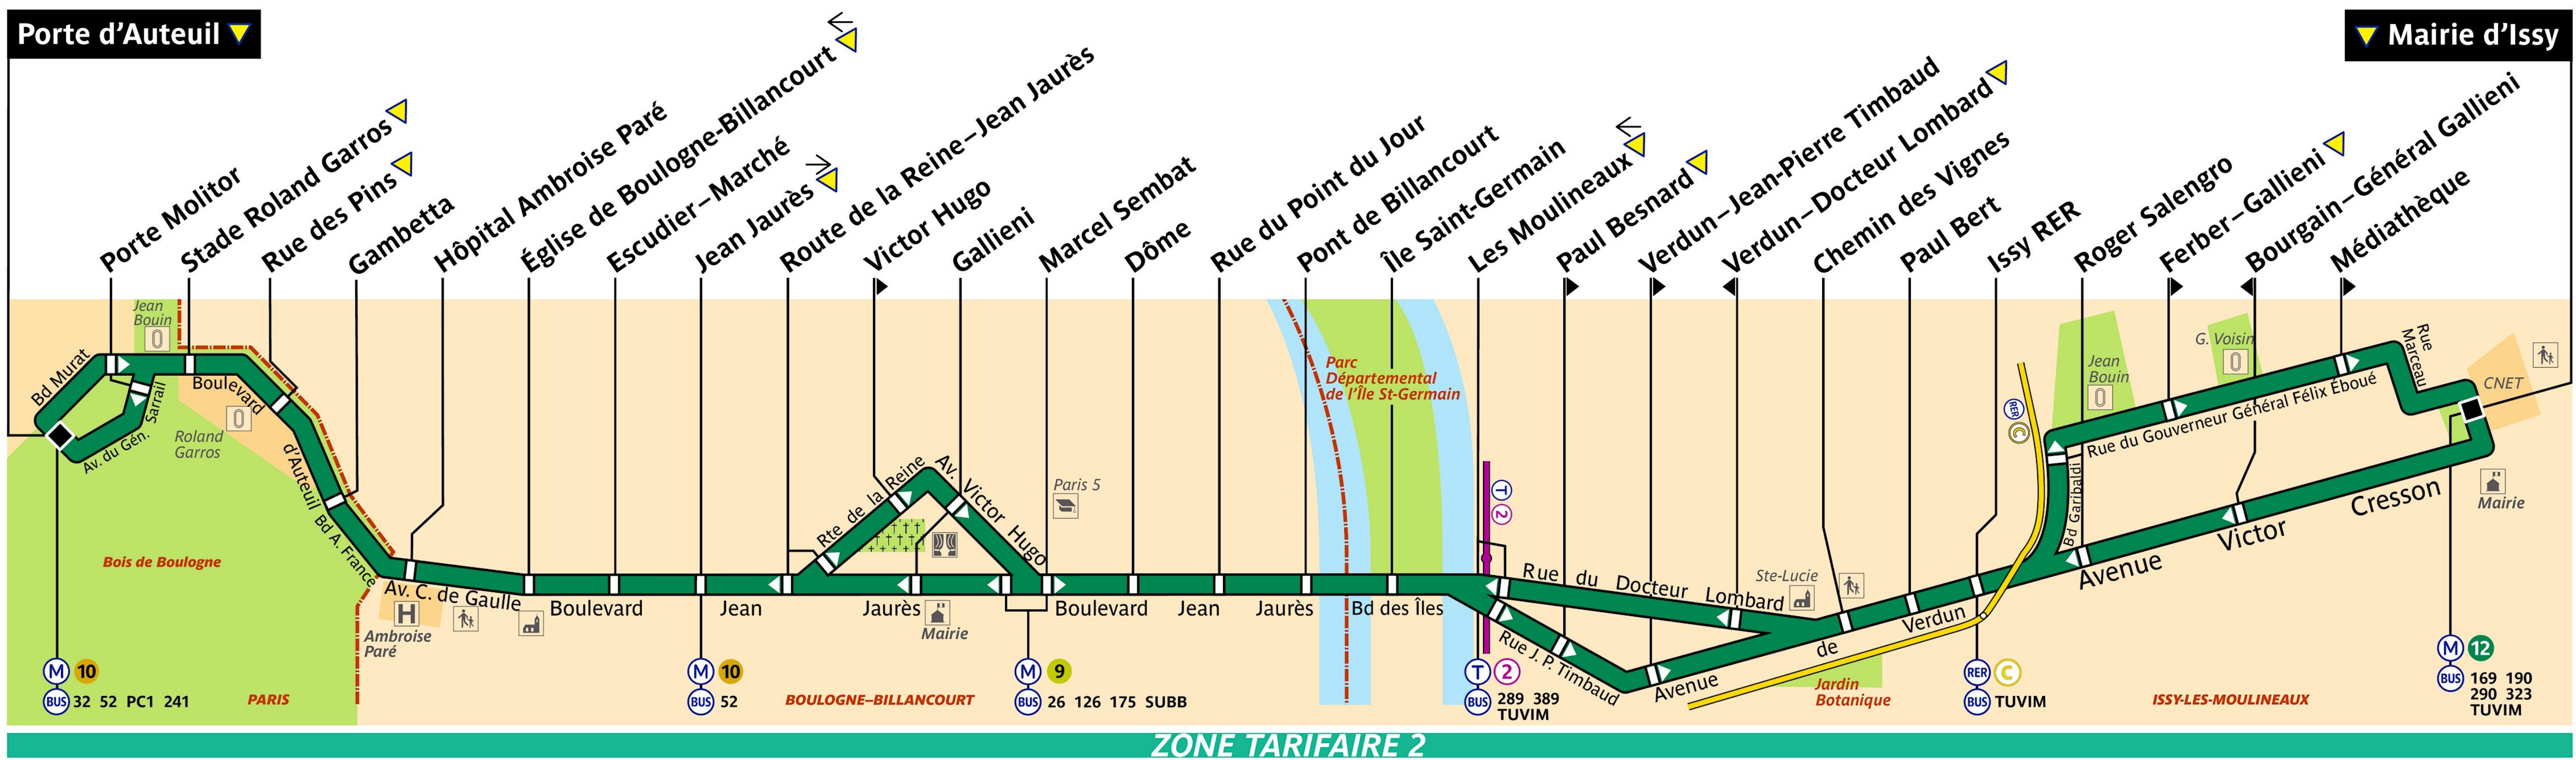

# RATP Paris Bus 123 route map with stops, connections and street plan

# 123

Via - EUtouring.com  
Reproduced with Permission

Paris bus routes

Terminus	LUNDI à JEUDI	
	PREMIERS DEPARTS	DERNIERS DEPARTS
MAIRIE D'ISSY	5 h 30	0 h 34
PORTE D'AUTEUIL	6 h 00	0 h 33
MARCEL SEMBAT	5 h 10	
VENDREDI, SAMEDI et Veilles de fêtes		
MAIRIE D'ISSY	5 h 30	1 h 34
PORTE D'AUTEUIL	6 h 00	1 h 33
MARCEL SEMBAT	5 h 10	
Dimanche et Jours Fériés		
MAIRIE D'ISSY	6 h 15	0 h 34
PORTE D'AUTEUIL	6 h 45	0 h 33

**ZONE TARIFAIRE 2**