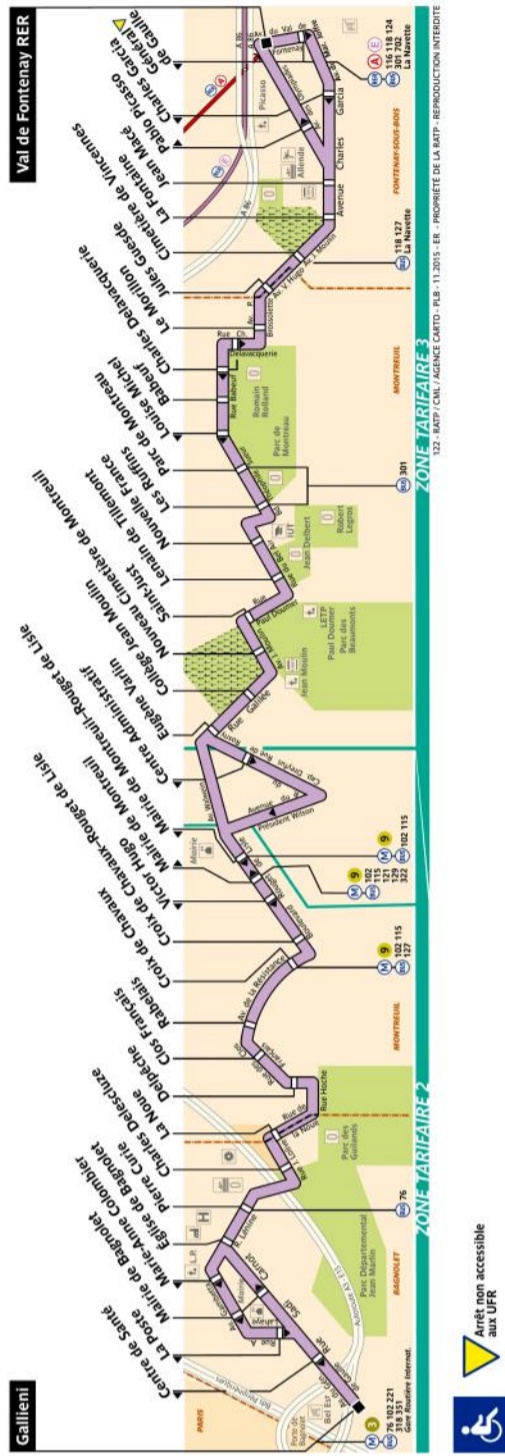

RATP Paris Bus 122 timetables and route map Gallieni to Val de Fontenay RER

Premiers et derniers départs

Direction **Gare de Val de Fontenay** (RER)

	Lundi à Jeudi	Vendredi	Samedi	Dimanche & fériés
Premier départ *:	5:30	5:30	5:30	7:00
Dernier départ *:	0:35	1:35	1:35	0:35
Premier départ de Mairie de Montreuil *:	5:28	5:28	5:30	7:08

* Horaires valables toute l'année.

Direction **Gallieni** (M)

	Lundi à Jeudi	Vendredi	Samedi	Dimanche & fériés
Premier départ *:	5:35	5:35	5:25	6:45
Dernier départ *:	23:45	0:45	0:45	23:45
Premier départ de Le Morillon *:	5:08	5:08	5:10	-

* Horaires valables toute l'année.

122 Fiche Horaires

Arrêt non accessible aux UPR

Novembre 2020

122 Fiche Horaires

Novembre 2020

Direction **Gare de Val de Fontenay** (RER)

Septembre à Juin	Lundi à Vendredi	Samedi	Dimanche & fériés
avant 7:00	9 à 20'	13' à 20'	15'
7:00 à 9:00	6' à 9'	10' à 13'	15'
9:00 à 16:00	6' à 9'	9' à 11'	12' à 15'
16:00 à 19:00	6' à 8'	9' à 10'	12'
après 19:00	7' à 30'	10' à 30'	12' à 30'

Juillet	Lundi à Vendredi	Samedi	Dimanche & fériés
avant 7:00	10' à 20'	14' à 15'	25'
7:00 à 9:00	8' à 9'	14'	18' à 20'
9:00 à 16:00	9' à 10'	10' à 15'	17' à 20'
16:00 à 19:00	7' à 10'	8' à 10'	12' à 16'
après 19:00	8' à 30'	10' à 30'	11' à 30'