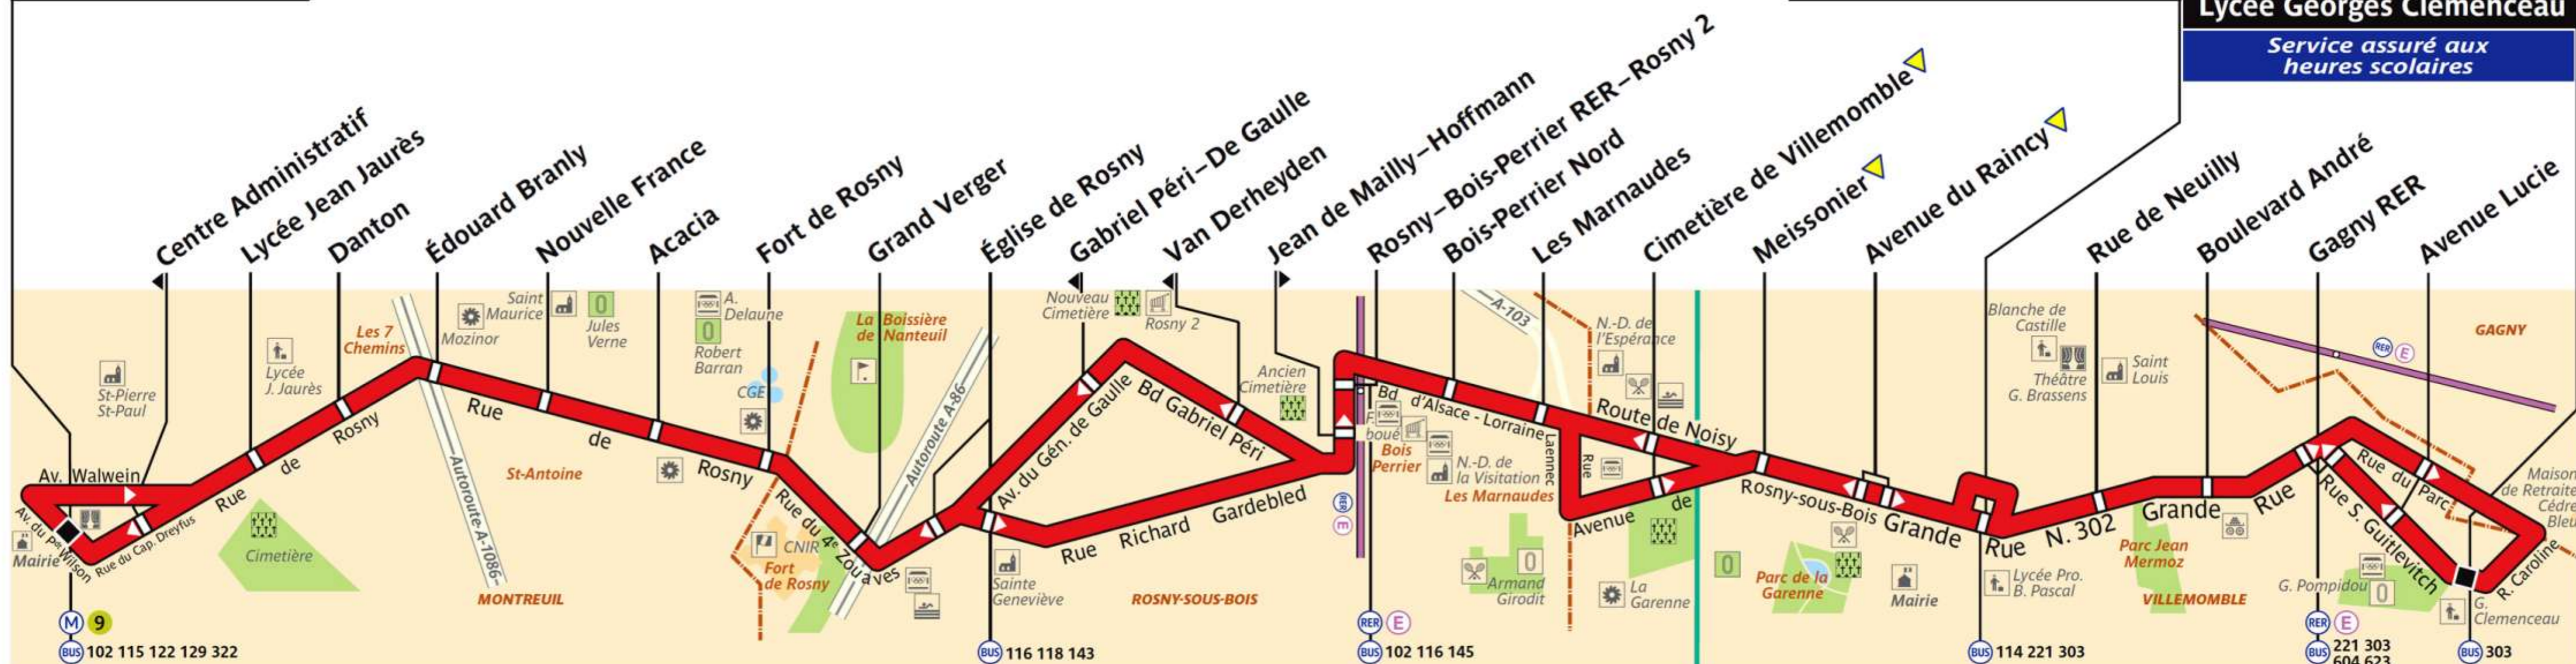

121

RATP Paris Bus 121

Via - EUtouring.com
Reproduced with Permission

Mairie de Montreuil

▼ Château de Villemomble

Villemomble
Lycée Georges Clemenceau

Service assuré aux heures scolaires

Arrêt accessible aux UFR
102 115 122 129 322

116 118 143

102 116 145

114 221 303

221 303 604 623
303

ZONE TARIFAIRE 3

ZONE TARIFAIRE 4