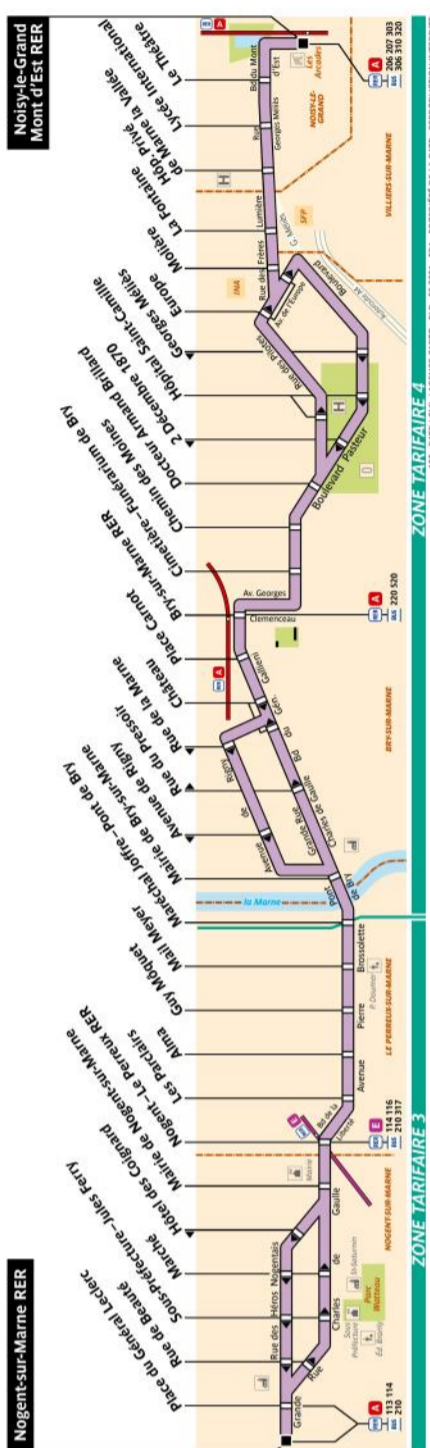

Paris bus timetables

Helping you discover more of Paris EUtouring.com

See more Paris bus routes
EUtouring.com/paris_bus_route_maps.html

Useful French to English translations

Lundi a vendredi - Monday to Friday
Samedi - Saturday
Dimanche et fetes - Sunday and holidays
Premier depart - First departure
Dernier - Latest departure
Toute l'annee - All year
Avant - Before
Après - After
Intervalle entre 2 passages (en minutes)
Interval between 2 passes (in minutes)

RATP Paris Bus 120 timetables and route map

Nogent-sur-Marne RER to Noisy-le-Grand Mont d'Est RER

120 Fiche Horaires

Avril 2021

Direction **Nogent-sur-Marne RER**

Toute l'année

	Lundi à Vendredi	Samedi	Dimanche et fêtes
Premier départ:	5:15	5:16	6:34
Dernier départ:	00:30	00:30	00:30

Direction **Noisy-le-Grand Mont d'Est RER**

Toute l'année

	Lundi à Vendredi	Samedi	Dimanche et fêtes
Premier départ:	5:36	5:36	6:46
Dernier départ:	00:45	00:45	00:45

Nous nous efforçons de respecter au mieux ces horaires donnés à titre indicatif, en fonction des conditions de circulation.

ratp.fr | applis RATP [@ClientsRATP](https://twitter.com/clientsratp)
34 24 (service gratuit + prix appel)
Service clientèle RATP • TSA 81250 • 75564 Paris Cedex 12

120 Fiche Horaires

Avril 2021

120 Fiche Horaires

Avril 2021

Direction **Nogent-sur-Marne RER**

Septembre à Juin

	Lundi à Vendredi	Samedi	Dimanche et fériés
avant 6:00	18' à 22'	18' à 22'	-
6:00 à 11:00	14' à 16'	15' à 19'	21' à 25'
11:00 à 15:00	13' à 15'	16' à 20'	18' à 22'
15:00 à 20:00	14' à 16'	15' à 19'	18' à 22'
20:00 à 21:00	14' à 16'	18' à 22'	27' à 33'
après 21:00	22' à 26'	24' à 30'	27' à 33'

Juillet et août

	Lundi à Vendredi	Samedi	Dimanche et fériés
avant 6:00	18' à 22'	18' à 22'	-
6:00 à 11:00	14' à 16'	19' à 23'	21' à 25'
11:00 à 15:00	20' à 24'	20' à 24'	19' à 23'
15:00 à 20:00	13' à 15'	18' à 22'	19' à 23'
20:00 à 21:00	14' à 16'	27' à 33'	25' à 33'
après 21:00	22' à 26'	27' à 33'	25' à 33'

Vacances scolaires

	Lundi à Vendredi	Samedi	Dimanche et fériés
avant 6:00	18' à 22'	18' à 22'	-
6:00 à 11:00	14' à 18'	15' à 19'	21' à 25'
11:00 à 15:00	15' à 19'	16' à 20'	18' à 22'
15:00 à 20:00	14' à 18'	15' à 19'	18' à 22'
20:00 à 21:00	14' à 16'	18' à 22'	27' à 33'
après 21:00	22' à 26'	24' à 30'	27' à 33'

« En journée, certaines missions ont pour terminus Bry sur Marne. Pour les deux derniers départs, la correspondance avec le RER à Noisy Le Grand Mont d'Est est garantie. Le départ pourrait être ainsi retardé de 8 min au maximum »

120 Fiche Horaires

Avril 2021

Direction **Noisy-le-Grand Mont d'Est RER**

Septembre à Juin

	Lundi à Vendredi	Samedi	Dimanche et fériés
avant 6:00	27' à 33'	27' à 33'	-
6:00 à 11:00	10' à 12'	14' à 18'	21' à 25'
11:00 à 15:00	12' à 14'	15' à 19'	18' à 22'
15:00 à 20:00	8' à 10'	16' à 20'	18' à 22'
20:00 à 21:00	14' à 16'	14' à 16'	18' à 22'
après 21:00	22' à 26'	24' à 30'	24' à 30'

Juillet et août

	Lundi à Vendredi	Samedi	Dimanche et fériés
avant 6:00	27' à 33'	27' à 33'	-
6:00 à 11:00	14' à 18'	19' à 23'	18' à 22'
11:00 à 15:00	20' à 24'	20' à 24'	18' à 22'
15:00 à 20:00	13' à 15'	18' à 22'	19' à 23'
20:00 à 21:00	11' à 13'	18' à 22'	18' à 25'
après 21:00	22' à 26'	27' à 33'	24' à 30'

Vacances scolaires

	Lundi à Vendredi	Samedi	Dimanche et fé
avant 6:00	27' à 33'	27' à 33'	-
6:00 à 11:00	11' à 13'	14' à 18'	21' à 25'
11:00 à 15:00	16' à 20'	15' à 19'	18' à 22'
15:00 à 20:00	9' à 11'	16' à 20'	18' à 22'
20:00 à 21:00	14' à 16'	14' à 16'	18' à 22'
après 21:00	22' à 26'	24' à 30'	24' à 30'

Nous nous efforçons de respecter au mieux ces horaires donnés à titre indicatif, en fonction des conditions de circulation.

ratp.fr | applis RATP [@ClientsRATP](https://twitter.com/clientsratp) 34 24 (service gratuit + prix appel) Service clientèle RATP TSA 81250 • 75564 Paris Cedex 12

Paris tourist information
www.eutouring.com

© EUtouring.com

Related Paris transport maps

- Paris Metro Maps
- Orly Airport shuttle services
- CDG Airport shuttle services
- RER train lines
- Paris tramway lines
- Paris buses