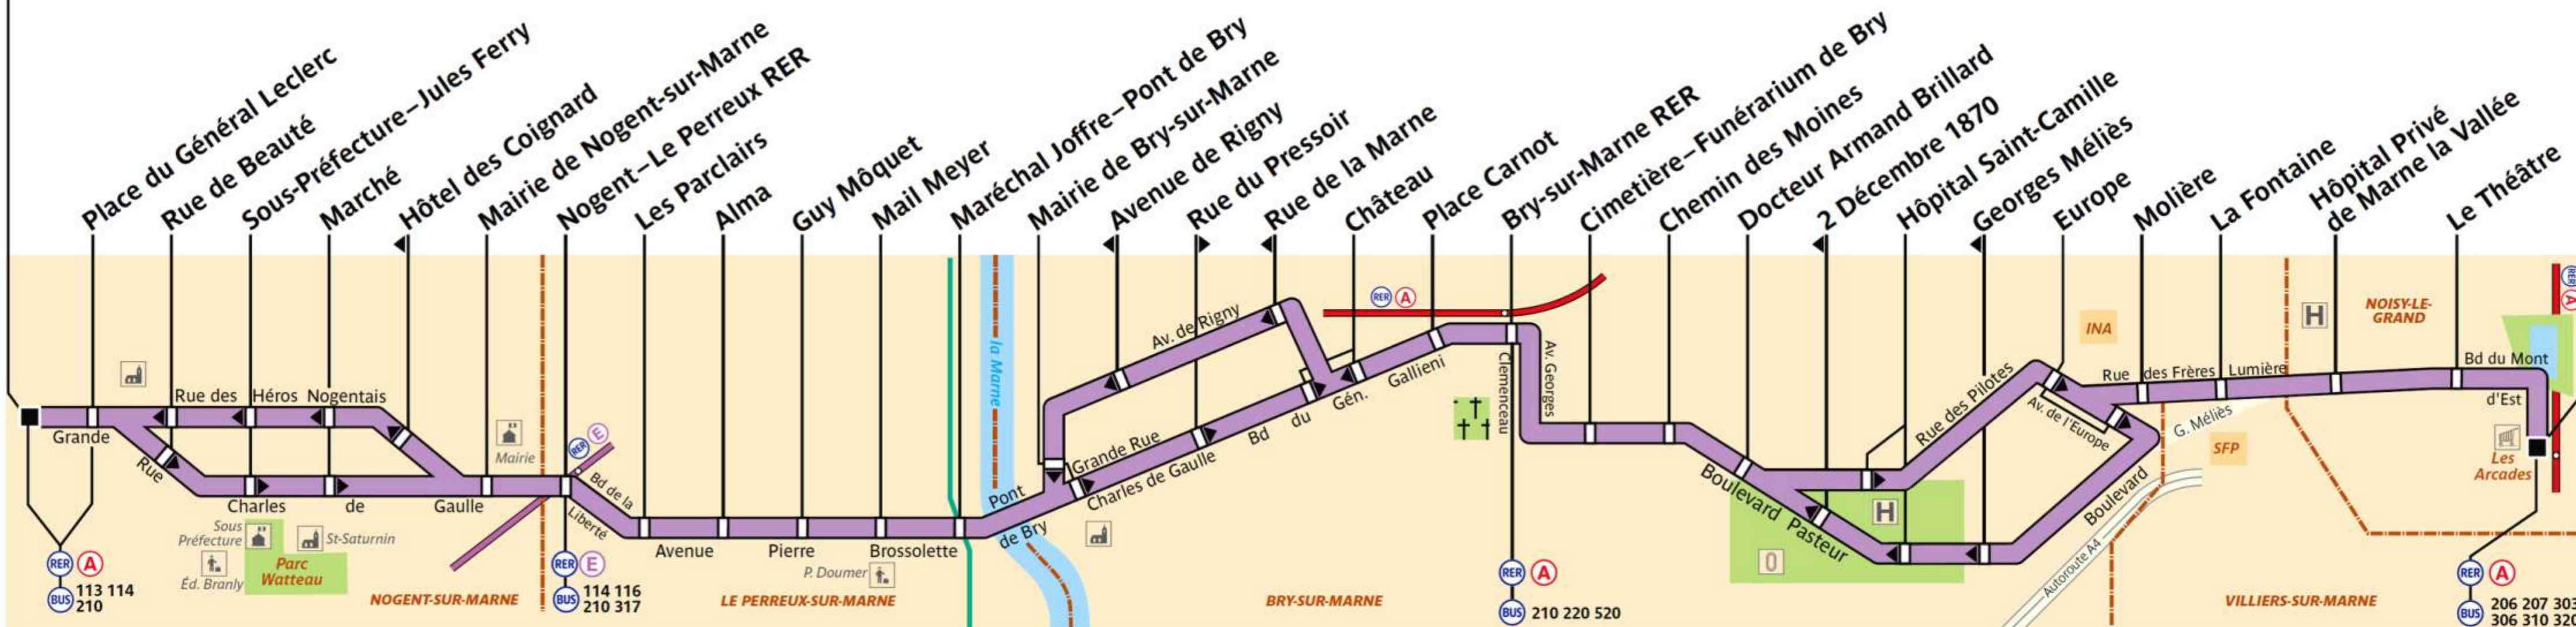

120

RATP Paris Bus 120

Via - EUtouring.com
Reproduced with Permission

Nogent-sur-Marne RER

Noisy-le-Grand Mont d'Est RER

ZONE TARIFAIRE 3

ZONE TARIFAIRE 4