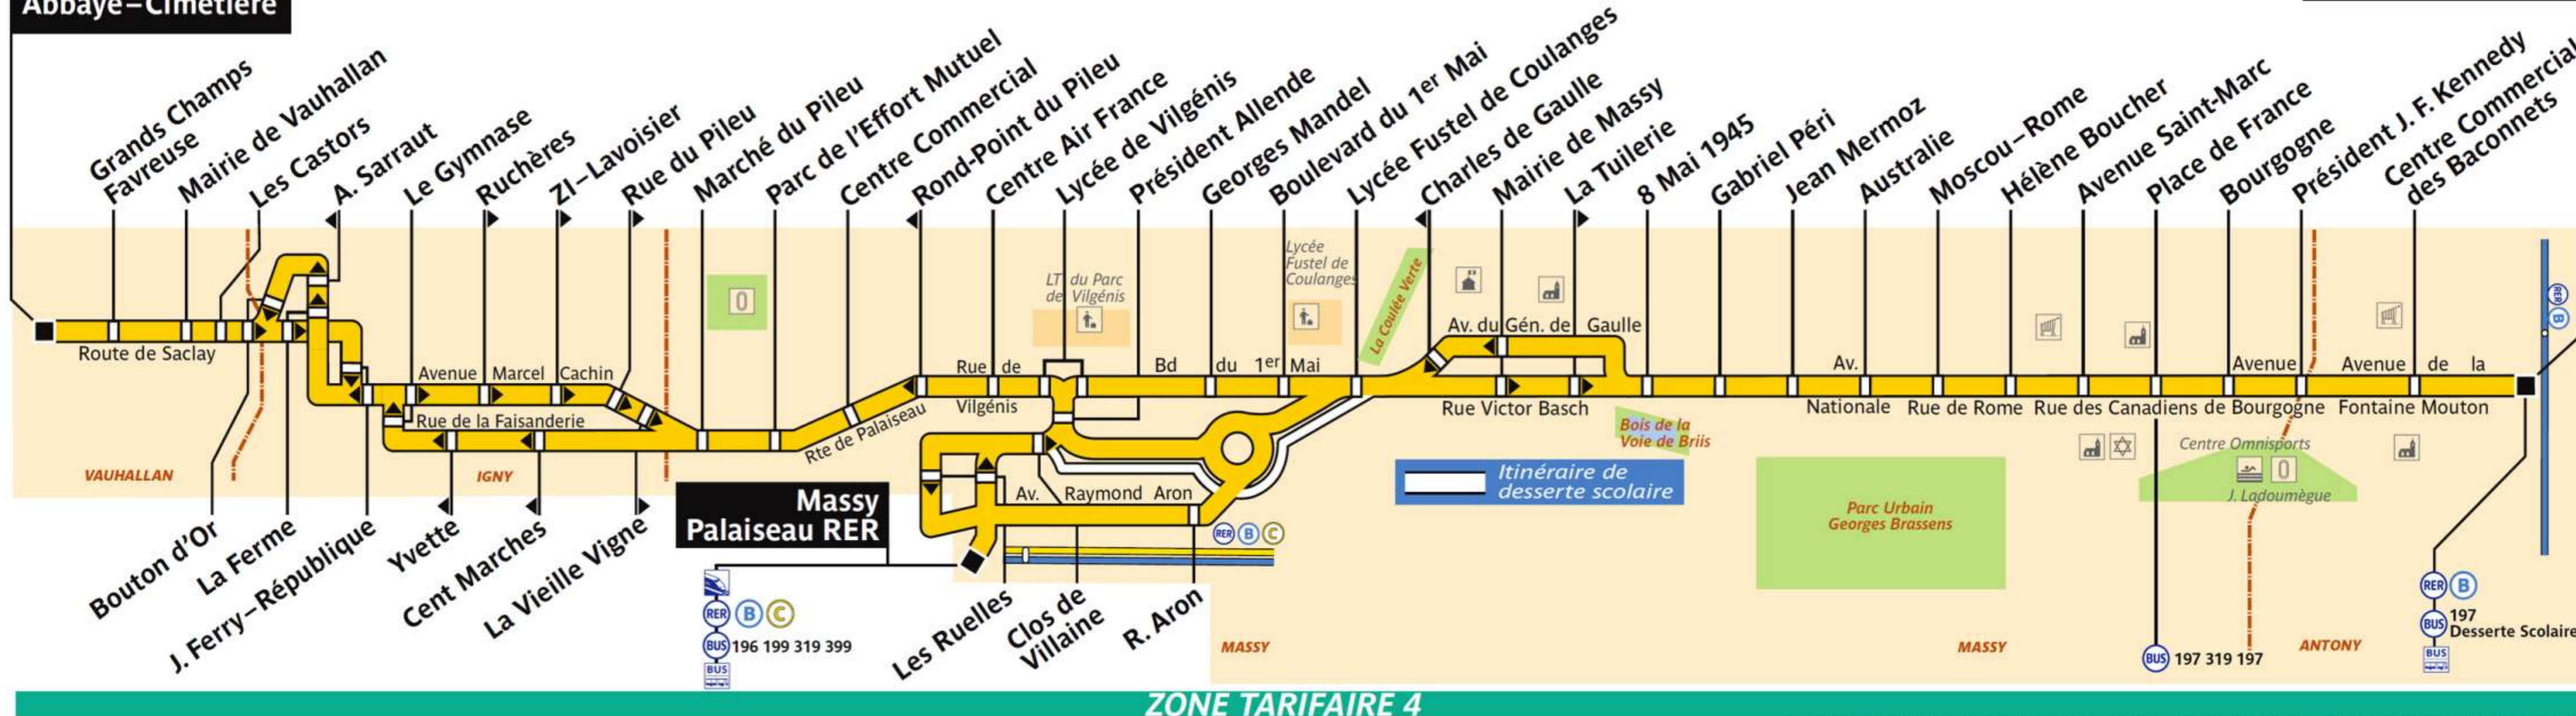

119

service clientèle 32 46
du lundi au vendredi de 7h à 21h
et de 9h à 17h les samedis, dimanches et jours fériés

RATP Paris Bus 119

Via - EUtouring.com

Reproduced with Permission

**Vauhallan
Abbaye - Cimetière**

Les Bacconnets RER

ZONE TARIFAIRE 4