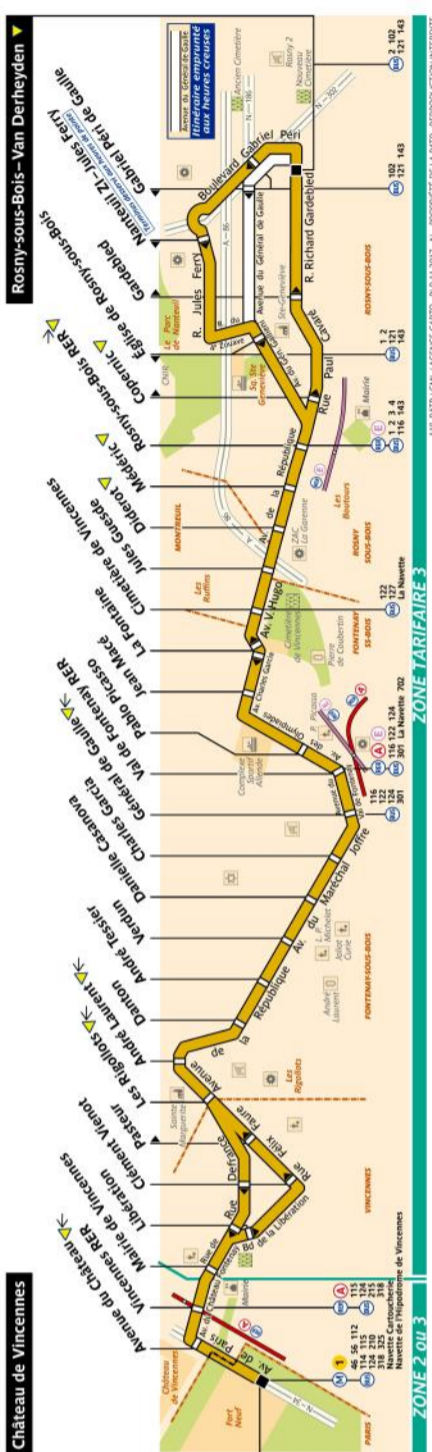

RATP Paris Bus 118 timetables and route map Chateau de Vincennes to Rosny-sous-Bois Van Derheyden

118 Fiche Horaires

Janvier 2021

Direction **Rosny-sous-Bois
 Van Derheyden**

Toute l'année

	Lundi à Vendredi	Samedi	Dimanche et fêtes
Premier départ:	5:40	5:40	6:45
Dernier départ:	0:40	1:50	0:40

Les vendredis et veilles de fêtes, le service est prolongé d'une heure supplémentaire en soirée.
 En heures de pointes, certaines missions ont pour terminus Val de Fontenay RER.
 De 6:53 à 8:53 entre 10' à 15' certains départs ont pour terminus « Nanteuil Z.I - Jules Ferry »

Les vendredis et veilles de fêtes, le service est prolongé d'une heure supplémentaire en soirée.
 En heures de pointes, certaines missions ont pour terminus Val de Fontenay RER.

De **Nanteuil ZI - Jules Ferry**

118 Fiche Horaires

Janvier 2021

118 Fiche Horaires

Janvier 2021

Direction **Rosny-sous-Bois
 Van Derheyden**

Septembre à Juin

	Lundi à Vendredi	Samedi	Dimanche et fêtes
avant 6:00	27' à 33'	* 05h40	-
6:00 à 11:00	7' à 8'	13' à 15'	16' à 20'
11:00 à 15:00	11' à 13'	12' à 14'	13' à 15'
15:00 à 20:00	4' à 4'	10' à 12'	12' à 14'
20:00 à 21:00	9' à 11'	14' à 16'	18' à 22'
après 21:00	24' à 30'	22' à 28'	27' à 33'