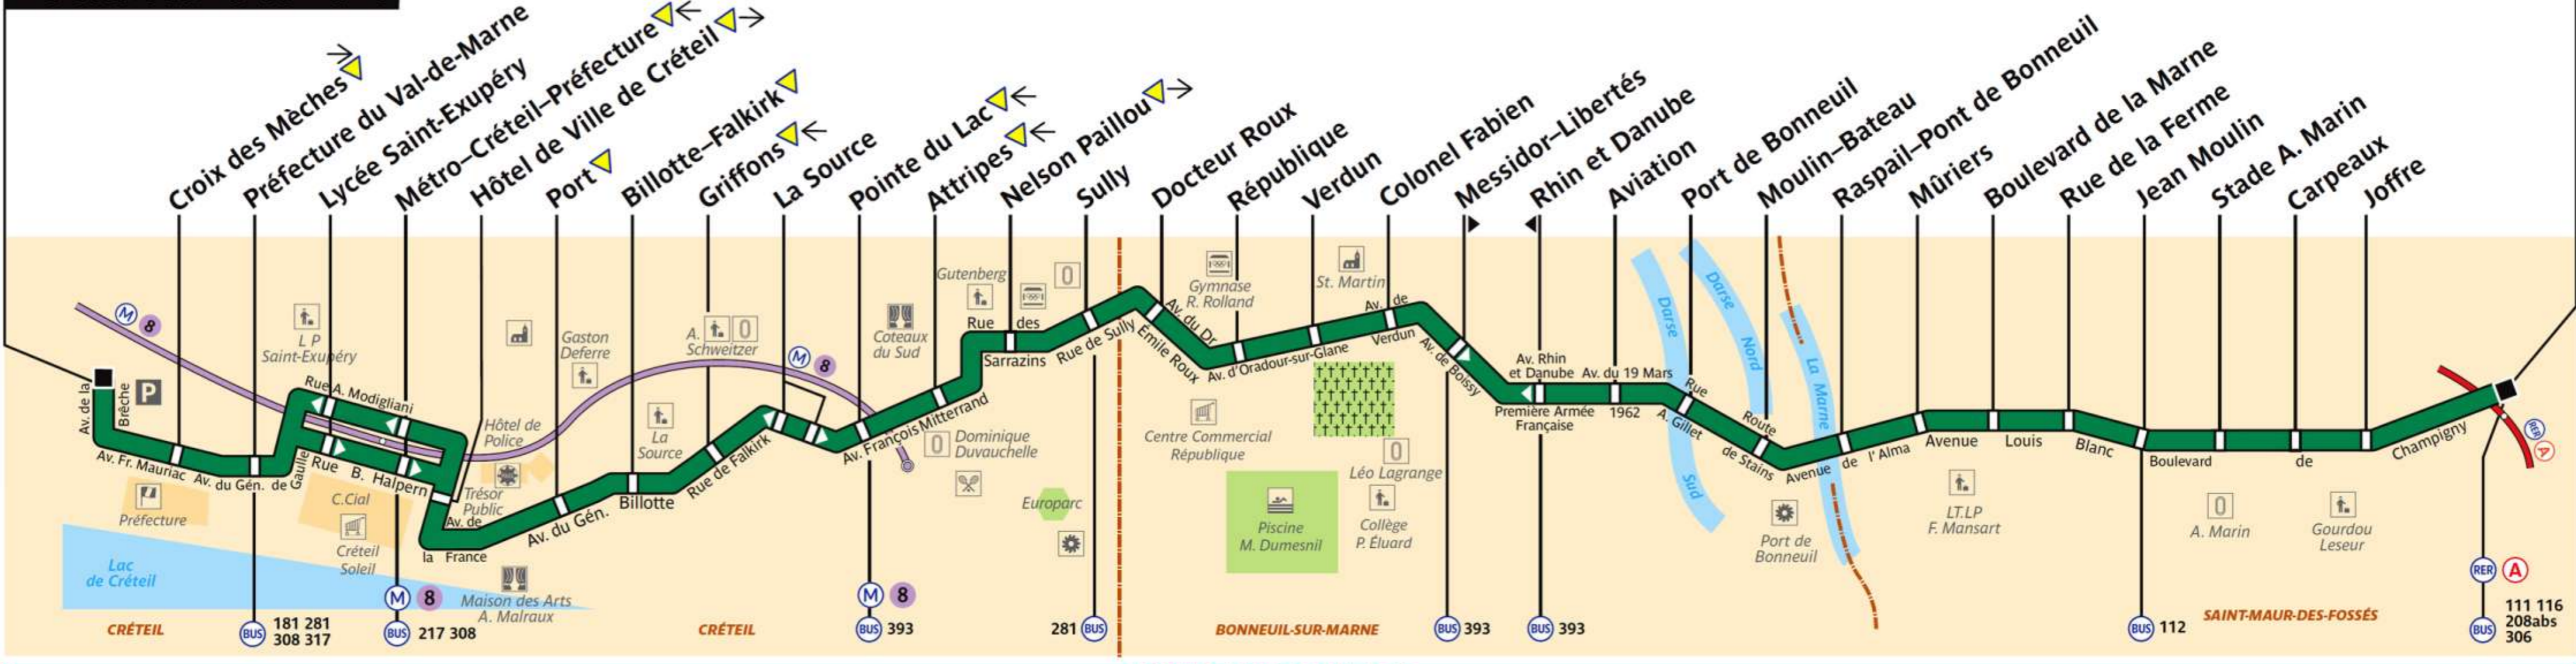

117

service clientèle 32 46
de lundi au vendredi de 7h à 21h
et de 9h à 17h les samedis, dimanches et jours fériés

HEURES DES PREMIERS ET DERNIERS DEPARTS

LIGNE : 117	lundi à vendredi		samedi		dimanche et fêtes	
	premiers	derniers	premiers	derniers	premiers	derniers
DEPARTS DE CHAMPIGNY RER	5h20	21h20	5h20	21h20	6h40	21h20
DEPARTS DE PREFECTURE DU VAL DE MARNE AVIATION	23h25	23h25	23h25	23h25	23h25	23h25
DEPARTS DE CHAMPIGNY RER	6h00	22h00	6h00	22h00	7h20	22h00
DEPARTS DE PREFECTURE DU VAL DE MARNE AVIATION	4h55	22h56	4h55	22h56	6h15	22h56

Via - EUtouring.com
Reproduced with Permission

  Non accessible actuellement aux personnes utilisatrices de fauteuils roulants

Créteil
Préfecture du Val-de-Marne

RATP Paris Bus 117

Champigny-Saint-Maur RER

ZONE TARIFAIRE 3