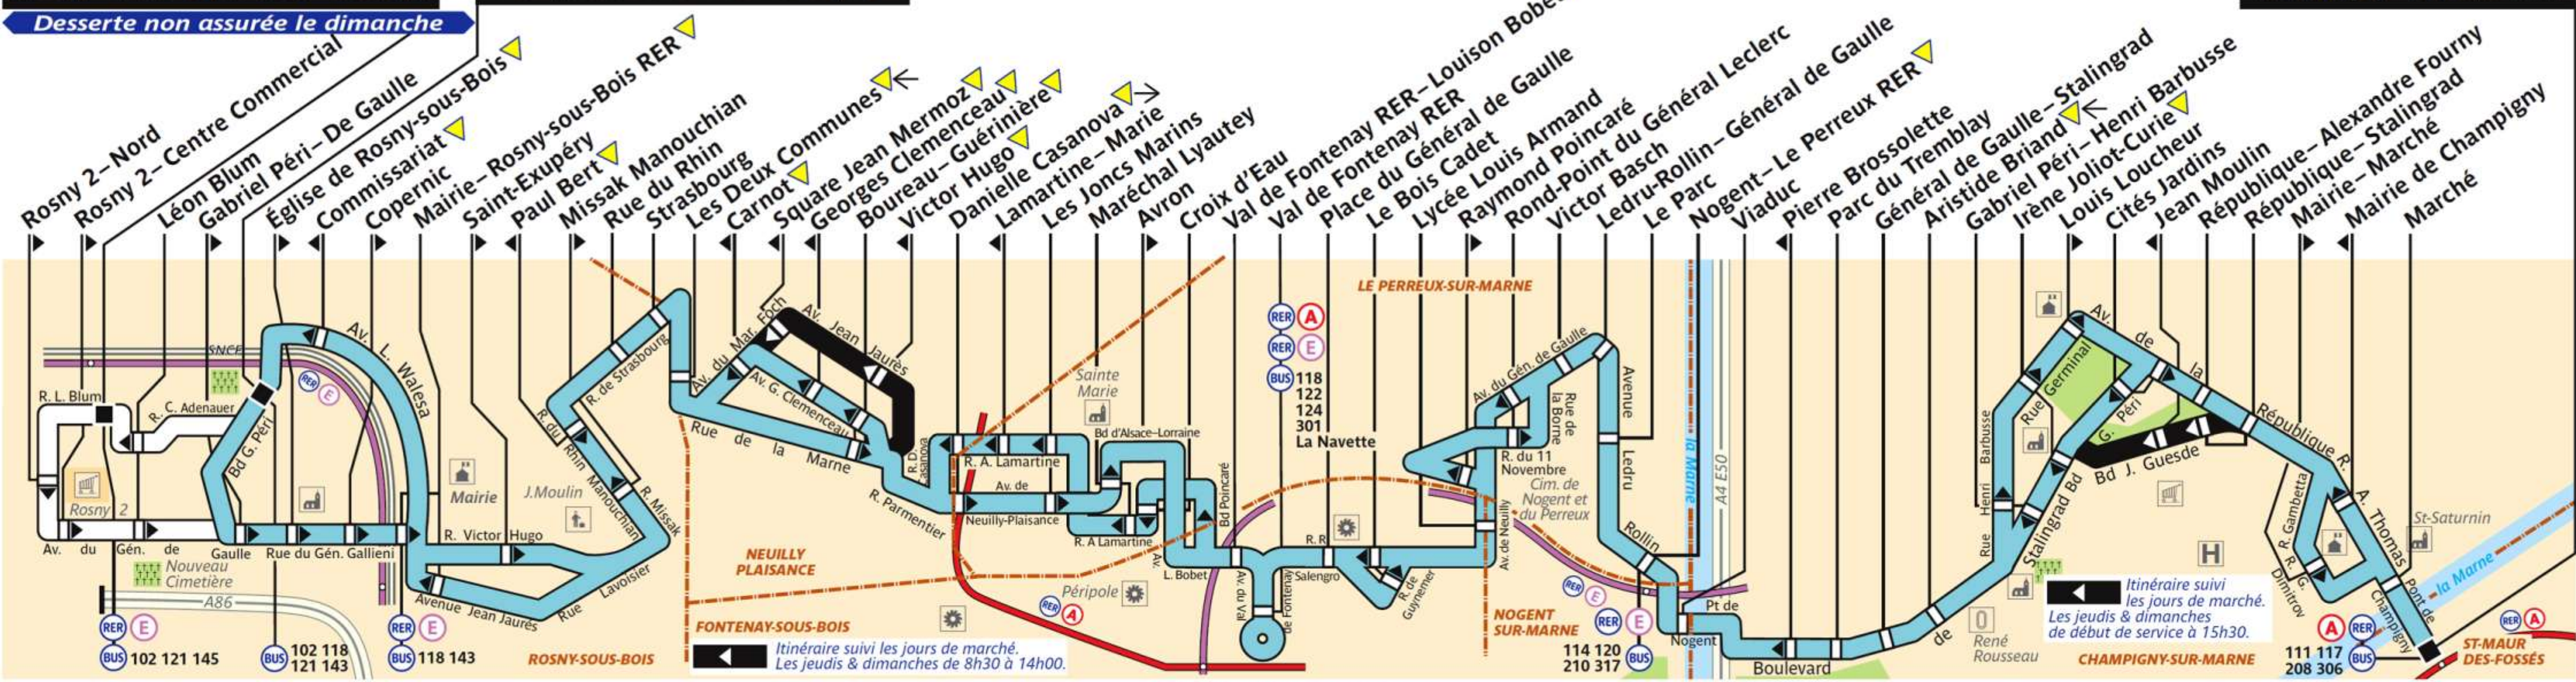

# 116

service clientèle 32 46  
du lundi au vendredi de 7h à 21h  
et de 9h à 17h les samedis, dimanches et jours fériés

RATP Paris Bus 116

Via - EUtouting.com  
Reproduced with Permission

Non accessible actuellement  
aux personnes utilisatrices  
de fauteuils roulants

Rosny – Bois-Perrier RER – Rosny 2

Desserte non assurée le dimanche

Rosny-sous-Bois – Van Derheyden

Champigny – St-Maur RER

ZONE TARIFAIRE 3