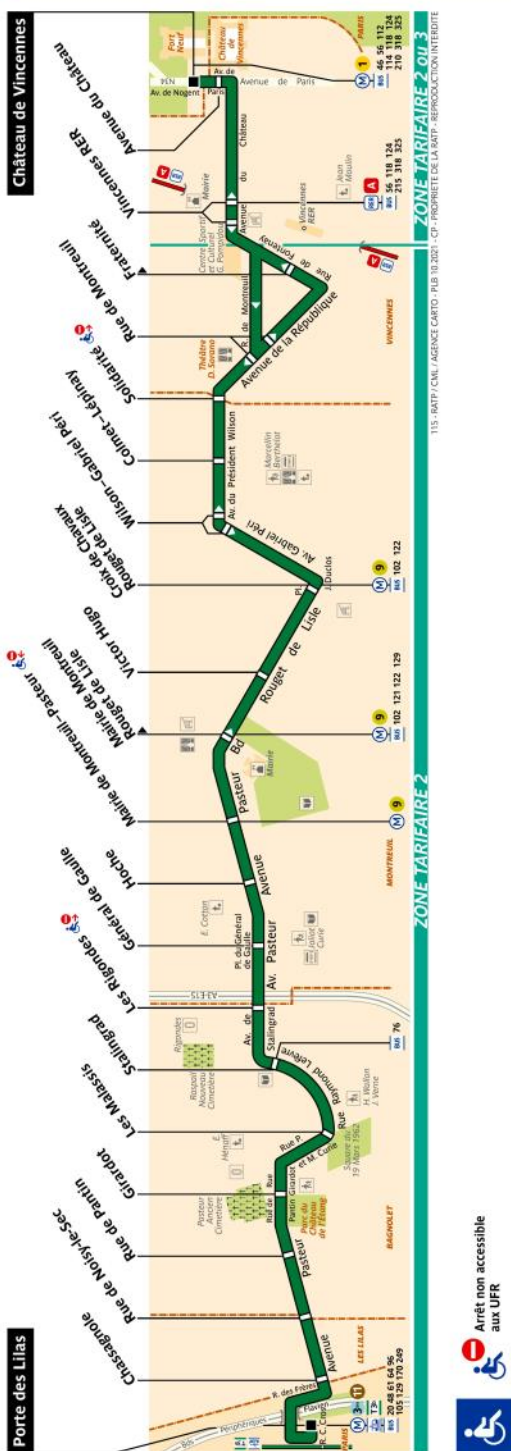

RATP Paris Bus 115 timetables and route map

Porte des Lilas to Chateau de Vincennes

115 Fiche Horaires

Décembre 2021

Direction Chateau de Vincennes

	Lundi à Jeudi	Vendredi	Samedi	Dimanche et fêtes
Premier départ* :	05:30	05:30	05:30	06:30
Dernier départ* :	00:30	01:30	01:30	00:30

* Horaires applicables toute l'année.

Direction Porte des Lilas

	Lundi à Jeudi	Vendredi	Samedi	Dimanche et fêtes
Premier départ* :	05:30	05:30	05:30	06:30
Dernier départ* :	00:30	01:30	01:30	00:30

* Horaires applicables toute l'année.

115 Fiche Horaires

Arret non accessible aux UPR

Décembre 2021

115 Fiche Horaires

Décembre 2021

Direction Chateau de Vincennes

Septembre à Juin

	Lundi à Vendredi	Samedi	Dimanche & fériés
avant 07:00	7' à 20'	15' à 20'	30'
07:00 à 09:00	6' à 8'	12' à 15'	18' à 20'
09:00 à 16:00	7' à 10'	8' à 15'	12' à 18'
16:00 à 19:00	6' à 8'	8' à 10'	12'
après 19:00	8' à 20'	9' à 20'	12' à 20'

115 Fiche Horaires

Décembre 2021

Direction Porte des Lilas

Septembre à Juin

	Lundi à Vendredi	Samedi	Dimanche & fériés
avant 07:00	10' à 13'	15' à 18'	30'
07:00 à 09:00	7' à 8'	12' à 15'	20' à 31'
09:00 à 16:00	7' à 9'	9' à 19'	13' à 20'
16:00 à 19:00	5' à 8'	8' à 9'	11' à 13'
après 19:00	8' à 20'	9' à 20'	12' à 21'