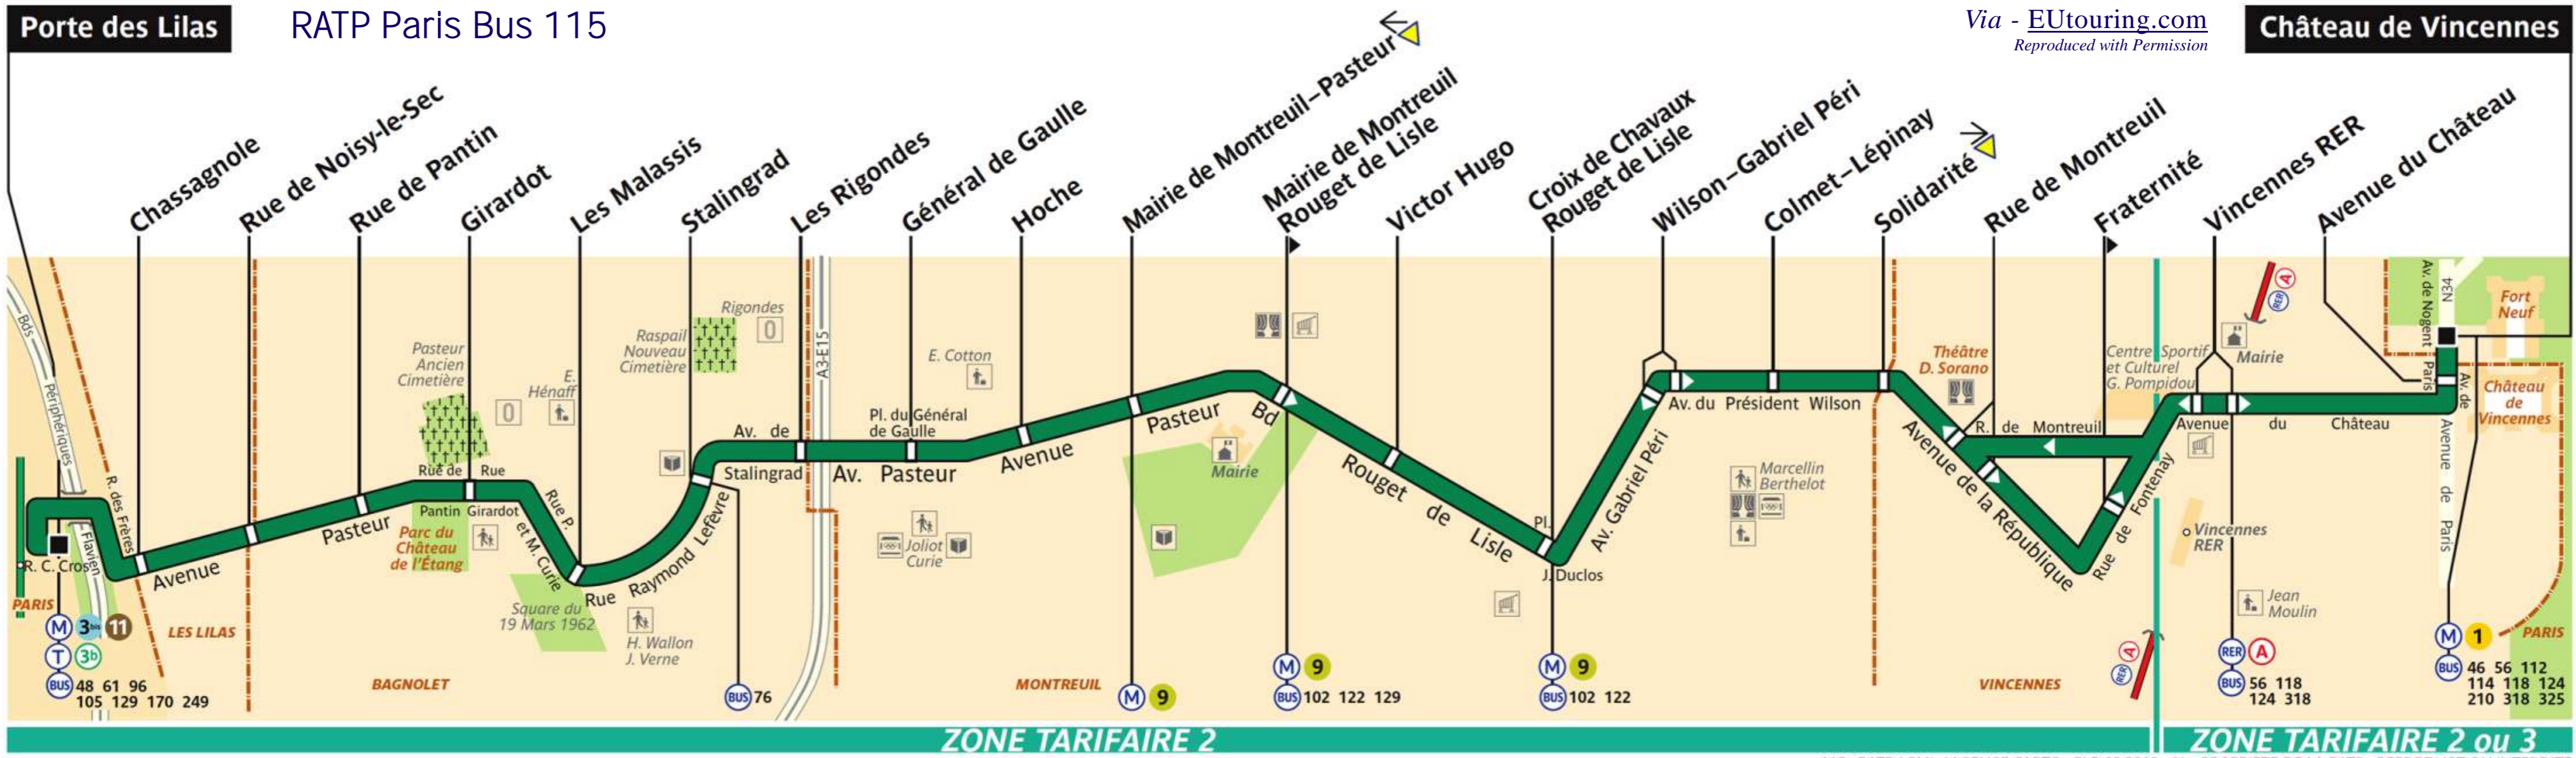

115

ratp.fr
 32 46
wap.ratp.fr
 RATP Service clientèle
 TSA 81250
 75564 Paris Cedex 12

Terminus départ	Terminus arrivée	Premiers départs	Derniers départs	Derniers départs veilles de Fête
Du lundi au jeudi				
Porte des Lilas	Château de Vincennes	5h30	0h30	1h30
Château de Vincennes	Porte des Lilas	5h30	0h30	1h30
Girardot	Mairie de Montreuil	5h19		
Montreuil	Porte des Lilas	5h30		
Vendredi et Samedi				
Porte des Lilas	Château de Vincennes	5h30	1h30	1h30
Château de Vincennes	Porte des Lilas	5h30	1h30	1h30
Girardot	Mairie de Montreuil	5h19		
Mairie de Montreuil	Porte des Lilas	5h30		
Dimanche et jours fériés				
Porte des Lilas	Château de Vincennes	6h30	0h30	1h30
Château de Vincennes	Porte des Lilas	6h30	0h30	1h30

Arrêt non accessible aux UFR

Via - EUtouting.com
Reproduced with Permission

ZONE TARIFAIRE 2

ZONE TARIFAIRE 2 ou 3