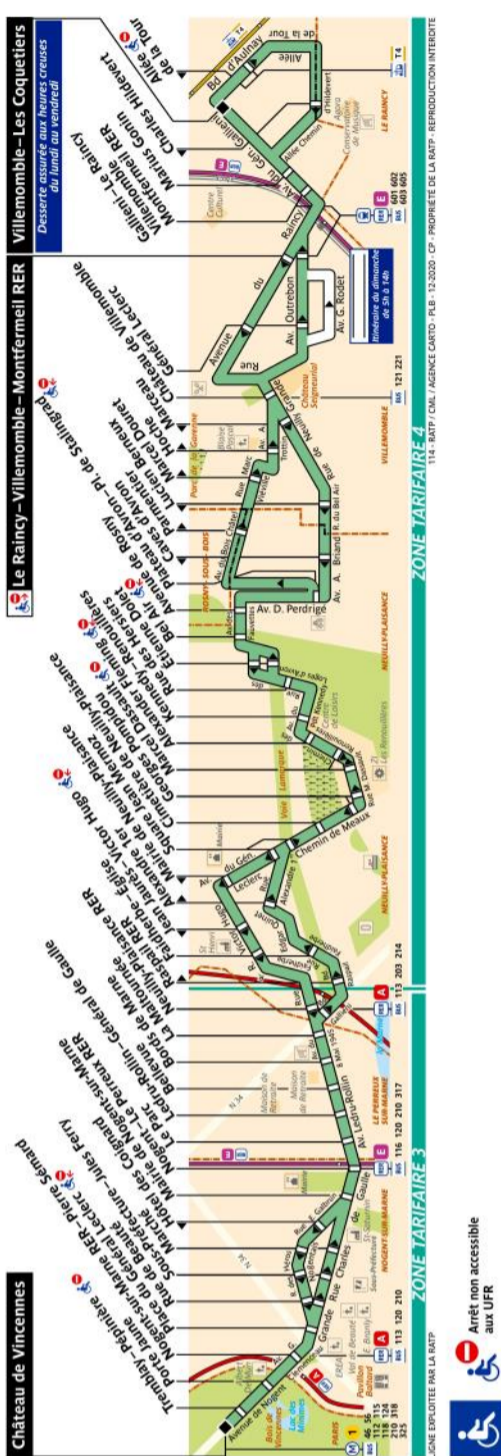

RATP Paris Bus 114 timetables and route map Chateau de Vincennes to Villemomble Les Coquetiers

114 Fiche Horaires

Janvier 2021

Direction **Le Raincy – Villemomble
Montfermeil**

	Lundi à Vendredi	Samedi	Dimanche et fêtes
Premier départ:	5:40	5:41	6:53
Dernier départ:	0:40	1:40	0:40

Les vendredis et veilles de fêtes, le service est prolongé d'une heure supplémentaire en soirée.

Direction **Château de Vincennes**

	Lundi à Vendredi	Samedi	Dimanche et fêtes
Premier départ:	5:40	5:35	6:23
Dernier départ:	0:42	1:40	0:46

Les vendredis et veilles de fêtes, le service est prolongé d'une heure supplémentaire en soirée.

De **Château de Vincennes**

Direction **Les Coquetiers**

Septembre à Juin	Lundi à Vendredi	Vacances scolaires (Lundi à Vendredi)
Premier départ:	8:10	8:15
Dernier départ:	15:21	15:21

Juillet & Août	Lundi à Vendredi
Premier départ:	8:16
Dernier départ:	15:21

De **Les Coquetiers**

Direction **Château de Vincennes**

Septembre à Juin	Lundi à Vendredi	Vacances scolaires (Lundi à Vendredi)
Premier départ:	9:20	9:20
Dernier départ:	16:28	16:28

Juillet & Août	Lundi à Vendredi
Premier départ:	9:20
Dernier départ:	16:28

Nous nous efforçons de respecter au mieux ces horaires donnés à titre indicatif, en fonction des conditions de circulation.

ratp.fr | applis RATP @ClientsRATP

34 24 (service gratuit + prix appel)

Service clientèle RATP • TSA 81250 • 75564 Paris Cedex 12

114 Fiche Horaires

Janvier 2021

114 Fiche Horaires

Janvier 2021

Direction **Le Raincy – Villemomble
Montfermeil**

Septembre à Juin	Lundi à Vendredi	Samedi	Dimanche et fêtes
avant 6:00	05:40*	05h41*	-
6:00 à 11:00	9' à 11'	14' à 18'	21' à 25'
11:00 à 15:00	11' à 13'	13' à 15'	16' à 20'
15:00 à 20:00	7' à 9'	14' à 18'	16' à 20'
20:00 à 21:00	14' à 16'	18' à 22'	18' à 22'
après 21:00	31' à 37'	30' à 36'	37' à 43'

Juillet	Lundi à Vendredi	Samedi	Dimanche et fêtes
avant 6:00	27' à 33'	05h41*	-
6:00 à 11:00	9' à 11'	15' à 19'	22' à 28'
11:00 à 15:00	11' à 13'	14' à 18'	16' à 20'
15:00 à 20:00	9' à 11'	15' à 19'	16' à 20'
20:00 à 21:00	14' à 16'	18' à 22'	18' à 22'
après 21:00	31' à 37'	30' à 36'	37' à 43'

août	Lundi à Vendredi	Samedi	Dimanche et fêtes
avant 6:00	27' à 33'	05h41*	-
6:00 à 11:00	9' à 11'	15' à 19'	22' à 28'
11:00 à 15:00	11' à 13'	14' à 18'	16' à 20'
15:00 à 20:00	9' à 11'	15' à 19'	16' à 20'
20:00 à 21:00	14' à 16'	18' à 22'	18' à 22'
après 21:00	31' à 37'	30' à 36'	37' à 43'

Vacances scolaires	Lundi à Vendredi	Samedi	Dimanche et fêtes
avant 6:00	05h40*	05h41*	-
6:00 à 11:00	14' à 16'	14' à 18'	21' à 25'
11:00 à 15:00	14' à 16'	13' à 15'	16' à 20'
15:00 à 20:00	14' à 16'	14' à 18'	16' à 20'
20:00 à 21:00	14' à 16'	18' à 22'	18' à 22'
après 21:00	31' à 37'	30' à 36'	37' à 43'

Nous nous efforçons de respecter au mieux ces horaires donnés à titre indicatif, en fonction des conditions de circulation.

ratp.fr | applis RATP @ClientsRATP

34 24 (service gratuit + prix appel)

Service clientèle RATP • TSA 81250 • 75564 Paris Cedex 12

114 Fiche Horaires

Janvier 2021

Direction **Château de Vincennes**

Septembre à Juin	Lundi à Vendredi	Samedi	Dimanche et fêtes
avant 6:00	27' à 33'	27' à 33'	-
6:00 à 11:00	13' à 15'	14' à 16'	19' à 23'
11:00 à 15:00	22' à 26'	14' à 18'	16' à 20'
15:00 à 20:00	11' à 13'	14' à 16'	15' à 19'
20:00 à 21:00	18' à 22'	14' à 16'	18' à 22'
après 21:00	24' à 30'	24' à 30'	27' à 33'

Juillet	Lundi à Vendredi	Samedi	Dimanche et fêtes
avant 6:00	27' à 33'	27' à 33'	-
6:00 à 11:00	14' à 18'	15' à 19'	21' à 25'
11:00 à 15:00	22' à 26'	15' à 19'	16' à 20'
15:00 à 20:00	11' à 13'	14' à 18'	15' à 19'
20:00 à 21:00	14' à 16'	18' à 22'	18' à 22'
après 21:00	24' à 30'	24' à 30'	27' à 33'

août	Lundi à Vendredi	Samedi	Dimanche et fêtes
avant 6:00	27' à 33'	27' à 33'	-
6:00 à 11:00	14' à 18'	15' à 19'	21' à 25'
11:00 à 15:00	22' à 26'	15' à 19'	16' à 20'
15:00 à 20:00	11' à 13'	14' à 18'	15' à 19'
20:00 à 21:00	14' à 16'	18' à 22'	18' à 22'
après 21:00	24' à 30'	24' à 30'	27' à 33'

Vacances scolaires	Lundi à Vendredi	Samedi	Dimanche et fêtes
avant 6:00	27' à 33'	27' à 33'	-
6:00 à 11:00	14' à 18'	14' à 16'	19' à 23'
11:00 à 15:00	22' à 26'	14' à 18'	16' à 20'
15:00 à 20:00	11' à 13'	14' à 16'	15' à 19'
20:00 à 21:00	14' à 16'	14' à 16'	18' à 22'
après 21:00	24' à 30'	24' à 30'	27' à 33'

Paris tourist information
www.eutouring.com

© EUtouring.com

Related Paris transport maps

- Paris Metro Maps
- Orly Airport shuttle services
- CDG Airport shuttle services
- RER train lines
- Paris tramway lines
- Paris buses