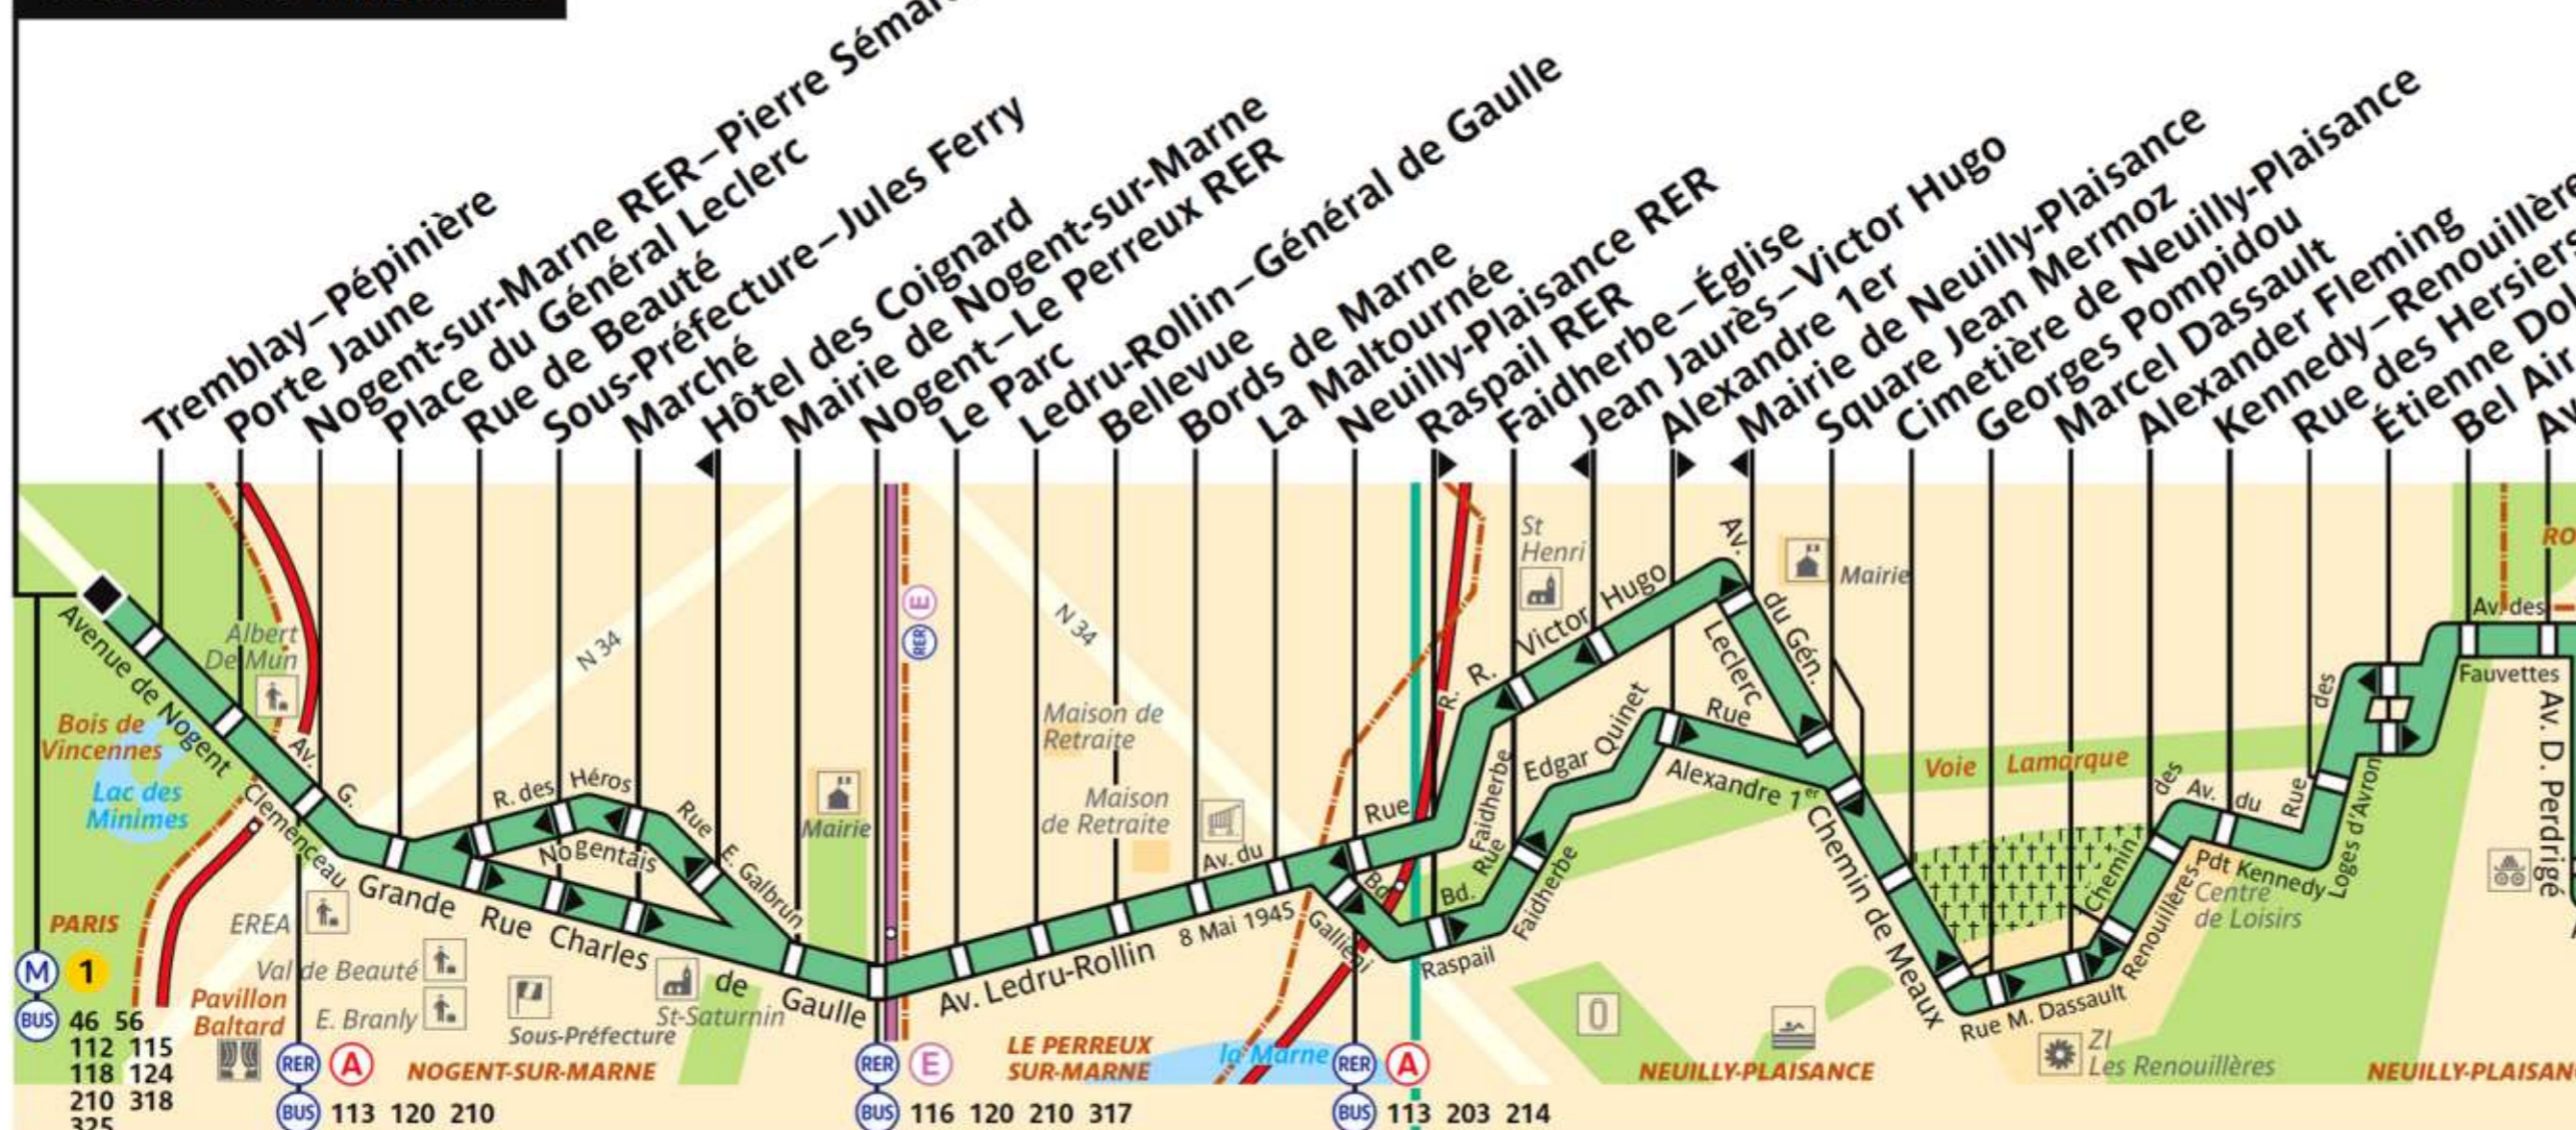

114

RATP Paris Bus 114

Via - EUtouring.com
Reproduced with Permission

Château de Vincennes

Le Raincy - Villemomble - Montfermeil RER

Villemomble - Les Coquetiers

Desserte assurée aux heures creuses du lundi au vendredi

Le Raincy - Villemomble - Montfermeil RER