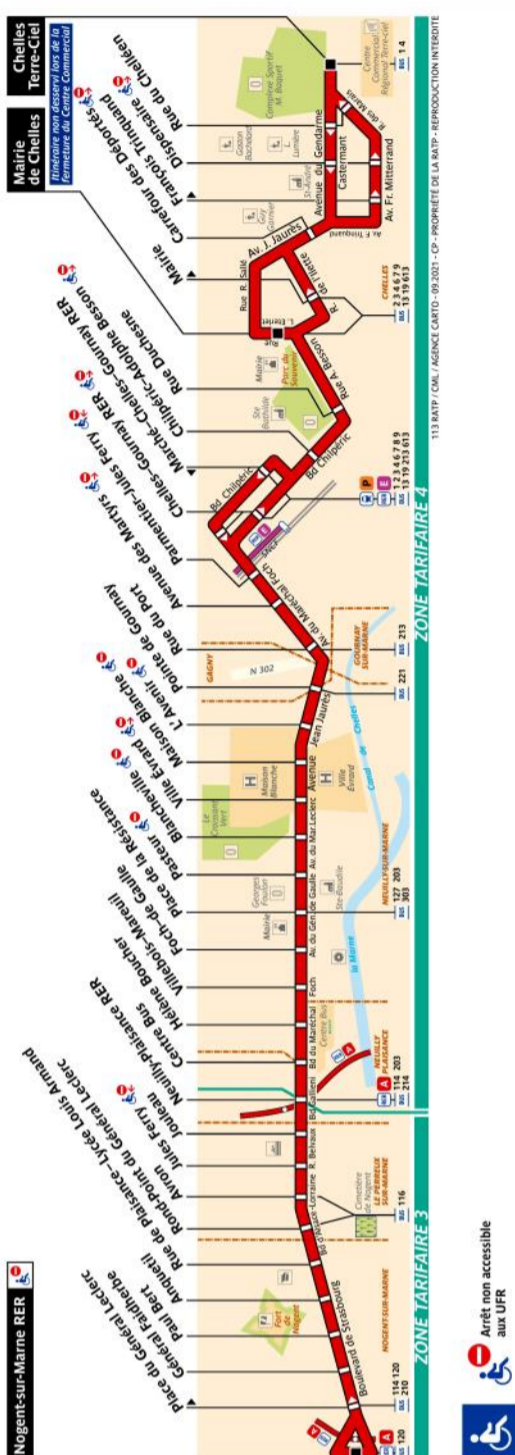

RATP Paris Bus 113 timetables and route map

Nogent-sur-Marne RER to Chelles Terre-Ciel

113 Fiche Horaires

Février 2022

Direction **Terre Ciel**

Septembre à juin	Lundi à Vendredi *	Samedi	Dimanche et fériés
Premier départ:	05:22	05:22	06:40
Dernier départ:	01:08	01:08	01:04

Direction **Nogent Sur Marne** (RER)

De **Chelles Terre-Ciel**

Septembre à juin	Lundi à Vendredi *	Samedi	Dimanche et fériés
Premier départ:	09:00	08:39	-
Dernier départ:	22:30	22:30	-

* Horaires valables également en périodes de vacances scolaires.

Juillet	Lundi à Vendredi	Samedi	Dimanche et fériés
Premier départ:	04:43	04:43	06:00
Dernier départ:	01:22	01:18	01:19

Août	Lundi à Vendredi	Samedi	Dimanche et fériés
Premier départ:	04:43	04:43	06:00
Dernier départ:	01:17	01:18	01:19

113 Fiche Horaires

Arrêt non accessible aux UFR

Février 2022

113 Fiche Horaires

Février 2022

Direction **Terre Ciel**

Septembre à Juin	Lundi à Vendredi	Samedi	Dimanche et fériés
avant 07:00	14' à 16'	16' à 18'	-
07:00 à 10:00	6' à 8'	13' à 14'	15'
10:00 à 16:00	6' à 8'	12' à 14'	15'
16:00 à 19:00	4' à 5'	9' à 10'	15'
19:00 à 21:00	6' à 9'	9' à 13'	14' à 15'
après 21:00	14' à 15'	14' à 15'	18' à 20'