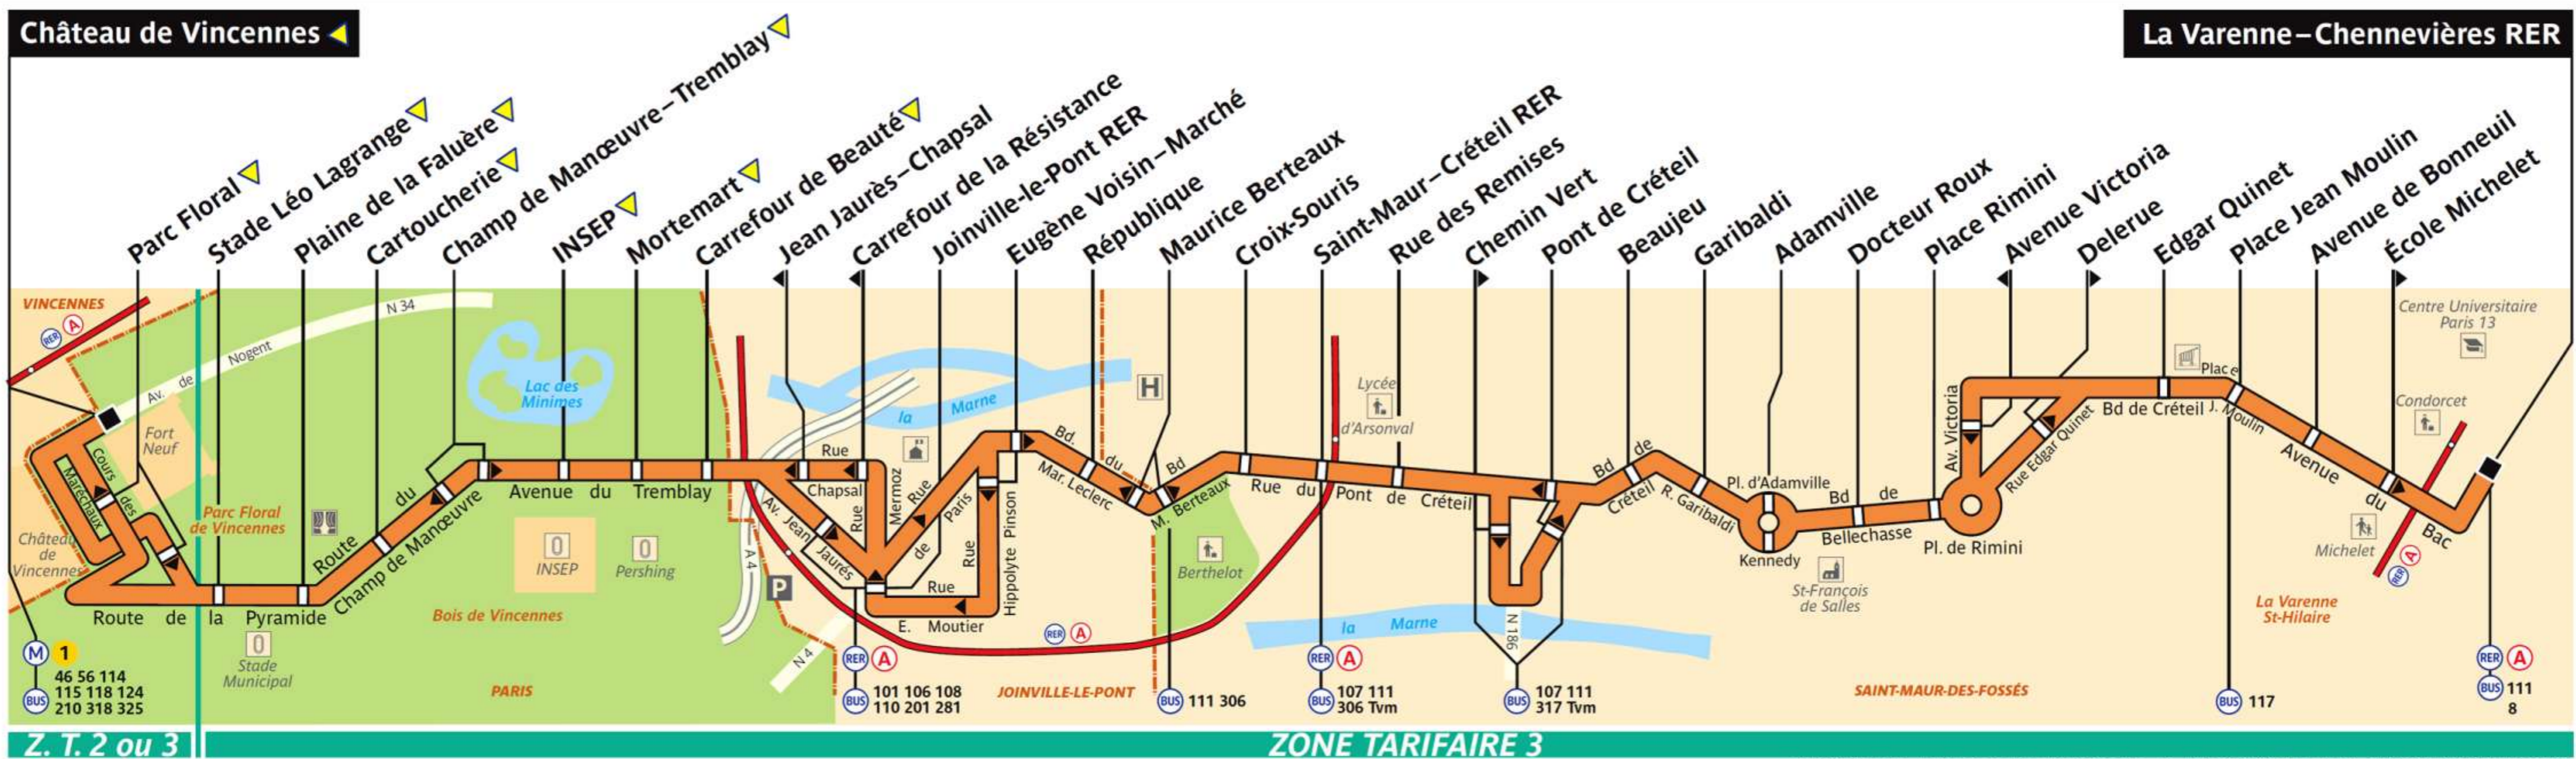

112

RATP Paris Bus 112

Via - EUtouring.com
Reproduced with Permission

Arrêt non accessible aux UFR

Château de Vincennes

La Varenne-Chennevières RER

Z. T. 2 ou 3

ZONE TARIFAIRE 3