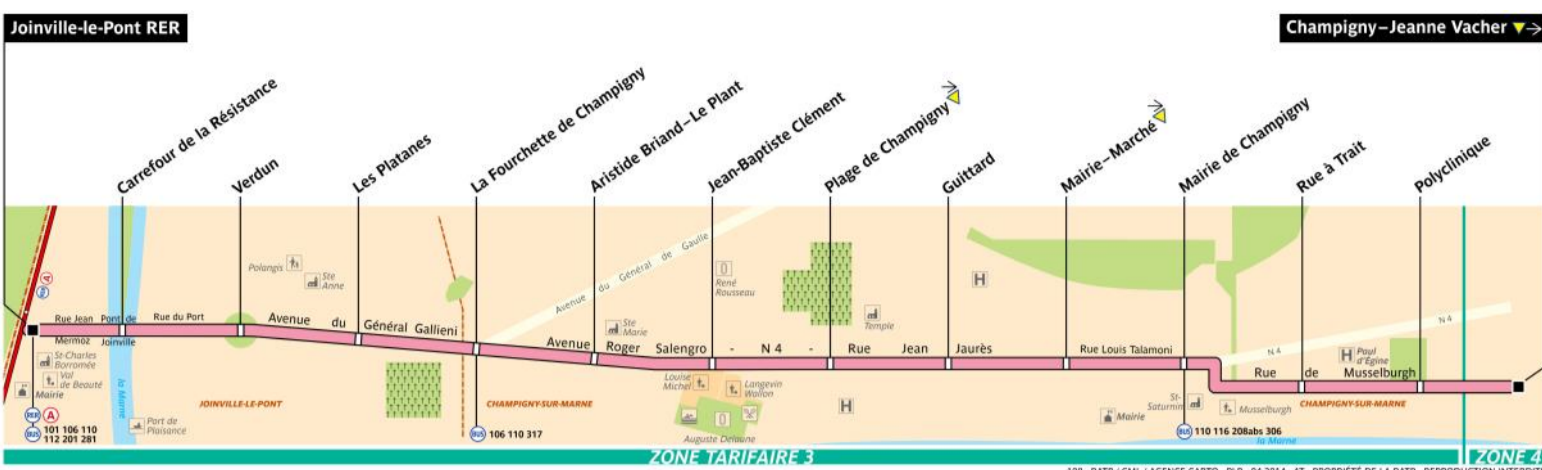

RATP Paris Bus 108 timetables and route map

Joinville-le-Pont RER to Champigny Jeanne Vacher

Applicable du 01 Septembre 2021 au 30 Juin 2022

Direction

Joinville-Le-Pont RER

		Lundi à vendredi																								
		De 7h22 à 10h31 un bus toutes les 5 à 11 min												De 16h02 à 20h39 un bus toutes les 5 à 11 min												
		10:31	10:37	10:48	11:02	11:16	11:31	11:46	12:00	12:16	12:31	12:46	13:01	13:16	13:31	13:46	14:01	14:16	14:31	14:46	15:01	15:16	15:31	15:46	16:01	16:16
Joinville Le Pont RER	5:51	5:30	5:45	6:13	6:39	7:00	7:16	7:34	7:46	8:05	8:21	8:37	8:53	9:09	9:25	9:41	9:57	10:13	10:29	10:45	11:01	11:17	11:33	11:49	12:05	12:21
Mairie Marché	5:01	5:16	5:31	5:58	6:22	6:43	6:58	7:14	7:26	7:41	7:57	8:12	8:28	8:43	8:59	9:14	9:30	9:45	10:01	10:16	10:31	10:47	11:02	11:17	11:33	11:48
Jean Baptiste Clément	5:04	5:19	5:34	6:01	6:26	6:46	7:02	7:18	7:30	7:45	8:01	8:17	8:33	8:49	9:04	9:20	9:36	9:51	10:07	10:22	10:38	10:53	11:09	11:24	11:40	11:55
La Fourchette de Champigny	5:07	5:22	5:37	6:04	6:29	6:50	7:05	7:22	7:34	7:49	8:05	8:21	8:37	8:53	9:09	9:24	9:40	9:56	10:11	10:27	10:42	10:58	11:13	11:29	11:44	12:00
Verduin	5:10	5:25	5:40	6:08	6:33	6:55	7:11	7:28	7:40	7:55	8:11	8:27	8:43	8:59	9:15	9:31	9:47	10:03	10:18	10:34	10:49	11:05	11:21	11:36	11:52	12:07
Joinville Le Pont RER	5:15	5:30	5:45	6:13	6:39	7:00	7:16	7:34	7:46	8:05	8:21	8:37	8:53	9:09	9:25	9:41	9:57	10:13	10:29	10:45	11:01	11:17	11:33	11:49	12:05	12:21
Joinville Le Pont RER	14:31	14:50	15:05	15:21	15:36	15:51	16:06	16:21	16:36	16:51	17:06	17:21	17:36	17:51	18:06	18:21	18:36	18:51	19:06	19:21	19:36	19:51	20:06	20:21	20:36	
Mairie Marché	14:39	14:54	15:09	15:25	15:40	15:55	16:10	16:25	16:40	16:55	17:10	17:25	17:40	17:55	18:10	18:25	18:40	18:55	19:10	19:25	19:40	19:55	20:10	20:25	20:40	
Jean Baptiste Clément	14:42	14:57	15:12	15:28	15:43	15:58	16:13	16:28	16:43	16:58	17:13	17:28	17:43	17:58	18:13	18:28	18:43	18:58	19:13	19:28	19:43	19:58	20:13	20:28	20:43	
La Fourchette de Champigny	14:45	15:00	15:15	15:31	15:46	16:01	16:16	16:31	16:46	17:01	17:16	17:31	17:46	18:01	18:16	18:31	18:46	19:01	19:16	19:31	19:46	20:01	20:16	20:31	20:46	
Verduin	14:48	15:03	15:18	15:34	15:49	16:04	16:19	16:34	16:49	17:04	17:19	17:34	17:49	18:04	18:19	18:34	18:49	19:04	19:19	19:34	19:49	20:04	20:19	20:34	20:49	
Joinville Le Pont RER	14:50	15:05	15:21	15:37	15:52	16:07	16:22	16:37	16:52	17:07	17:22	17:37	17:52	18:07	18:22	18:37	18:52	19:07	19:22	19:37	19:52	20:07	20:22	20:37	20:52	
Joinville Le Pont RER	20:39	20:50	21:03	21:17	21:27	21:37	21:47	21:57	22:07	22:17	22:27	22:37	22:47	22:57	23:07	23:17	23:27	23:37	23:47	23:57	24:07	24:17	24:27	24:37	24:47	
Joinville Le Pont RER	20:45	20:56	21:08	21:21	21:31	21:41	21:51	22:01	22:11	22:21	22:31	22:41	22:51	23:01	23:11	23:21	23:31	23:41	23:51	24:01	24:11	24:21	24:31	24:41	24:51	
Joinville Le Pont RER	20:50	21:01	21:13	21:26	21:37	21:47	21:57	22:07	22:17	22:27	22:37	22:47	22:57	23:07	23:17	23:27	23:37	23:47	23:57	24:07	24:17	24:27	24:37	24:47	24:57	
Joinville Le Pont RER	20:54	21:05	21:17	21:30	21:41	21:51	22:01	22:11	22:21	22:31	22:41	22:51	23:01	23:11	23:21	23:31	23:41	23:51	24:01	24:11	24:21	24:31	24:41	24:51	25:01	
Joinville Le Pont RER	20:58	21:09	21:21	21:34	21:45	21:55	22:05	22:15	22:25	22:35	22:45	22:55	23:05	23:15	23:25	23:35	23:45	23:55	24:05	24:15	24:25	24:35	24:45	24:55	25:05	
Joinville Le Pont RER	21:02	21:13	21:25	21:38	21:49	21:59	22:09	22:19	22:29	22:39	22:49	22:59	23:09	23:19	23:29	23:39	23:49	23:59	24:09	24:19	24:29	24:39	24:49	24:59	25:09	
Joinville Le Pont RER	21:06	21:17	21:29	21:42	21:53	22:03	22:13	22:23	22:33	22:43	22:53	23:03	23:13	23:23	23:33	23:43	23:53	24:03	24:13	24:23	24:33	24:43	24:53	25:03	25:13	
Joinville Le Pont RER	21:10	21:21	21:33	21:46	21:57	22:07	22:17	22:27	22:37	22:47	22:57	23:07	23:17	23:27	23:37	23:47	23:57	24:07	24:17	24:27	24:37	24:47	24:57	25:07	25:17	
Joinville Le Pont RER	21:14	21:25	21:37	21:50	22:01	22:11	22:21	22:31	22:41	22:51	23:01	23:11	23:21	23:31	23:41	23:51	24:01	24:11	24:21	24:31	24:41	24:51	25:01	25:11	25:21	
Joinville Le Pont RER	21:18	21:29	21:41	21:54	22:05	22:15	22:25	22:35	22:45	22:55	23:05	23:15	23:25	23:35	23:45	23:55	24:05	24:15	24:25	24:35	24:45	24:55	25:05	25:15	25:25	
Joinville Le Pont RER	21:22	21:33	21:45	21:58	22:09	22:19	22:29	22:39	22:49	22:59	23:09	23:19	23:29	23:39	23:49	23:59	24:09	24:19	24:29	24:39	24:49	24:59	25:09	25:19	25:29	
Joinville Le Pont RER	21:26	21:37	21:49	22:02	22:13	22:23	22:33	22:43	22:53	23:03	23:13	23:23	23:33	23:43	23:53	24:03	24:13	24:23	24:33	24:43	24:53	25:03	25:13	25:23	25:33	
Joinville Le Pont RER	21:30	21:41	21:53	22:06	22:17	22:27	22:37	22:47	22:57	23:07	23:17	23:27	23:37	23:47	23:57	24:07	24:17	24:27	24:37	24:47	24:57	25:07	25:17	25:27	25:37	
Joinville Le Pont RER	21:34	21:45	21:57	22:10	22:21	22:31	22:41	22:51	23:01	23:11	23:21	23:31	23:41	23:51	24:01	24:11	24:21	24:31	24:41	24:51	25:01	25:11	25:21	25:31	25:41	
Joinville Le Pont RER	21:38	21:49	22:01	22:14	22:25	22:35	22:45	22:55	23:05	23:15	23:25	23:35	23:45	23:55	24:05	24:15	24:25	24:35	24:45	24:55	25:05	25:15	25:25	25:35	25:45	
Joinville Le Pont RER	21:42	21:53	22:05	22:18	22:29	22:39	22:49	22:59	23:09	23:19	23:29	23:39	23:49	23:59	24:09	24:19	24:29	24:39	24:49	24:59	25:09	25:19	25:29	25:39	25:49	
Joinville Le Pont RER	21:46	21:57	22:09	22:22	22:33	22:43	22:53	23:03	23:13	23:23	23:33	23:43	23:53	24:03	24:13	24:23	24:33	24:43	24:53	25:03	25:13	25:23	25:33	25:43	25:53	
Joinville Le Pont RER	21:50	22:01	22:13	22:26	22:37	22:47	22:57	23:07	23:17	23:27	23:37	23:47	23:57	24:07	24:17	24:27	24:37	24:47	24:57	25:07	25:17	25:27	25:37	25:47	25:57	
Joinville Le Pont RER	21:54	22:05	22:17	22:30	22:41	22:51	23:01	23:11	23:21	23:31	23:41	23:51	24:01	24:11	24:21	24:31	24:41	24:51	25:01	25:11	25:21	25:31	25:41	25:51	26:01	
Joinville Le Pont RER	21:58	22:09	22:21	22:34	22:45	22:55	23:05	23:15	23:25	23:35	23:45	23:55	24:05	24:15	24:25	24:35	24:45	24:55	25:05	25:15	25:25	25:35	25:45	25:55	26:05	
Joinville Le Pont RER	22:02	22:13	22:25	22:38	22:49	22:59	23:09	23:19	23:29	23:39	23:49	23:59	24:09	24:19	24:29	24:39	24:49	24:59	25:09	25:19	25:29	25:39	25:49	25:59	26:09	
Joinville Le Pont RER	22:06	22:17	22:29	22:42	22:53	23:03	23:13	23:23	23:33	23:43	23:53	24:03	24:13	24:23	24:33	24:43	24:53	25:03	25:13	25:23	25:33	25:43	25:53	26:03	26:13	
Joinville Le Pont RER	22:10	22:21	22:33	22:46	22:57	23:07	23:17	23:27	23:37	23:47	23:57	24:07	24:17	24:27	24:37	24:47	24:57	25:07	25:17	25:27	25:37	25:47	25:57	26:07	26:17	
Joinville Le Pont RER	22:14	22:25	22:37	22:50	23:01	23:11	23:21	23:31	23:41	23:51	24:01	24:11	24:21	24:31	24:41	24:51	25:01	25:11	25:21	25:31	25:41	25:51	26:01	26:11	26:21	
Joinville Le Pont RER	22:18	22:29	22:41	22:54	23:05	23:15	23:25	23:35	23:45	23:55	24:05	24:15	24:25	24:35	24:45	24:55	25:05	25:15	25:25	25:35	25:45	25:55	26:05	26:15	26:25	
Joinville Le Pont RER	22:22	22:33	22:45	22:58	23:09	23:19	23:29	23:39	23:49	23:59	24:09	24:19	24:29	24:39	24:49	24:59	25:09	25:19	25:29	25:39	25:49	25:59	26:09	26:19	26:29	
Joinville Le Pont RER	22:26	22:37	22:49	23:02	23:13	23:23	23:33	23:43	23:53	24:03	24:13	24:23	24:33	24:43	24:53	25:03	25:13	25:23	25:33	25:43	25:53	26:03	26:13	26:23	26:33	
Joinville Le Pont RER	22:30	22:41	22:53	23:06	23:17	23:27	23:37	23:47	23:57	24:07	24:17	24:27	24:37	24:47	24:57	25:07	25:17	25:27	25:37	25:47	25:57	26:07	26:17	26:27	26:37	
Joinville Le Pont RER	22:34	22:45	22:57	23:10	23:21	23:31	23:41	23:51	24:01	24:11	24:21	24:31	24:41	24:51	25:01	25:11	25:21	25:31	25:41	25:51	26:01	26:11	26:21	26:31	26:41	
Joinville Le Pont RER	22:38	22:49	23:01	23:14	23:25	23:35	23:45	23:55	24:05	24:15	24:25	24:35	24:45	24:55	25:05	25:15	25:25	25:35	25:45	25						