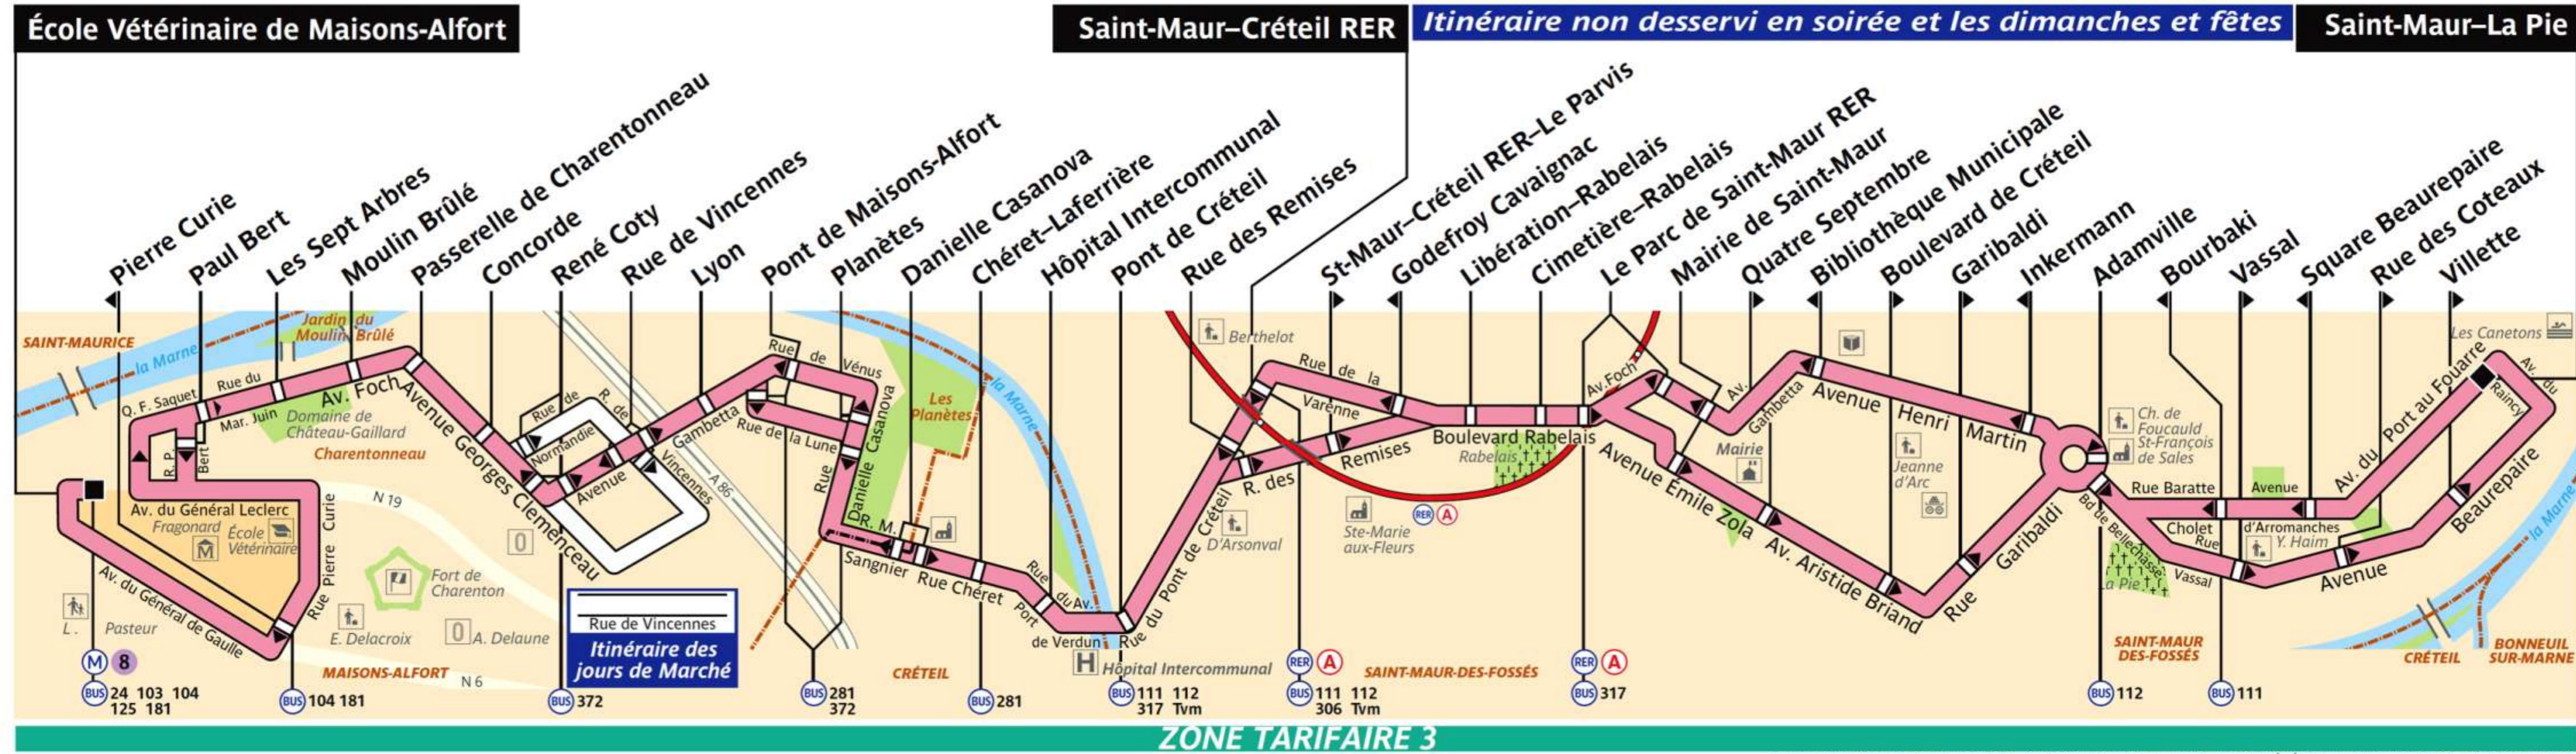

107

RATP Paris Bus 107

HEURES DES PREMIERS ET DERNIERS DEPARTS						
	lundi à jeudi	vendredi	samedi	dimanche et fêtes		
DEPARTS DE						
SAINT MAUR LA PIE	08h33	09h42	09h30	19h42	09h40	19h42
SAINT MAUR LA PIE						
SAINT MAUR LA PIE	09h10	09h35	09h10	09h35	09h10	09h35
SAINT MAUR LA PIE						
SAINT MAUR LA PIE	09h55	19h00	09h55	19h00	09h00	19h00
SAINT MAUR LA PIE						
SAINT MAUR LA PIE	09h30	09h02	09h30	09h02	09h30	09h02
SAINT MAUR LA PIE						
SAINT MAUR LA PIE	09h30	09h02	09h30	09h02	09h55	09h02

Via - EUtouring.com
Reproduced with Permission